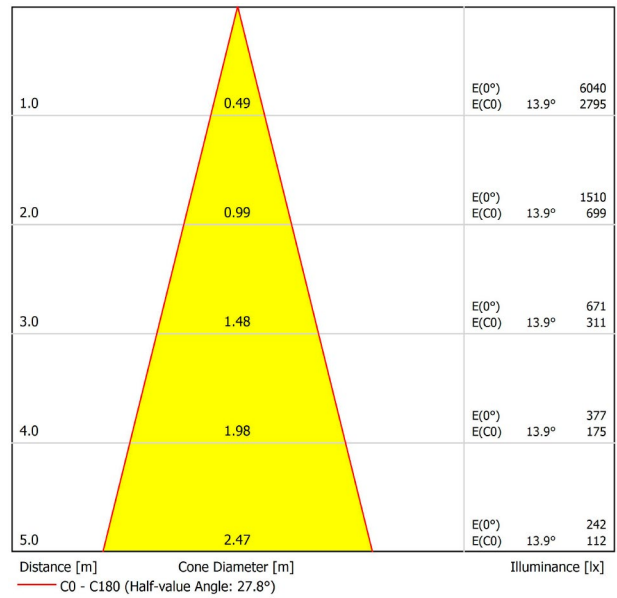

## LICHTINFORMATIONEN

Lichtquelle	LED
Bruttolichtstrom	2050 Lm
Leistung	17 W
Leistungswerte des Systems	17,89 W
Farbtemperatur	2700 K
Farbwiedergabeindex	CRI>90
Farbstabilität	Mac Adam Step 2
Abstrahlwinkel	28°
Leuchtenwirkungsgrad (LOR)	91%
Lichtausbeute	121 Lm/W
Stromstärke	500 mA
Steuerung über Bluetooth	Bitte anfragen
Vorschaltgerät	Inklusiv
Schutzklasse	III
Spannung	48 Vdc
Energieeffizienzklasse	A+
Nutzlebensdauer der LED in Betriebsstunden	L80B10 (Tj=85°C) >60.000h

## ANDERE DATEN

Dichtigkeit	IP20
Schwenkwinkel	310°
Drehwinkel	360°
Schientyp	Track 48V
Gewicht	303 g.
Gewicht inkl. Verpackung	375 g.
Abmessungen der Verpackung	188 × 165 × 53 mm.
Stück pro Verpackung	1
Materialien	Aluminium / Polycarbonat

POLAR-KOORDINATEN DIAGRAMM

KEGELDIAGRAMM

FÜR DIE PRODUKTPRÄSENTATION

Vivid Model Colour Temperature	2700K	3000K	3500K	4000K	Light Pink
📖 Reading			•	•	
🥬 Fruits & Vegetables		•	•		
🍞 Bakery	•				
👤 Retail		•	•		
💄 Cosmetics			•	•	
🥩 Meat					•
🐟 Fish				•	
🐠 Seafood				•	•