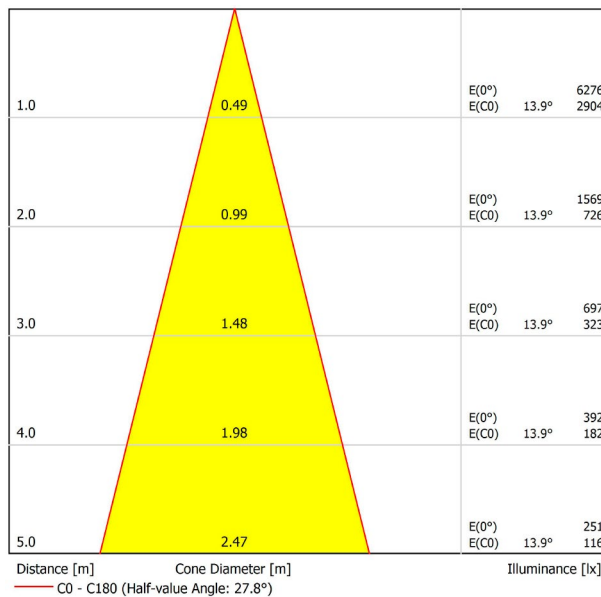

A3300121NT

Schwarz strukturiert

9005

TRACKLIGHTS

LICHTINFORMATIONEN

Lichtquelle	LED
Bruttolichtstrom	2130 Lm
Leistung	17 W
Leistungswerte des Systems	17,89 W
Farbtemperatur	3000 K
Farbwiedergabeindex	CRI>90
Farbstabilität	Mac Adam Step 2
Abstrahlwinkel	28°
Leuchtenwirkungsgrad (LOR)	91%
Lichtausbeute	125 Lm/W
Stromstärke	500 mA
Steuerung über Bluetooth	Bitte anfragen
Vorschaltgerät	Inklusiv
Schutzklasse	III
Spannung	48 Vdc
Energieeffizienzklasse	A+
Nutzlebensdauer der LED in Betriebsstunden	L80B10 (Tj=85°C) >60.000h

ANDERE DATEN

Dichtigkeit	IP20
Schwenkwinkel	310°
Drehwinkel	360°
Schientyp	Track 48V
Gewicht	303 g.
Gewicht inkl. Verpackung	375 g.
Abmessungen der Verpackung	188 × 165 × 53 mm.
Stück pro Verpackung	1
Materialien	Aluminium / Polycarbonat

POLAR-KOORDINATEN DIAGRAMM

KEGELDIAGRAMM

FÜR DIE PRODUKTPRÄSENTATION

Vivid Model Colour Temperature	2700K	3000K	3500K	4000K	Light Pink
📖 Reading			•	•	
🥬 Fruits & Vegetables		•	•		
🍞 Bakery	•				
👤 Retail		•	•		
💄 Cosmetics			•	•	
🥩 Meat					•
🐟 Fish				•	
🐠 Seafood				•	•