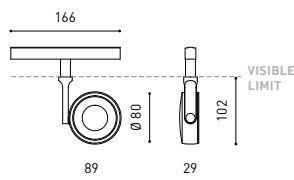

GRÖßE

ZUBEHÖR

HIGH CHROMATIC LED

TRACK 48V OPTIONS

PREISE

Name	SIX M 48V 28° 3000K WT
Artikelnummer	A3300121WT
Farbe	Weiß strukturiert
RAL	9016
Kategorie	TRACKLIGHTS

PRODUKT

SIX M 48V 28° 3000K WT

A3300121WT

Weiß strukturiert

9016

TRACKLIGHTS

LICHTINFORMATIONEN

LED

Bruttolichtstrom 2130 Lm

Leistung 17 W

Schwenkwinkel 310°

Drehwinkel 360°

Schienentyp Track 48V

Gewicht 303 g.

Gewicht inkl. Verpackung 375 g.

Abmessungen der Verpackung 188 × 165 × 53 mm.

Stück pro Verpackung 1

Materialien Aluminium / Polycarbonat

		P	I	D
CONSTANT VOLTAGE LED POWER SUPPLY	0434-01-21	75W	48V	180 x 52 x 30mm
	0434-01-22	150W	48V	240 x 60 x 49mm

CABLE SECTION AND LENGTH BETWEEN TRACK 48V AND POWER SUPPLY

TRACK LENGTH (m)		10			20		29
CABLE LENGTH (m)		1	10	20	1	10	1
POWER (W)	CABLE SECTION (mm²)						
75W	0,75mm²	✓	✓	✓	✓	✓	✓
	1,5mm²	✓	✓	✓	✓	✓	✓
150W	0,75mm²	✓	✓	X	✓	✓	✓
	1,5mm²	✓	✓	✓	✓	✓	✓