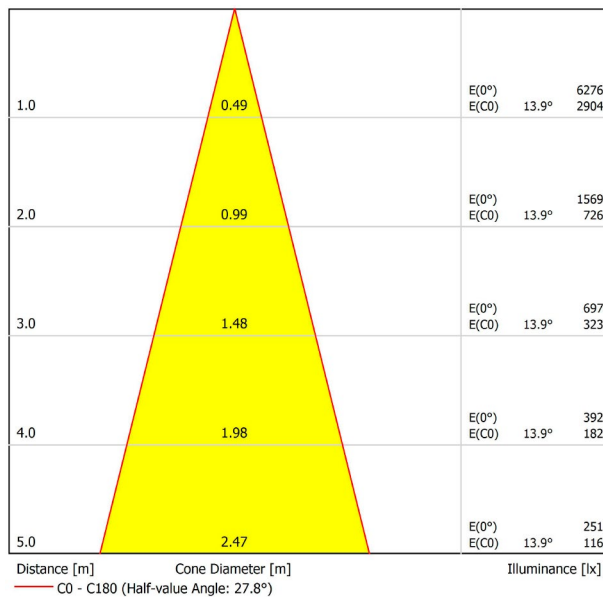

Leistungswerte des Systems 17,89 W

Farbtemperatur 3000 K

Farbwiedergabeindex CRI>90

Farbstabilität Mac Adam Step 2

Abstrahlwinkel 28°

Leuchtenwirkungsgrad (LOR) 91%

Lichtausbeute 125 Lm/W

Stromstärke 500 mA

Schwenkwinkel 310°

Drehwinkel 360°

Schienentyp Track 48V

Gewicht 303 g.

Gewicht inkl. Verpackung 375 g.

Abmessungen der Verpackung 188 × 165 × 53 mm.

Stück pro Verpackung 1

Materialien Aluminium / Polycarbonat

POLAR-KOORDINATEN DIAGRAMM

KEGELDIAGRAMM

FÜR DIE PRODUKTPRÄSENTATION

Vivid Model Colour Temperature	2700K	3000K	3500K	4000K	Light Pink
📖 Reading			•	•	
🥬 Fruits & Vegetables		•	•		
🍞 Bakery	•				
👤 Retail		•	•		
💄 Cosmetics			•	•	
🥩 Meat					•
🐟 Fish				•	
🐠 Seafood				•	•