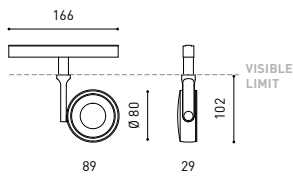

GRÖÖE

ZUBEHÖR

HIGH CHROMATIC LED

TRACK 48V OPTIONS

PREISE

Name	SIX M 48V 28° 4000K NT
Artikelnummer	A3300122NT
Farbe	Schwarz strukturiert
RAL	9005
Kategorie	TRACKLIGHTS

PRODUKT

SIX M 48V 28° 4000K NT

A3300122NT

Schwarz strukturiert

9005

TRACKLIGHTS

LICHTINFORMATIONEN

Lichtquelle	LED
Bruttolichtstrom	2160 Lm
Leistung	17 W
Leistungswerte des Systems	17,89 W
Farbtemperatur	4000 K
Farbwiedergabeindex	CRI>90
Farbstabilität	Mac Adam Step 2
Abstrahlwinkel	28°
Leuchtenwirkungsgrad (LOR)	91%
Lichtausbeute	127 Lm/W
Stromstärke	500 mA
Steuerung über Bluetooth	Bitte anfragen
Vorschaltgerät	Inklusiv
Schutzklasse	III
Spannung	48 Vdc
Energieeffizienzklasse	A+
Nutzlebensdauer der LED in Betriebsstunden	L80B10 (Tj=85°C) >60.000h

ANDERE DATEN

Dichtigkeit	IP20
Schwenkwinkel	310°
Drehwinkel	360°
Schientyp	Track 48V
Gewicht	303 g.
Gewicht inkl. Verpackung	375 g.
Abmessungen der Verpackung	188 × 165 × 53 mm.
Stück pro Verpackung	1
Materialien	Aluminium / Polycarbonat

Six 48V ist eine Strahlerfamilie für Niedervoltsschienen, die sich durch ihre Leichtigkeit und Eleganz auszeichnet. Erhältlich in den Größen L, M, S, XS und XS Double. Sein Körper hat eine Scheibenform und ist leicht abgerundet, was eine innovative Kombination aus Reflektor und Linse einschließt. Die gemeinsame Aktion beider schafft es, die Lichtstrahlen mit der maximalen Gleichmäßigkeit in einem minimalen Abstand zu lenken, der ihr differenziertes Design - reduziert und minimalistisch - ermöglicht. Darüber hinaus bietet der Gelenkarm eine große Bewegungsfreiheit, um den Strahler in alle Richtungen zu führen.