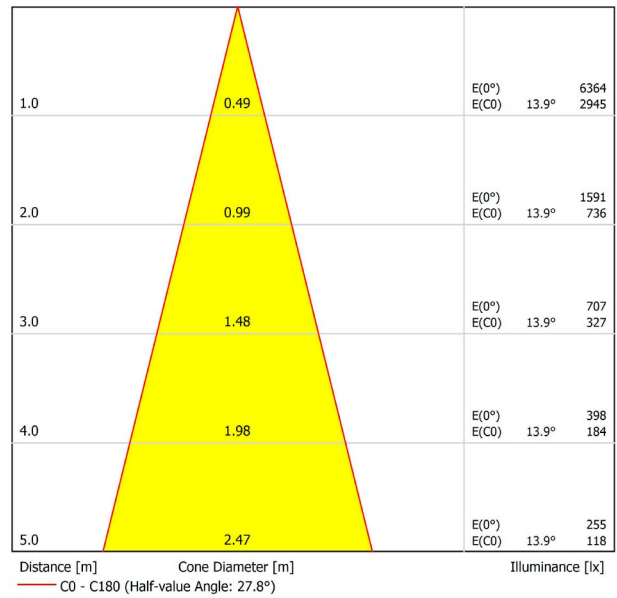

A3300122NT

Schwarz strukturiert

9005

TRACKLIGHTS

LICHTINFORMATIONEN

Lichtquelle	LED
Bruttolichtstrom	2160 Lm
Leistung	17 W
Leistungswerte des Systems	17,89 W
Farbtemperatur	4000 K
Farbwiedergabeindex	CRI>90
Farbstabilität	Mac Adam Step 2
Abstrahlwinkel	28°
Leuchtenwirkungsgrad (LOR)	91%
Lichtausbeute	127 Lm/W
Stromstärke	500 mA
Steuerung über Bluetooth	Bitte anfragen
Vorschaltgerät	Inklusiv
Schutzklasse	III
Spannung	48 Vdc
Energieeffizienzklasse	A+
Nutzlebensdauer der LED in Betriebsstunden	L80B10 (Tj=85°C) >60.000h

ANDERE DATEN

Dichtigkeit	IP20
Schwenkwinkel	310°
Drehwinkel	360°
Schientyp	Track 48V
Gewicht	303 g.
Gewicht inkl. Verpackung	375 g.
Abmessungen der Verpackung	188 × 165 × 53 mm.
Stück pro Verpackung	1
Materialien	Aluminium / Polycarbonat

POLAR-KOORDINATEN DIAGRAMM

KEGELDIAGRAMM

FÜR DIE PRODUKTPRÄSENTATION

Vivid Model Colour Temperature	2700K	3000K	3500K	4000K	Light Pink
📖 Reading			•	•	
🥕 Fruits & Vegetables		•	•		
🍞 Bakery	•				
👤 Retail		•	•		
💄 Cosmetics			•	•	
🥩 Meat					•
🐟 Fish				•	
🐠 Seafood				•	•