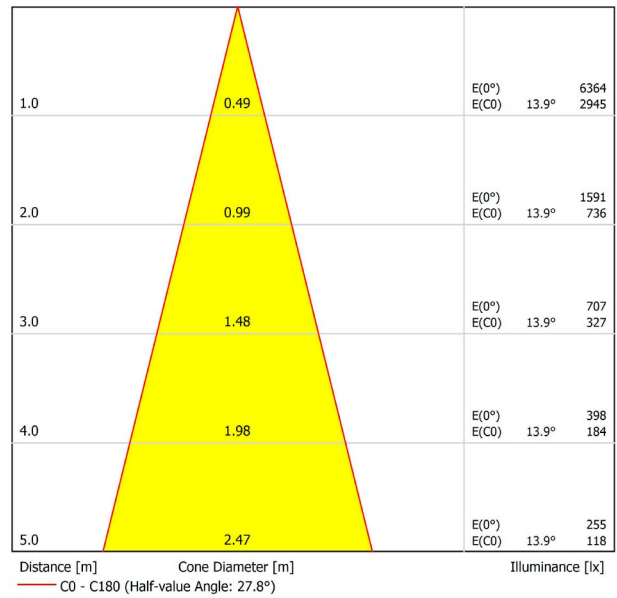

A3300122WT

Weiß strukturiert

9016

TRACKLIGHTS

LICHTINFORMATIONEN

Lichtquelle	LED
Bruttolichtstrom	2160 Lm
Leistung	17 W
Leistungswerte des Systems	17,89 W
Farbtemperatur	4000 K
Farbwiedergabeindex	CRI>90
Farbstabilität	Mac Adam Step 2
Abstrahlwinkel	28°
Leuchtenwirkungsgrad (LOR)	91%
Lichtausbeute	127 Lm/W
Stromstärke	500 mA
Steuerung über Bluetooth	Bitte anfragen
Vorschaltgerät	Inklusiv
Schutzklasse	III
Spannung	48 Vdc
Energieeffizienzklasse	A+
Nutzlebensdauer der LED in Betriebsstunden	L80B10 (Tj=85°C) >60.000h

ANDERE DATEN

Dichtigkeit	IP20
Schwenkwinkel	310°
Drehwinkel	360°
Schientyp	Track 48V
Gewicht	303 g.
Gewicht inkl. Verpackung	375 g.
Abmessungen der Verpackung	188 × 165 × 53 mm.
Stück pro Verpackung	1
Materialien	Aluminium / Polycarbonat

POLAR-KOORDINATEN DIAGRAMM

KEGELDIAGRAMM

FÜR DIE PRODUKTPRÄSENTATION

Vivid Model Colour Temperature	2700K	3000K	3500K	4000K	Light Pink
📖 Reading			•	•	
🥬 Fruits & Vegetables		•	•		
🍞 Bakery	•				
👤 Retail		•	•		
💄 Cosmetics			•	•	
🥩 Meat					•
🐟 Fish				•	
🐠 Seafood				•	•