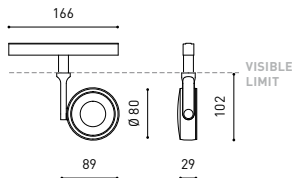

GRÖÖE

ZUBEHÖR

HIGH CHROMATIC LED

TRACK 48V OPTIONS

PREISE

Name	SIX M 48V 38° 2700K NT
Artikelnummer	A3300130NT
Farbe	Schwarz strukturiert
RAL	9005
Kategorie	TRACKLIGHTS

PRODUKT

SIX M 48V 38° 2700K NT

A3300130NT

Schwarz strukturiert

9005

TRACKLIGHTS

LICHTINFORMATIONEN

Lichtquelle	LED
Bruttolichtstrom	2050 Lm
Leistung	17 W
Leistungswerte des Systems	17,89 W
Farbtemperatur	2700 K
Farbwiedergabeindex	CRI>90
Farbstabilität	Mac Adam Step 2
Abstrahlwinkel	38°
Leuchtenwirkungsgrad (LOR)	93%
Lichtausbeute	121 Lm/W
Stromstärke	500 mA
Steuerung über Bluetooth	Bitte anfragen
Vorschaltgerät	Inklusiv
Schutzklasse	III
Spannung	48 Vdc
Energieeffizienzklasse	A+
Nutzlebensdauer der LED in Betriebsstunden	L80B10 (Tj=85°C) >60.000h

ANDERE DATEN

Dichtigkeit	IP20
Schwenkwinkel	310°
Drehwinkel	360°
Schientyp	Track 48V
Gewicht	303 g.
Gewicht inkl. Verpackung	375 g.
Abmessungen der Verpackung	188 × 165 × 53 mm.
Stück pro Verpackung	1
Materialien	Aluminium / Polycarbonat

Six 48V ist eine Strahlerfamilie für Niedervoltschienen, die sich durch ihre Leichtigkeit und Eleganz auszeichnet. Erhältlich in den Größen L, M, S, XS und XS Double. Sein Körper hat eine Scheibenform und ist leicht abgerundet, was eine innovative Kombination aus Reflektor und Linse einschließt. Die gemeinsame Aktion beider schafft es, die Lichtstrahlen mit der maximalen Gleichmäßigkeit in einem minimalen Abstand zu lenken, der ihr differenziertes Design - reduziert und minimalistisch - ermöglicht. Darüber hinaus bietet der Gelenkarm eine große Bewegungsfreiheit, um den Strahler in alle Richtungen zu führen.