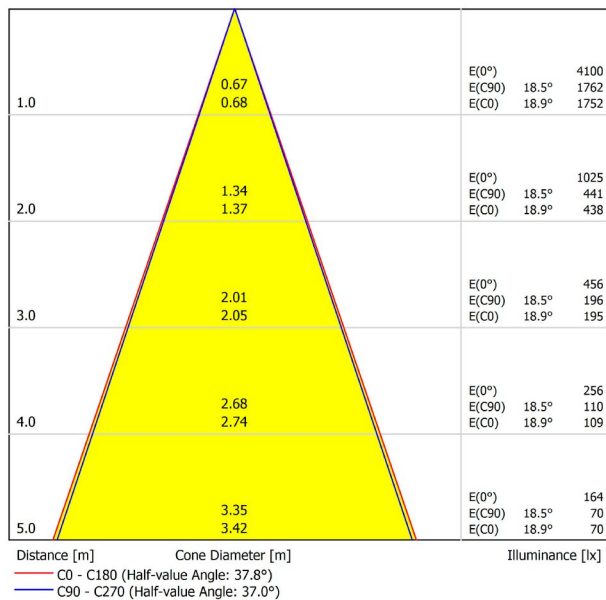

A3300130NT

Schwarz strukturiert

9005

TRACKLIGHTS

LICHTINFORMATIONEN

Lichtquelle	LED
Bruttolichtstrom	2050 Lm
Leistung	17 W
Leistungswerte des Systems	17,89 W
Farbtemperatur	2700 K
Farbwiedergabeindex	CRI>90
Farbstabilität	Mac Adam Step 2
Abstrahlwinkel	38°
Leuchtenwirkungsgrad (LOR)	93%
Lichtausbeute	121 Lm/W
Stromstärke	500 mA
Steuerung über Bluetooth	Bitte anfragen
Vorschaltgerät	Inklusiv
Schutzklasse	III
Spannung	48 Vdc
Energieeffizienzklasse	A+
Nutzlebensdauer der LED in Betriebsstunden	L80B10 (Tj=85°C) >60.000h

ANDERE DATEN

Dichtigkeit	IP20
Schwenkwinkel	310°
Drehwinkel	360°
Schientyp	Track 48V
Gewicht	303 g.
Gewicht inkl. Verpackung	375 g.
Abmessungen der Verpackung	188 × 165 × 53 mm.
Stück pro Verpackung	1
Materialien	Aluminium / Polycarbonat

POLAR-KOORDINATEN DIAGRAMM

KEGELDIAGRAMM

FÜR DIE PRODUKTPRÄSENTATION

Vivid Model Colour Temperature	2700K	3000K	3500K	4000K	Light Pink
📖 Reading			•	•	
🥬 Fruits & Vegetables		•	•		
🍞 Bakery	•				
👤 Retail		•	•		
💄 Cosmetics			•	•	
🥩 Meat					•
🐟 Fish				•	
🐠 Seafood				•	•