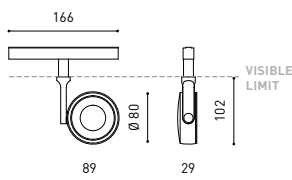

GRÖßE

ZUBEHÖR

HIGH CHROMATIC LED

TRACK 48V OPTIONS

PREISE

Name	SIX M 48V 38° 2700K WT
Artikelnummer	A3300130WT
Farbe	Weiß strukturiert
RAL	9016
Kategorie	TRACKLIGHTS

PRODUKT

SIX M 48V 38° 2700K WT

A3300130WT

Weiß strukturiert

9016

TRACKLIGHTS

LICHTINFORMATIONEN

Lichtquelle	LED
Bruttolichtstrom	2050 Lm
Leistung	17 W
Leistungswerte des Systems	17,89 W
Farbtemperatur	2700 K
Farbwiedergabeindex	CRI>90
Farbstabilität	Mac Adam Step 2
Abstrahlwinkel	38°
Leuchtenwirkungsgrad (LOR)	93%
Lichtausbeute	121 Lm/W
Stromstärke	500 mA
Steuerung über Bluetooth	Bitte anfragen
Vorschaltgerät	Inklusiv
Schutzklasse	III
Spannung	48 Vdc
Energieeffizienzklasse	A+
Nutzlebensdauer der LED in Betriebsstunden	L80B10 (Tj=85°C) >60.000h

ANDERE DATEN

Dichtigkeit	IP20
Schwenkwinkel	310°
Drehwinkel	360°
Schientyp	Track 48V
Gewicht	303 g.
Gewicht inkl. Verpackung	375 g.
Abmessungen der Verpackung	188 × 165 × 53 mm.
Stück pro Verpackung	1
Materialien	Aluminium / Polycarbonat

Six 48V ist eine Strahlerfamilie für Niedervoltschienen, die sich durch ihre Leichtigkeit und Eleganz auszeichnet. Erhältlich in den Größen L, M, S, XS und XS Double. Sein Körper hat eine Scheibenform und ist leicht abgerundet, was eine innovative Kombination aus Reflektor und Linse einschließt. Die gemeinsame Aktion beider schafft es, die Lichtstrahlen mit der maximalen Gleichmäßigkeit in einem minimalen Abstand zu lenken, der ihr differenziertes Design - reduziert und minimalistisch - ermöglicht. Darüber hinaus bietet der Gelenkarm eine große Bewegungsfreiheit, um den Strahler in alle Richtungen zu führen.