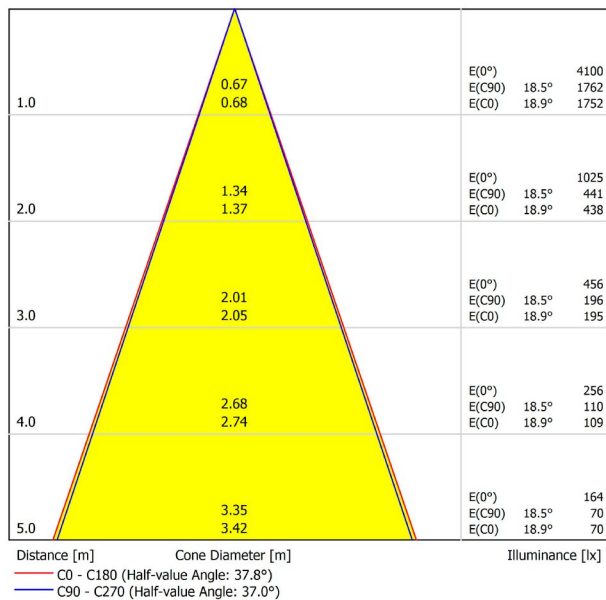

A3300130WT

Weiß strukturiert

9016

TRACKLIGHTS

LICHTINFORMATIONEN

Lichtquelle	LED
Bruttolichtstrom	2050 Lm
Leistung	17 W
Leistungswerte des Systems	17,89 W
Farbtemperatur	2700 K
Farbwiedergabeindex	CRI>90
Farbstabilität	Mac Adam Step 2
Abstrahlwinkel	38°
Leuchtenwirkungsgrad (LOR)	93%
Lichtausbeute	121 Lm/W
Stromstärke	500 mA
Steuerung über Bluetooth	Bitte anfragen
Vorschaltgerät	Inklusiv
Schutzklasse	III
Spannung	48 Vdc
Energieeffizienzklasse	A+
Nutzlebensdauer der LED in Betriebsstunden	L80B10 (Tj=85°C) >60.000h

ANDERE DATEN

Dichtigkeit	IP20
Schwenkwinkel	310°
Drehwinkel	360°
Schientyp	Track 48V
Gewicht	303 g.
Gewicht inkl. Verpackung	375 g.
Abmessungen der Verpackung	188 × 165 × 53 mm.
Stück pro Verpackung	1
Materialien	Aluminium / Polycarbonat

POLAR-KOORDINATEN DIAGRAMM

KEGELDIAGRAMM

FÜR DIE PRODUKTPRÄSENTATION

Vivid Model Colour Temperature	2700K	3000K	3500K	4000K	Light Pink
📖 Reading			•	•	
🥬 Fruits & Vegetables		•	•		
🍞 Bakery	•				
👤 Retail		•	•		
💄 Cosmetics			•	•	
🥩 Meat					•
🐟 Fish				•	
🐠 Seafood				•	•