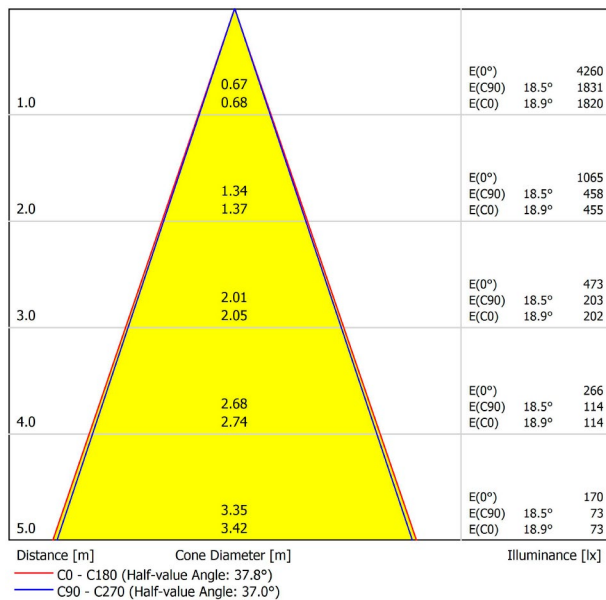

LICHTINFORMATIONEN

Lichtquelle	LED
Bruttolichtstrom	2130 Lm
Leistung	17 W
Leistungswerte des Systems	17,89 W
Farbtemperatur	3000 K
Farbwiedergabeindex	CRI>90
Farbstabilität	Mac Adam Step 2
Abstrahlwinkel	38°
Leuchtenwirkungsgrad (LOR)	93%
Lichtausbeute	125 Lm/W
Stromstärke	500 mA
Steuerung über Bluetooth	Bitte anfragen
Vorschaltgerät	Inklusiv
Schutzklasse	III
Spannung	48 Vdc
Energieeffizienzklasse	A+
Nutzlebensdauer der LED in Betriebsstunden	L80B10 (Tj=85°C) >60.000h

ANDERE DATEN

Dichtigkeit	IP20
Schwenkwinkel	310°
Drehwinkel	360°
Schientyp	Track 48V
Gewicht	303 g.
Gewicht inkl. Verpackung	375 g.
Abmessungen der Verpackung	188 × 165 × 53 mm.
Stück pro Verpackung	1
Materialien	Aluminium / Polycarbonat

POLAR-KOORDINATEN DIAGRAMM

KEGELDIAGRAMM

FÜR DIE PRODUKTPRÄSENTATION

Vivid Model Colour Temperature	2700K	3000K	3500K	4000K	Light Pink
📖 Reading			•	•	
🥬 Fruits & Vegetables		•	•		
🍞 Bakery	•				
👤 Retail		•	•		
💄 Cosmetics			•	•	
🥩 Meat					•
🐟 Fish				•	
🐠 Seafood				•	•