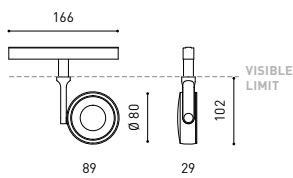

GRÖÖE

ZUBEHÖR

HIGH CHROMATIC LED

TRACK 48V OPTIONS

PREISE

Name	SIX M 48V 38° 3000K NT
Artikelnummer	A3300131NT
Farbe	Schwarz strukturiert
RAL	9005
Kategorie	TRACKLIGHTS

PRODUKT

SIX M 48V 38° 3000K NT
A3300131NT
Schwarz strukturiert
9005
TRACKLIGHTS

LICHTINFORMATIONEN

Lichtquelle	LED
Bruttolichtstrom	2130 Lm
Leistung	17 W
Leistungswerte des Systems	17,89 W
Farbtemperatur	3000 K
Farbwiedergabeindex	CRI>90
Farbstabilität	Mac Adam Step 2
Abstrahlwinkel	38°
Leuchtenwirkungsgrad (LOR)	93%
Lichtausbeute	125 Lm/W
Stromstärke	500 mA
Steuerung über Bluetooth	Bitte anfragen
Vorschaltgerät	Inklusiv
Schutzklasse	III
Spannung	48 Vdc
Energieeffizienzklasse	A+
Nutzlebensdauer der LED in Betriebsstunden	L80B10 (Tj=85°C) >60.000h

ANDERE DATEN

Dichtigkeit	IP20
Schwenkwinkel	310°
Drehwinkel	360°
Schientyp	Track 48V
Gewicht	303 g.
Gewicht inkl. Verpackung	375 g.
Abmessungen der Verpackung	188 × 165 × 53 mm.
Stück pro Verpackung	1
Materialien	Aluminium / Polycarbonat

Six 48V ist eine Strahlerfamilie für Niedervoltschienen, die sich durch ihre Leichtigkeit und Eleganz auszeichnet. Erhältlich in den Größen L, M, S, XS und XS Double. Sein Körper hat eine Scheibenform und ist leicht abgerundet, was eine innovative Kombination aus Reflektor und Linse einschließt. Die gemeinsame Aktion beider schafft es, die Lichtstrahlen mit der maximalen Gleichmäßigkeit in einem minimalen Abstand zu lenken, der ihr differenziertes Design - reduziert und minimalistisch - ermöglicht. Darüber hinaus bietet der Gelenkarm eine große Bewegungsfreiheit, um den Strahler in alle Richtungen zu führen.