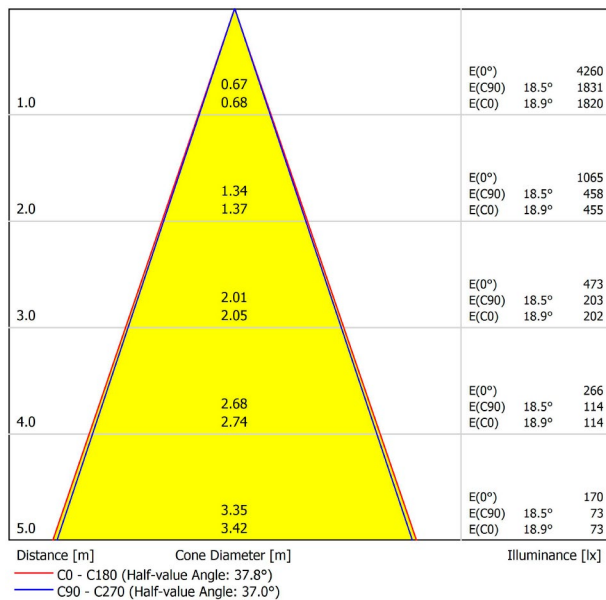

Leistungswerte des Systems 17,89 W

Farbtemperatur 3000 K

Farbwiedergabeindex CRI>90

Farbstabilität Mac Adam Step 2

Abstrahlwinkel 38°

Leuchtenwirkungsgrad (LOR) 93%

Lichtausbeute 125 Lm/W

Stromstärke 500 mA

Schwenkwinkel 310°

Drehwinkel 360°

Schienentyp Track 48V

Gewicht 303 g.

Gewicht inkl. Verpackung 375 g.

Abmessungen der Verpackung 188 × 165 × 53 mm.

Stück pro Verpackung 1

Materialien Aluminium / Polycarbonat

POLAR-KOORDINATEN DIAGRAMM

KEGELDIAGRAMM

FÜR DIE PRODUKTPRÄSENTATION

Vivid Model Colour Temperature	2700K	3000K	3500K	4000K	Light Pink
📖 Reading			•	•	
🥬 Fruits & Vegetables		•	•		
🍞 Bakery	•				
👤 Retail		•	•		
💄 Cosmetics			•	•	
🥩 Meat					•
🐟 Fish				•	
🐠 Seafood				•	•