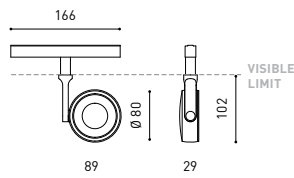

## GRÖßE

## ANDERE DATEN

Dichtigkeit	IP20
Schwenkwinkel	310°
Drehwinkel	360°
Schientyp	Track 48V
Gewicht	303 g.
Gewicht inkl. Verpackung	375 g.
Abmessungen der Verpackung	188 × 165 × 53 mm.
Stück pro Verpackung	1
Materialien	Aluminium / Polycarbonat

### CABLE SECTION AND LENGTH BETWEEN TRACK 48V AND POWER SUPPLY

TRACK LENGTH (m)		10			20		29
CABLE LENGTH (m)		1	10	20	1	10	1
POWER (W)	CABLE SECTION (mm²)						
75W	0,75mm²	✓	✓	✓	✓	✓	✓
	1,5mm²	✓	✓	✓	✓	✓	✓
150W	0,75mm²	✓	✓	X	✓	✓	✓
	1,5mm²	✓	✓	✓	✓	✓	✓