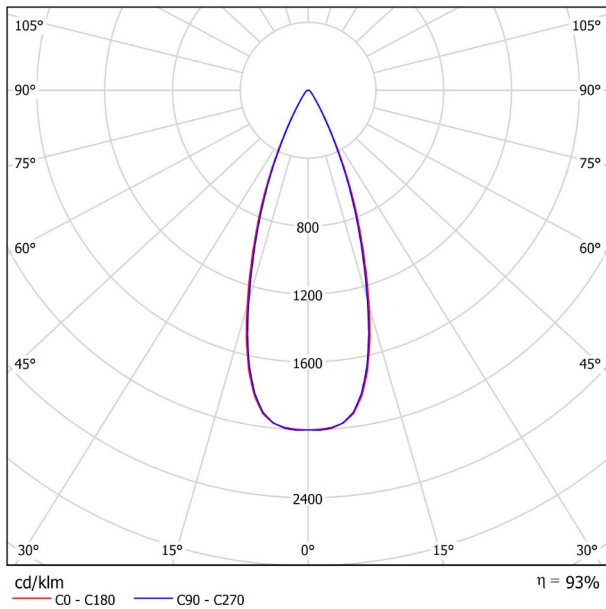

POLAR-KOORDINATEN DIAGRAMM