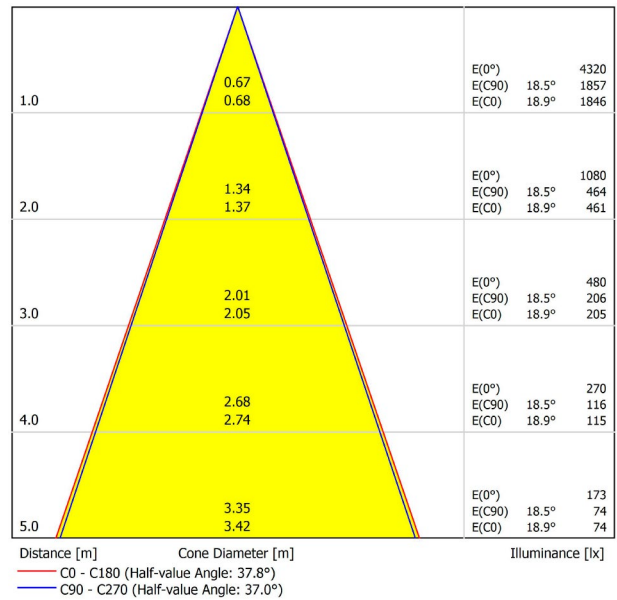

## LICHTINFORMATIONEN

Lichtquelle	LED
Bruttolichtstrom	2160 Lm
Leistung	17 W
Leistungswerte des Systems	17,89 W
Farbtemperatur	4000 K
Farbwiedergabeindex	CRI>90
Farbstabilität	Mac Adam Step 2
Abstrahlwinkel	38°
Leuchtenwirkungsgrad (LOR)	93%
Lichtausbeute	127 Lm/W
Stromstärke	500 mA
Steuerung über Bluetooth	Bitte anfragen
Vorschaltgerät	Inklusiv
Schutzklasse	III
Spannung	48 Vdc
Energieeffizienzklasse	A+
Nutzlebensdauer der LED in Betriebsstunden	L80B10 (Tj=85°C) >60.000h

## ANDERE DATEN

Dichtigkeit	IP20
Schwenkwinkel	310°
Drehwinkel	360°
Schientyp	Track 48V
Gewicht	303 g.
Gewicht inkl. Verpackung	375 g.
Abmessungen der Verpackung	188 × 165 × 53 mm.
Stück pro Verpackung	1
Materialien	Aluminium / Polycarbonat

POLAR-KOORDINATEN DIAGRAMM

KEGELDIAGRAMM

FÜR DIE PRODUKTPRÄSENTATION

Vivid Model Colour Temperature	2700K	3000K	3500K	4000K	Light Pink
📖 Reading			•	•	
🥬 Fruits & Vegetables		•	•		
🍞 Bakery	•				
👤 Retail		•	•		
💄 Cosmetics			•	•	
🥩 Meat					•
🐟 Fish				•	
🐠 Seafood				•	•