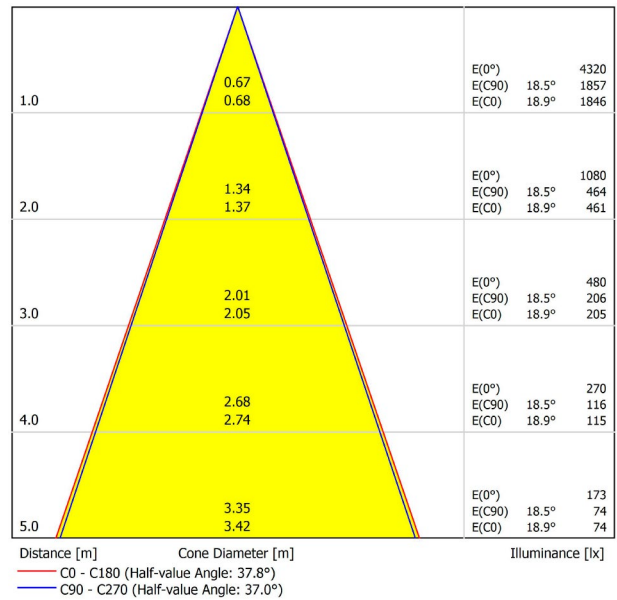

A3300132WT

Weiß strukturiert

9016

TRACKLIGHTS

LICHTINFORMATIONEN

Lichtquelle	LED
Bruttolichtstrom	2160 Lm
Leistung	17 W
Leistungswerte des Systems	17,89 W
Farbtemperatur	4000 K
Farbwiedergabeindex	CRI>90
Farbstabilität	Mac Adam Step 2
Abstrahlwinkel	38°
Leuchtenwirkungsgrad (LOR)	93%
Lichtausbeute	127 Lm/W
Stromstärke	500 mA
Steuerung über Bluetooth	Bitte anfragen
Vorschaltgerät	Inklusiv
Schutzklasse	III
Spannung	48 Vdc
Energieeffizienzklasse	A+
Nutzlebensdauer der LED in Betriebsstunden	L80B10 (Tj=85°C) >60.000h

ANDERE DATEN

Dichtigkeit	IP20
Schwenkwinkel	310°
Drehwinkel	360°
Schientyp	Track 48V
Gewicht	303 g.
Gewicht inkl. Verpackung	375 g.
Abmessungen der Verpackung	188 × 165 × 53 mm.
Stück pro Verpackung	1
Materialien	Aluminium / Polycarbonat

POLAR-KOORDINATEN DIAGRAMM

KEGELDIAGRAMM

FÜR DIE PRODUKTPRÄSENTATION

Vivid Model Colour Temperature	2700K	3000K	3500K	4000K	Light Pink
📖 Reading			•	•	
🥬 Fruits & Vegetables		•	•		
🍞 Bakery	•				
👤 Retail		•	•		
💄 Cosmetics			•	•	
🥩 Meat					•
🐟 Fish				•	
🐠 Seafood				•	•