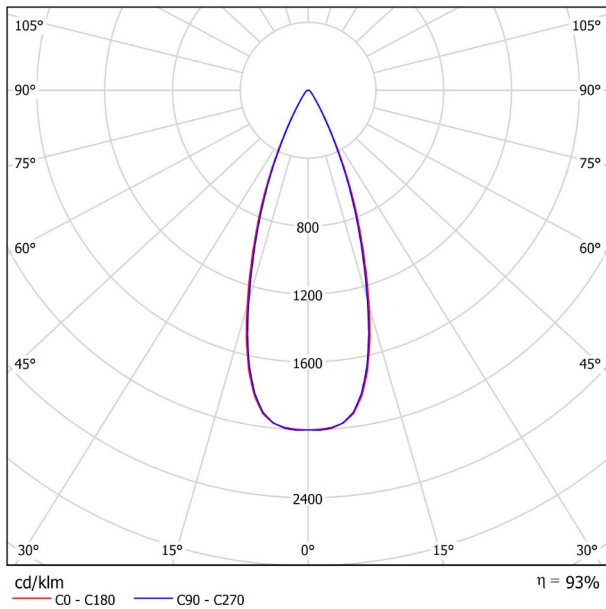

A3300132WT

Weiß strukturiert

9016

TRACKLIGHTS

LICHTINFORMATIONEN

Lichtquelle	LED
Bruttolichtstrom	2160 Lm
Leistung	17 W
Leistungswerte des Systems	17,89 W
Farbtemperatur	4000 K
Farbwiedergabeindex	CRI>90
Farbstabilität	Mac Adam Step 2
Abstrahlwinkel	38°
Leuchtenwirkungsgrad (LOR)	93%
Lichtausbeute	127 Lm/W
Stromstärke	500 mA
Steuerung über Bluetooth	Bitte anfragen
Vorschaltgerät	Inklusiv
Schutzklasse	III
Spannung	48 Vdc
Energieeffizienzklasse	A+
Nutzlebensdauer der LED in Betriebsstunden	L80B10 (Tj=85°C) >60.000h

ANDERE DATEN

Dichtigkeit	IP20
Schwenkwinkel	310°
Drehwinkel	360°
Schientyp	Track 48V
Gewicht	303 g.
Gewicht inkl. Verpackung	375 g.
Abmessungen der Verpackung	188 × 165 × 53 mm.
Stück pro Verpackung	1
Materialien	Aluminium / Polycarbonat

POLAR-KOORDINATEN DIAGRAMM

KEGELDIAGRAMM

FÜR DIE PRODUKTPRÄSENTATION

Vivid Model Colour Temperature	2700K	3000K	3500K	4000K	Light Pink
📖 Reading			•	•	
🥬 Fruits & Vegetables		•	•		
🍞 Bakery	•				
👤 Retail		•	•		
💄 Cosmetics			•	•	
🥩 Meat					•
🐟 Fish				•	
🐠 Seafood				•	•