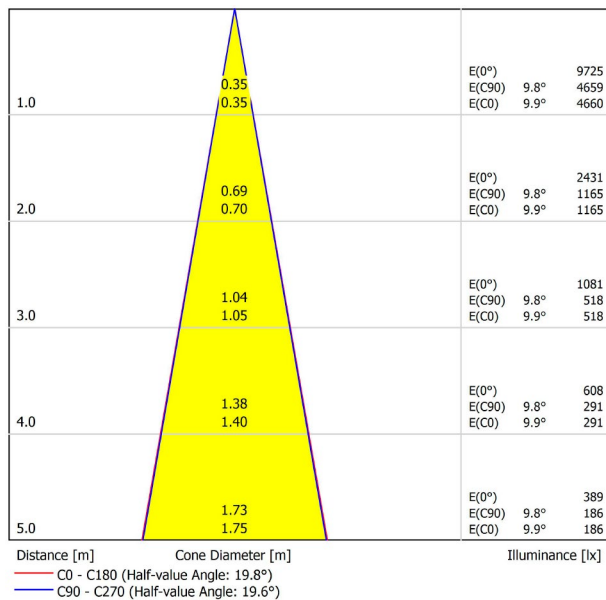

## LICHTINFORMATIONEN

Lichtquelle	LED
Bruttolichtstrom	2050 Lm
Leistung	17 W
Leistungswerte des Systems	17,89 W
Farbtemperatur	2700 K
Farbwiedergabeindex	CRI>90
Farbstabilität	Mac Adam Step 2
Abstrahlwinkel	19°
Leuchtenwirkungsgrad (LOR)	93%
Lichtausbeute	121 Lm/W
Stromstärke	500 mA
Helligkeitssteuerung	DALI
Steuerung über Bluetooth	Bitte anfragen
Vorschaltgerät	Inklusiv
Schutzklasse	III
Spannung	48 Vdc
Energieeffizienzklasse	A+
Nutzlebensdauer der LED in Betriebsstunden	L80B10 (Tj=85°C) >60.000h

## ANDERE DATEN

Dichtigkeit	IP20
Schwenkwinkel	310°
Drehwinkel	360°
Schiennentyp	Track 48V
Gewicht	303 g.
Gewicht inkl. Verpackung	375 g.
Abmessungen der Verpackung	188 × 165 × 53 mm.
Stück pro Verpackung	1
Materialien	Aluminium / Polycarbonat

POLAR-KOORDINATEN DIAGRAMM

KEGELDIAGRAMM

FÜR DIE PRODUKTPRÄSENTATION

Vivid Model Colour Temperature	2700K	3000K	3500K	4000K	Light Pink
📖 Reading			•	•	
🥬 Fruits & Vegetables		•	•		
🍞 Bakery	•				
👤 Retail		•	•		
💄 Cosmetics			•	•	
🥩 Meat					•
🐟 Fish				•	
🐠 Seafood				•	•