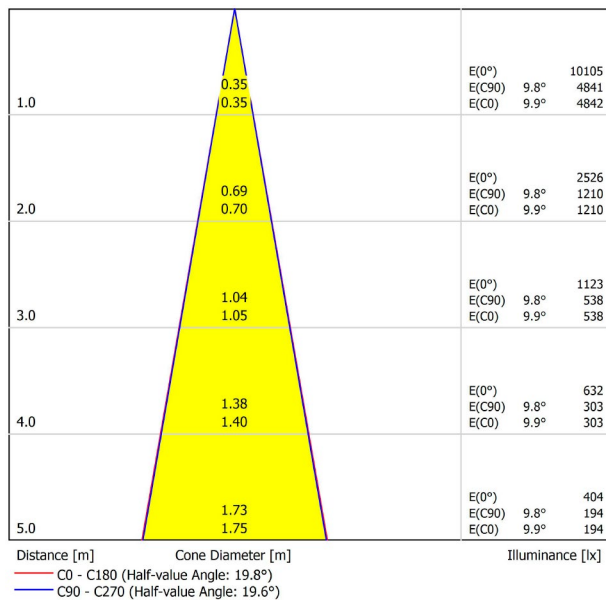

KEGELDIAGRAMM