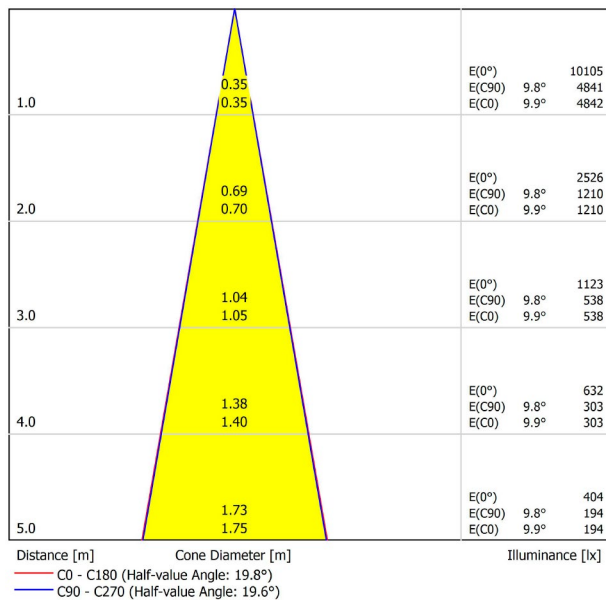

A3300211WT

Weiß strukturiert

9016

TRACKLIGHTS

LICHTINFORMATIONEN

Lichtquelle	LED
Bruttolichtstrom	2130 Lm
Leistung	17 W
Leistungswerte des Systems	17,89 W
Farbtemperatur	3000 K
Farbwiedergabeindex	CRI>90
Farbstabilität	Mac Adam Step 2
Abstrahlwinkel	19°
Leuchtenwirkungsgrad (LOR)	93%
Lichtausbeute	125 Lm/W
Stromstärke	500 mA
Helligkeitssteuerung	DALI
Steuerung über Bluetooth	Bitte anfragen
Vorschaltgerät	Inklusiv
Schutzklasse	III
Spannung	48 Vdc
Energieeffizienzklasse	A+
Nutzlebensdauer der LED in Betriebsstunden	L80B10 (Tj=85°C) >60.000h

ANDERE DATEN

Dichtigkeit	IP20
Schwenkwinkel	310°
Drehwinkel	360°
Schiennentyp	Track 48V
Gewicht	303 g.
Gewicht inkl. Verpackung	375 g.
Abmessungen der Verpackung	188 x 165 x 53 mm.
Stück pro Verpackung	1
Materialien	Aluminium / Polycarbonat

POLAR-KOORDINATEN DIAGRAMM

KEGELDIAGRAMM

FÜR DIE PRODUKTPRÄSENTATION

Vivid Model Colour Temperature	2700K	3000K	3500K	4000K	Light Pink
📖 Reading			•	•	
🥬 Fruits & Vegetables		•	•		
🍞 Bakery	•				
👤 Retail		•	•		
💄 Cosmetics			•	•	
🥩 Meat					•
🐟 Fish				•	
🐠 Seafood				•	•