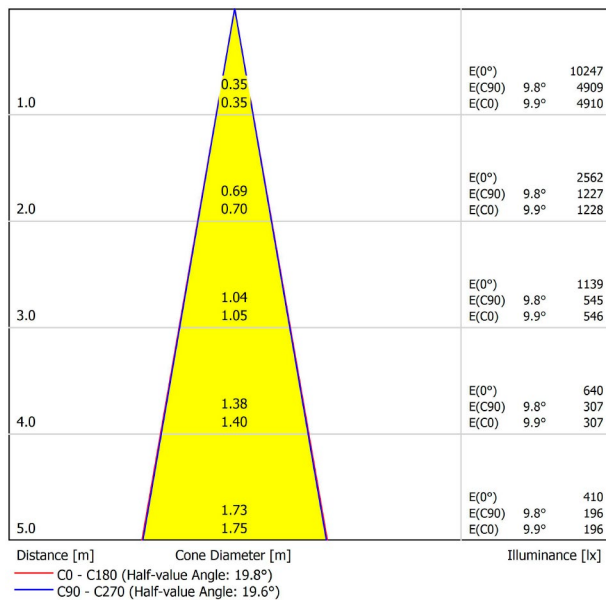

ANDERE DATEN

| | |
|----------------------------|--------------------------|
| Dichtigkeit | IP20 |
| Schwenkwinkel | 310° |
| Drehwinkel | 360° |
| Schiennentyp | Track 48V |
| Gewicht | 303 g. |
| Gewicht inkl. Verpackung | 375 g. |
| Abmessungen der Verpackung | 188 x 165 x 53 mm. |
| Stück pro Verpackung | 1 |
| Materialien | Aluminium / Polycarbonat |

POLAR-KOORDINATEN DIAGRAMM

KEGELDIAGRAMM

FÜR DIE PRODUKTPRÄSENTATION

| Vivid Model Colour Temperature | 2700K | 3000K | 3500K | 4000K | Light Pink |
|-----------------------------------|-------|-------|-------|-------|------------|
| 📖 Reading | | | • | • | |
| 🥬 Fruits & Vegetables | | • | • | | |
| 🍞 Bakery | • | | | | |
| 👤 Retail | | • | • | | |
| 💄 Cosmetics | | | • | • | |
| 🥩 Meat | | | | | • |
| 🐟 Fish | | | | • | |
| 🐠 Seafood | | | | • | • |