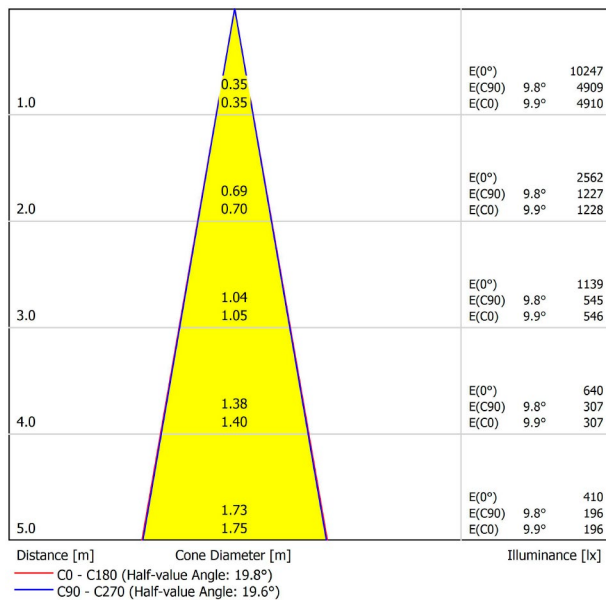

IP20

310°

360°

Track 48V

303 g.

375 g.

188 × 165 × 53 mm.

1

Aluminium / Polycarbonat

Lichtquelle	LED
Bruttolichtstrom	2160 Lm
Leistung	17 W
Leistungswerte des Systems	17,89 W
Farbtemperatur	4000 K
Farbwiedergabeindex	CRI>90
Farbstabilität	Mac Adam Step 2
Abstrahlwinkel	19°
Leuchtenwirkungsgrad (LOR)	93%
Lichtausbeute	127 Lm/W
Stromstärke	500 mA
Helligkeitssteuerung	DALI
Steuerung über Bluetooth	Bitte anfragen
Vorschaltgerät	Inklusiv
Schutzklasse	III
Spannung	48 Vdc
Energieeffizienzklasse	A+
Nutzlebensdauer der LED in Betriebsstunden	L80B10 (Tj=85°C) >60.000h
Dichtigkeit	IP20
Schwenkwinkel	310°
Drehwinkel	360°
Schiennentyp	Track 48V
Gewicht	303 g.
Gewicht inkl. Verpackung	375 g.
Abmessungen der Verpackung	188 × 165 × 53 mm.
Stück pro Verpackung	1
Materialien	Aluminium / Polycarbonat

POLAR-KOORDINATEN DIAGRAMM

KEGELDIAGRAMM

FÜR DIE PRODUKTPRÄSENTATION

Vivid Model Colour Temperature	2700K	3000K	3500K	4000K	Light Pink
📖 Reading			•	•	
🥬 Fruits & Vegetables		•	•		
🍞 Bakery	•				
👤 Retail		•	•		
💄 Cosmetics			•	•	
🥩 Meat					•
🐟 Fish				•	
🐠 Seafood				•	•