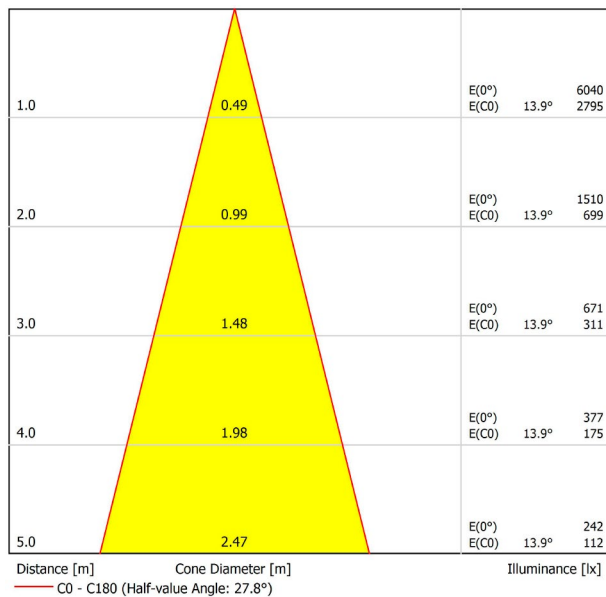

A3300220NT

Schwarz strukturiert

9005

TRACKLIGHTS

LICHTINFORMATIONEN

Lichtquelle	LED
Bruttolichtstrom	2050 Lm
Leistung	17 W
Leistungswerte des Systems	17,89 W
Farbtemperatur	2700 K
Farbwiedergabeindex	CRI>90
Farbstabilität	Mac Adam Step 2
Abstrahlwinkel	28°
Leuchtenwirkungsgrad (LOR)	91%
Lichtausbeute	121 Lm/W
Stromstärke	500 mA
Helligkeitssteuerung	DALI
Steuerung über Bluetooth	Bitte anfragen
Vorschaltgerät	Inklusiv
Schutzklasse	III
Spannung	48 Vdc
Energieeffizienzklasse	A+
Nutzlebensdauer der LED in Betriebsstunden	L80B10 (Tj=85°C) >60.000h

ANDERE DATEN

Dichtigkeit	IP20
Schwenkwinkel	310°
Drehwinkel	360°
Schiennentyp	Track 48V
Gewicht	303 g.
Gewicht inkl. Verpackung	375 g.
Abmessungen der Verpackung	188 x 165 x 53 mm.
Stück pro Verpackung	1
Materialien	Aluminium / Polycarbonat

POLAR-KOORDINATEN DIAGRAMM

KEGELDIAGRAMM

FÜR DIE PRODUKTPRÄSENTATION

Vivid Model Colour Temperature	2700K	3000K	3500K	4000K	Light Pink
📖 Reading			•	•	
🥬 Fruits & Vegetables		•	•		
🍞 Bakery	•				
👤 Retail		•	•		
💄 Cosmetics			•	•	
🥩 Meat					•
🐟 Fish				•	
🐠 Seafood				•	•