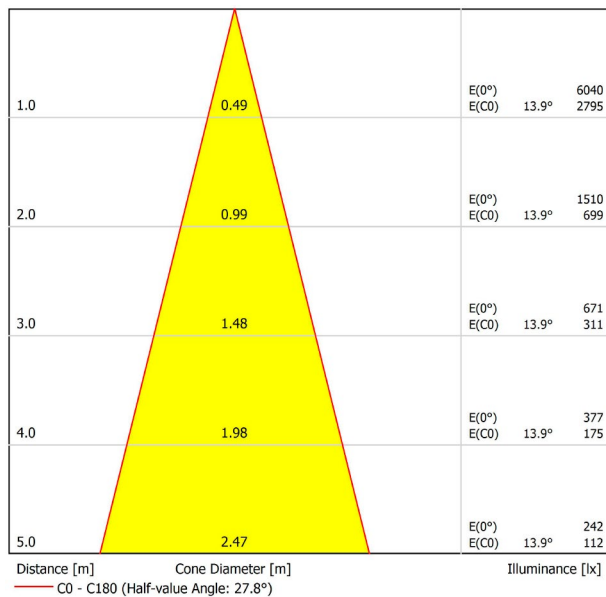

A3300220WT

Weiß strukturiert

9016

TRACKLIGHTS

LICHTINFORMATIONEN

Lichtquelle	LED
Bruttolichtstrom	2050 Lm
Leistung	17 W
Leistungswerte des Systems	17,89 W
Farbtemperatur	2700 K
Farbwiedergabeindex	CRI>90
Farbstabilität	Mac Adam Step 2
Abstrahlwinkel	28°
Leuchtenwirkungsgrad (LOR)	91%
Lichtausbeute	121 Lm/W
Stromstärke	500 mA
Helligkeitssteuerung	DALI
Steuerung über Bluetooth	Bitte anfragen
Vorschaltgerät	Inklusiv
Schutzklasse	III
Spannung	48 Vdc
Energieeffizienzklasse	A+
Nutzlebensdauer der LED in Betriebsstunden	L80B10 (Tj=85°C) >60.000h

ANDERE DATEN

Dichtigkeit	IP20
Schwenkwinkel	310°
Drehwinkel	360°
Schiennentyp	Track 48V
Gewicht	303 g.
Gewicht inkl. Verpackung	375 g.
Abmessungen der Verpackung	188 x 165 x 53 mm.
Stück pro Verpackung	1
Materialien	Aluminium / Polycarbonat

POLAR-KOORDINATEN DIAGRAMM

KEGELDIAGRAMM

FÜR DIE PRODUKTPRÄSENTATION

Vivid Model Colour Temperature	2700K	3000K	3500K	4000K	Light Pink
📖 Reading			•	•	
🥬 Fruits & Vegetables		•	•		
🍞 Bakery	•				
👤 Retail		•	•		
💄 Cosmetics			•	•	
🥩 Meat					•
🐟 Fish				•	
🐠 Seafood				•	•