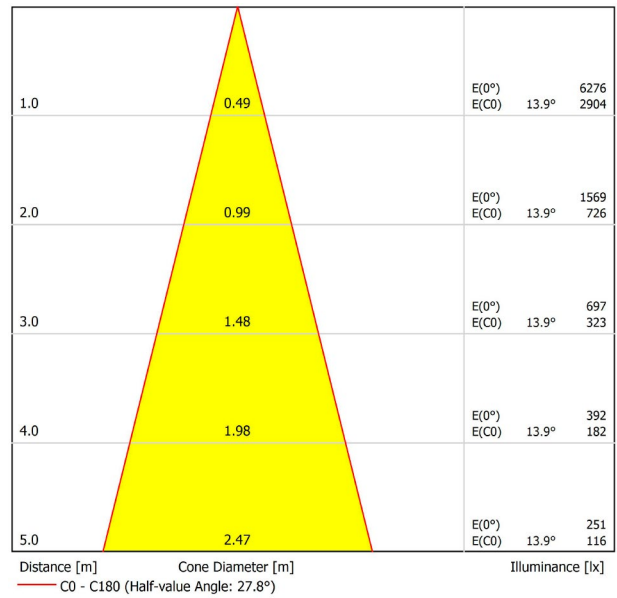

A3300221NT

Schwarz strukturiert

9005

TRACKLIGHTS

LICHTINFORMATIONEN

Lichtquelle	LED
Bruttolichtstrom	2130 Lm
Leistung	17 W
Leistungswerte des Systems	17,89 W
Farbtemperatur	3000 K
Farbwiedergabeindex	CRI>90
Farbstabilität	Mac Adam Step 2
Abstrahlwinkel	28°
Leuchtenwirkungsgrad (LOR)	91%
Lichtausbeute	125 Lm/W
Stromstärke	500 mA
Helligkeitssteuerung	DALI
Steuerung über Bluetooth	Bitte anfragen
Vorschaltgerät	Inklusiv
Schutzklasse	III
Spannung	48 Vdc
Energieeffizienzklasse	A+
Nutzlebensdauer der LED in Betriebsstunden	L80B10 (Tj=85°C) >60.000h

ANDERE DATEN

Dichtigkeit	IP20
Schwenkwinkel	310°
Drehwinkel	360°
Schiennentyp	Track 48V
Gewicht	303 g.
Gewicht inkl. Verpackung	375 g.
Abmessungen der Verpackung	188 x 165 x 53 mm.
Stück pro Verpackung	1
Materialien	Aluminium / Polycarbonat

POLAR-KOORDINATEN DIAGRAMM

KEGELDIAGRAMM

FÜR DIE PRODUKTPRÄSENTATION

Vivid Model Colour Temperature	2700K	3000K	3500K	4000K	Light Pink
📖 Reading			•	•	
🥬 Fruits & Vegetables		•	•		
🍞 Bakery	•				
👤 Retail		•	•		
💄 Cosmetics			•	•	
🥩 Meat					•
🐟 Fish				•	
🐠 Seafood				•	•