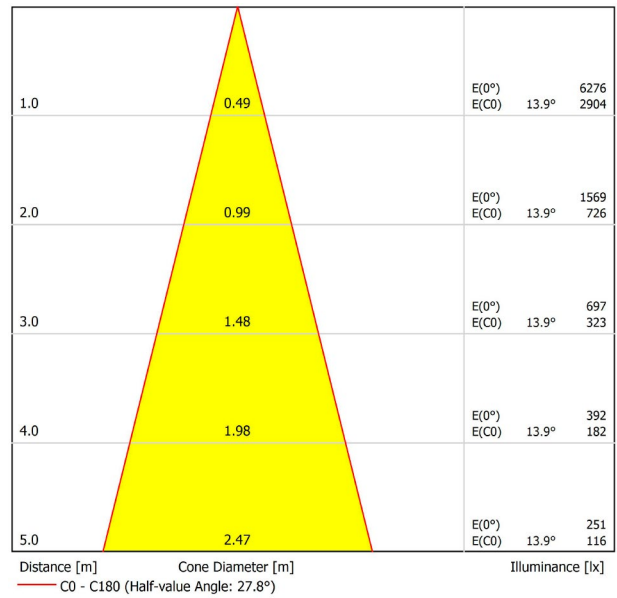

A3300221WT

Weiß strukturiert

9016

TRACKLIGHTS

LICHTINFORMATIONEN

Lichtquelle	LED
Bruttolichtstrom	2130 Lm
Leistung	17 W
Leistungswerte des Systems	17,89 W
Farbtemperatur	3000 K
Farbwiedergabeindex	CRI>90
Farbstabilität	Mac Adam Step 2
Abstrahlwinkel	28°
Leuchtenwirkungsgrad (LOR)	91%
Lichtausbeute	125 Lm/W
Stromstärke	500 mA
Helligkeitssteuerung	DALI
Steuerung über Bluetooth	Bitte anfragen
Vorschaltgerät	Inklusiv
Schutzklasse	III
Spannung	48 Vdc
Energieeffizienzklasse	A+
Nutzlebensdauer der LED in Betriebsstunden	L80B10 (Tj=85°C) >60.000h

ANDERE DATEN

Dichtigkeit	IP20
Schwenkwinkel	310°
Drehwinkel	360°
Schiennentyp	Track 48V
Gewicht	303 g.
Gewicht inkl. Verpackung	375 g.
Abmessungen der Verpackung	188 × 165 × 53 mm.
Stück pro Verpackung	1
Materialien	Aluminium / Polycarbonat

POLAR-KOORDINATEN DIAGRAMM

KEGELDIAGRAMM

FÜR DIE PRODUKTPRÄSENTATION

Vivid Model Colour Temperature	2700K	3000K	3500K	4000K	Light Pink
📖 Reading			•	•	
🥬 Fruits & Vegetables		•	•		
🍞 Bakery	•				
👤 Retail		•	•		
💄 Cosmetics			•	•	
🥩 Meat					•
🐟 Fish				•	
🐠 Seafood				•	•