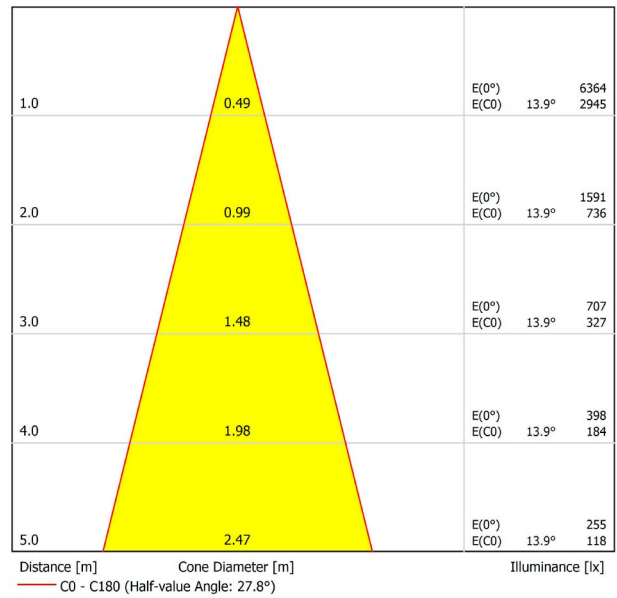

A3300222NT

Schwarz strukturiert

9005

TRACKLIGHTS

LICHTINFORMATIONEN

Lichtquelle	LED
Bruttolichtstrom	2160 Lm
Leistung	17 W
Leistungswerte des Systems	17,89 W
Farbtemperatur	4000 K
Farbwiedergabeindex	CRI>90
Farbstabilität	Mac Adam Step 2
Abstrahlwinkel	28°
Leuchtenwirkungsgrad (LOR)	91%
Lichtausbeute	127 Lm/W
Stromstärke	500 mA
Helligkeitssteuerung	DALI
Steuerung über Bluetooth	Bitte anfragen
Vorschaltgerät	Inklusiv
Schutzklasse	III
Spannung	48 Vdc
Energieeffizienzklasse	A+
Nutzlebensdauer der LED in Betriebsstunden	L80B10 (Tj=85°C) >60.000h

ANDERE DATEN

Dichtigkeit	IP20
Schwenkwinkel	310°
Drehwinkel	360°
Schiennentyp	Track 48V
Gewicht	303 g.
Gewicht inkl. Verpackung	375 g.
Abmessungen der Verpackung	188 x 165 x 53 mm.
Stück pro Verpackung	1
Materialien	Aluminium / Polycarbonat

POLAR-KOORDINATEN DIAGRAMM

KEGELDIAGRAMM

FÜR DIE PRODUKTPRÄSENTATION

Vivid Model Colour Temperature	2700K	3000K	3500K	4000K	Light Pink
📖 Reading			•	•	
🥬 Fruits & Vegetables		•	•		
🍞 Bakery	•				
👤 Retail		•	•		
💄 Cosmetics			•	•	
🥩 Meat					•
🐟 Fish				•	
🐠 Seafood				•	•