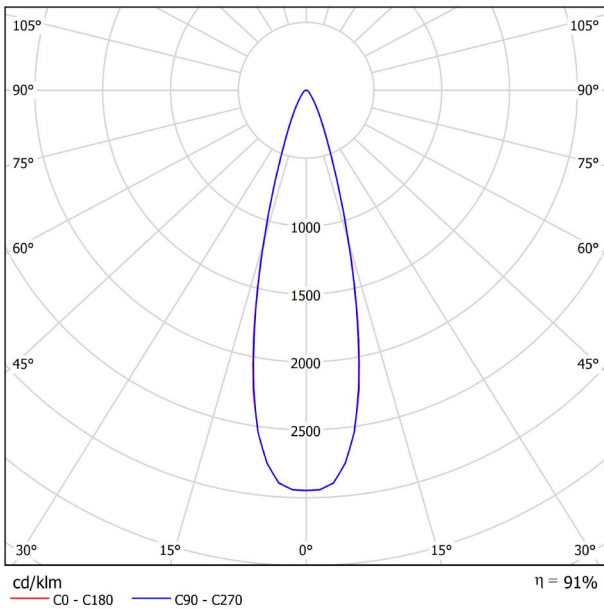

A3300222NT

Schwarz strukturiert

9005

TRACKLIGHTS

LICHTINFORMATIONEN

Lichtquelle	LED
Bruttolichtstrom	2160 Lm
Leistung	17 W
Leistungswerte des Systems	17,89 W
Farbtemperatur	4000 K
Farbwiedergabeindex	CRI>90
Farbstabilität	Mac Adam Step 2
Abstrahlwinkel	28°
Leuchtenwirkungsgrad (LOR)	91%
Lichtausbeute	127 Lm/W
Stromstärke	500 mA
Helligkeitssteuerung	DALI
Steuerung über Bluetooth	Bitte anfragen
Vorschaltgerät	Inklusiv
Schutzklasse	III
Spannung	48 Vdc
Energieeffizienzklasse	A+
Nutzlebensdauer der LED in Betriebsstunden	L80B10 (Tj=85°C) >60.000h

ANDERE DATEN

Dichtigkeit	IP20
Schwenkwinkel	310°
Drehwinkel	360°
Schiennentyp	Track 48V
Gewicht	303 g.
Gewicht inkl. Verpackung	375 g.
Abmessungen der Verpackung	188 x 165 x 53 mm.
Stück pro Verpackung	1
Materialien	Aluminium / Polycarbonat

POLAR-KOORDINATEN DIAGRAMM

KEGELDIAGRAMM

FÜR DIE PRODUKTPRÄSENTATION

Vivid Model Colour Temperature	2700K	3000K	3500K	4000K	Light Pink
📖 Reading			•	•	
🥬 Fruits & Vegetables		•	•		
🍞 Bakery	•				
👤 Retail		•	•		
💄 Cosmetics			•	•	
🥩 Meat					•
🐟 Fish				•	
🐠 Seafood				•	•