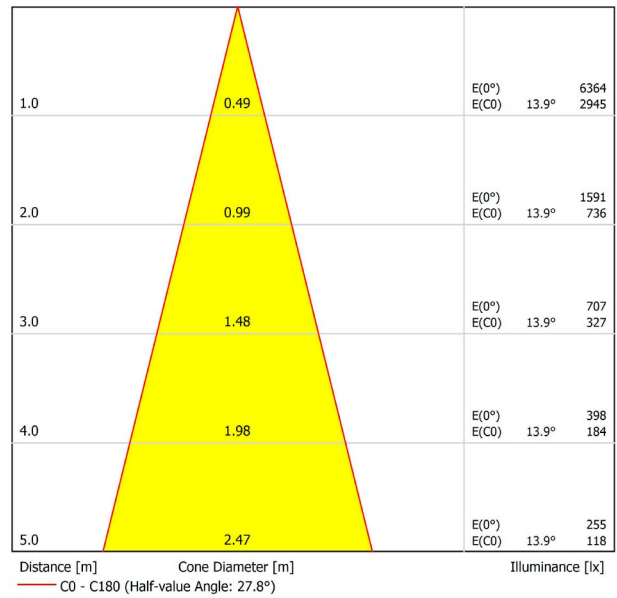

## LICHTINFORMATIONEN

Lichtquelle	LED
Bruttolichtstrom	2160 Lm
Leistung	17 W
Leistungswerte des Systems	17,89 W
Farbtemperatur	4000 K
Farbwiedergabeindex	CRI>90
Farbstabilität	Mac Adam Step 2
Abstrahlwinkel	28°
Leuchtenwirkungsgrad (LOR)	91%
Lichtausbeute	127 Lm/W
Stromstärke	500 mA
Helligkeitssteuerung	DALI
Steuerung über Bluetooth	Bitte anfragen
Vorschaltgerät	Inklusiv
Schutzklasse	III
Spannung	48 Vdc
Energieeffizienzklasse	A+
Nutzlebensdauer der LED in Betriebsstunden	L80B10 (Tj=85°C) >60.000h

## ANDERE DATEN

Dichtigkeit	IP20
Schwenkwinkel	310°
Drehwinkel	360°
Schiennentyp	Track 48V
Gewicht	303 g.
Gewicht inkl. Verpackung	375 g.
Abmessungen der Verpackung	188 x 165 x 53 mm.
Stück pro Verpackung	1
Materialien	Aluminium / Polycarbonat

POLAR-KOORDINATEN DIAGRAMM

KEGELDIAGRAMM

FÜR DIE PRODUKTPRÄSENTATION

Vivid Model Colour Temperature	2700K	3000K	3500K	4000K	Light Pink
📖 Reading			•	•	
🥬 Fruits & Vegetables		•	•		
🍞 Bakery	•				
👤 Retail		•	•		
💄 Cosmetics			•	•	
🥩 Meat					•
🐟 Fish				•	
🐠 Seafood				•	•