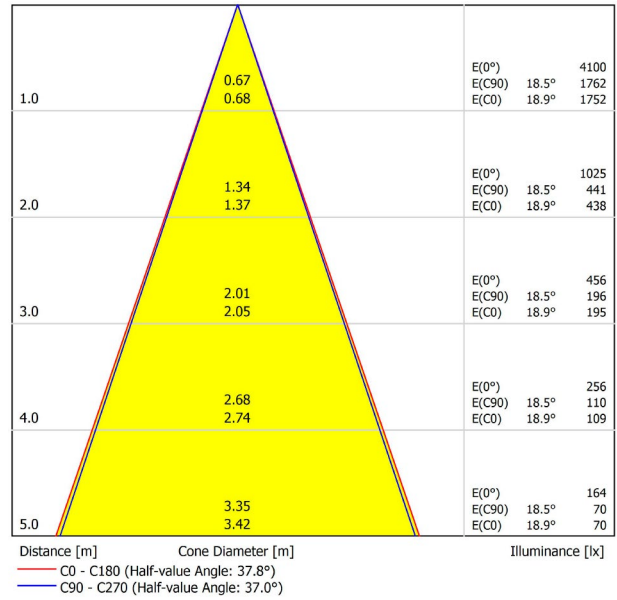

ANDERE DATEN

Dichtigkeit	IP20
Schwenkwinkel	310°
Drehwinkel	360°
Schiennentyp	Track 48V
Gewicht	303 g.
Gewicht inkl. Verpackung	375 g.
Abmessungen der Verpackung	188 x 165 x 53 mm.
Stück pro Verpackung	1
Materialien	Aluminium / Polycarbonat

POLAR-KOORDINATEN DIAGRAMM

KEGELDIAGRAMM

FÜR DIE PRODUKTPRÄSENTATION

Vivid Model Colour Temperature	2700K	3000K	3500K	4000K	Light Pink
📖 Reading			•	•	
🥬 Fruits & Vegetables		•	•		
🍞 Bakery	•				
👤 Retail		•	•		
💄 Cosmetics			•	•	
🥩 Meat					•
🐟 Fish				•	
🐠 Seafood				•	•