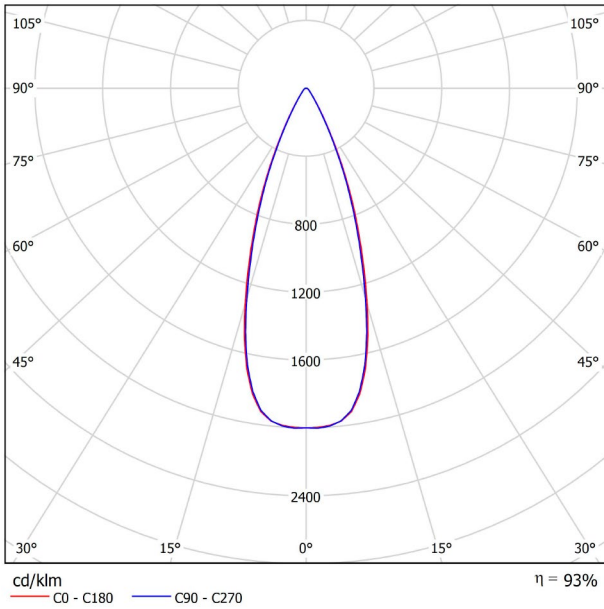

A3300230NT

Schwarz strukturiert

9005

TRACKLIGHTS

LICHTINFORMATIONEN

Lichtquelle	LED
Bruttolichtstrom	2050 Lm
Leistung	17 W
Leistungswerte des Systems	17,89 W
Farbtemperatur	2700 K
Farbwiedergabeindex	CRI>90
Farbstabilität	Mac Adam Step 2
Abstrahlwinkel	38°
Leuchtenwirkungsgrad (LOR)	93%
Lichtausbeute	121 Lm/W
Stromstärke	500 mA
Helligkeitssteuerung	DALI
Steuerung über Bluetooth	Bitte anfragen
Vorschaltgerät	Inklusiv
Schutzklasse	III
Spannung	48 Vdc
Energieeffizienzklasse	A+
Nutzlebensdauer der LED in Betriebsstunden	L80B10 (Tj=85°C) >60.000h

ANDERE DATEN

Dichtigkeit	IP20
Schwenkwinkel	310°
Drehwinkel	360°
Schiennentyp	Track 48V
Gewicht	303 g.
Gewicht inkl. Verpackung	375 g.
Abmessungen der Verpackung	188 x 165 x 53 mm.
Stück pro Verpackung	1
Materialien	Aluminium / Polycarbonat

POLAR-KOORDINATEN DIAGRAMM

KEGELDIAGRAMM

FÜR DIE PRODUKTPRÄSENTATION

Vivid Model Colour Temperature	2700K	3000K	3500K	4000K	Light Pink
📖 Reading			•	•	
🥬 Fruits & Vegetables		•	•		
🍞 Bakery	•				
👤 Retail		•	•		
💄 Cosmetics			•	•	
🥩 Meat					•
🐟 Fish				•	
🐠 Seafood				•	•