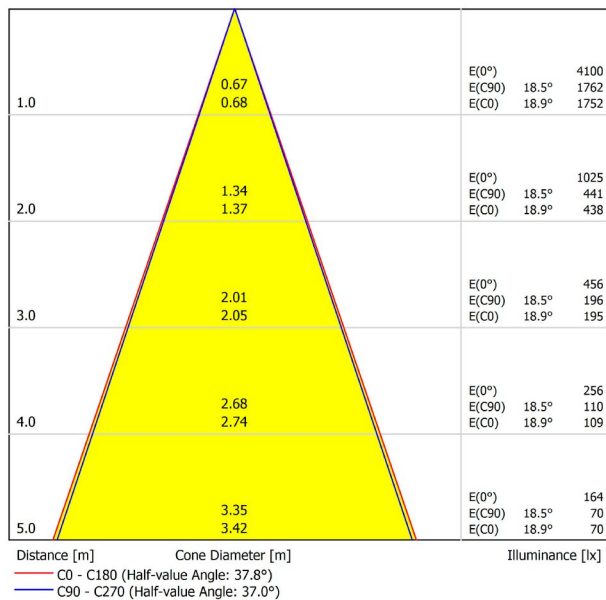

A3300230WT

Weiß strukturiert

9016

TRACKLIGHTS

LICHTINFORMATIONEN

Lichtquelle	LED
Bruttolichtstrom	2050 Lm
Leistung	17 W
Leistungswerte des Systems	17,89 W
Farbtemperatur	2700 K
Farbwiedergabeindex	CRI>90
Farbstabilität	Mac Adam Step 2
Abstrahlwinkel	38°
Leuchtenwirkungsgrad (LOR)	93%
Lichtausbeute	121 Lm/W
Stromstärke	500 mA
Helligkeitssteuerung	DALI
Steuerung über Bluetooth	Bitte anfragen
Vorschaltgerät	Inklusiv
Schutzklasse	III
Spannung	48 Vdc
Energieeffizienzklasse	A+
Nutzlebensdauer der LED in Betriebsstunden	L80B10 (Tj=85°C) >60.000h

ANDERE DATEN

Dichtigkeit	IP20
Schwenkwinkel	310°
Drehwinkel	360°
Schiennentyp	Track 48V
Gewicht	303 g.
Gewicht inkl. Verpackung	375 g.
Abmessungen der Verpackung	188 x 165 x 53 mm.
Stück pro Verpackung	1
Materialien	Aluminium / Polycarbonat

POLAR-KOORDINATEN DIAGRAMM

KEGELDIAGRAMM

FÜR DIE PRODUKTPRÄSENTATION

Vivid Model Colour Temperature	2700K	3000K	3500K	4000K	Light Pink
📖 Reading			•	•	
🥬 Fruits & Vegetables		•	•		
🍞 Bakery	•				
👤 Retail		•	•		
💄 Cosmetics			•	•	
🥩 Meat					•
🐟 Fish				•	
🐠 Seafood				•	•