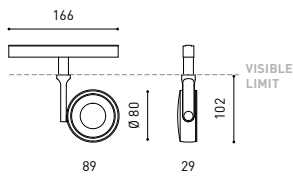

GRÖÖE

ZUBEHÖR

HIGH CHROMATIC LED

TRACK 48V OPTIONS

PREISE

Name	SIX M 48V DIM DALI 38° 3000K NT
Artikelnummer	A3300231NT
Farbe	Schwarz strukturiert
RAL	9005
Kategorie	TRACKLIGHTS

PRODUKT

SIX M 48V DIM DALI 38° 3000K NT

A3300231NT

Schwarz strukturiert

9005

TRACKLIGHTS

LICHTINFORMATIONEN

Lichtquelle	LED
Bruttolichtstrom	2130 Lm
Leistung	17 W
Leistungswerte des Systems	17,89 W
Farbtemperatur	3000 K
Farbwiedergabeindex	CRI>90
Farbstabilität	Mac Adam Step 2
Abstrahlwinkel	38°
Leuchtenwirkungsgrad (LOR)	93%
Lichtausbeute	125 Lm/W
Stromstärke	500 mA
Helligkeitssteuerung	DALI
Steuerung über Bluetooth	Bitte anfragen
Vorschaltgerät	Inklusiv
Schutzklasse	III
Spannung	48 Vdc
Energieeffizienzklasse	A+
Nutzlebensdauer der LED in Betriebsstunden	L80B10 (Tj=85°C) >60.000h

ANDERE DATEN

Dichtigkeit	IP20
Schwenkwinkel	310°
Drehwinkel	360°
Schiennentyp	Track 48V
Gewicht	303 g.
Gewicht inkl. Verpackung	375 g.
Abmessungen der Verpackung	188 x 165 x 53 mm.
Stück pro Verpackung	1
Materialien	Aluminium / Polycarbonat

Six 48V ist eine Strahlerfamilie für Niedervoltschienen, die sich durch ihre Leichtigkeit und Eleganz auszeichnet. Erhältlich in den Größen L, M, S, XS und XS Double. Sein Körper hat eine Scheibenform und ist leicht abgerundet, was eine innovative Kombination aus Reflektor und Linse einschließt. Die gemeinsame Aktion beider schafft es, die Lichtstrahlen mit der maximalen Gleichmäßigkeit in einem minimalen Abstand zu lenken, der ihr differenziertes Design - reduziert und minimalistisch - ermöglicht. Darüber hinaus bietet der Gelenkarm eine große Bewegungsfreiheit, um den Strahler in alle Richtungen zu führen.