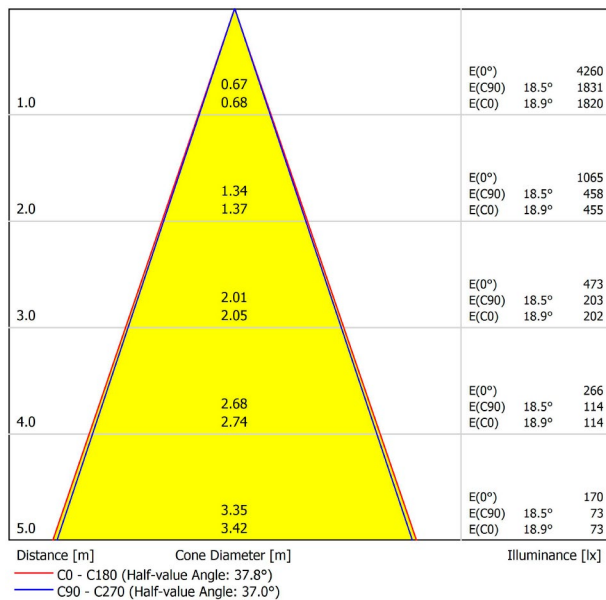

## LICHTINFORMATIONEN

Lichtquelle	LED
Bruttolichtstrom	2130 Lm
Leistung	17 W
Leistungswerte des Systems	17,89 W
Farbtemperatur	3000 K
Farbwiedergabeindex	CRI>90
Farbstabilität	Mac Adam Step 2
Abstrahlwinkel	38°
Leuchtenwirkungsgrad (LOR)	93%
Lichtausbeute	125 Lm/W
Stromstärke	500 mA
Helligkeitssteuerung	DALI
Steuerung über Bluetooth	Bitte anfragen
Vorschaltgerät	Inklusiv
Schutzklasse	III
Spannung	48 Vdc
Energieeffizienzklasse	A+
Nutzlebensdauer der LED in Betriebsstunden	L80B10 (Tj=85°C) >60.000h

## ANDERE DATEN

Dichtigkeit	IP20
Schwenkwinkel	310°
Drehwinkel	360°
Schiennentyp	Track 48V
Gewicht	303 g.
Gewicht inkl. Verpackung	375 g.
Abmessungen der Verpackung	188 x 165 x 53 mm.
Stück pro Verpackung	1
Materialien	Aluminium / Polycarbonat

POLAR-KOORDINATEN DIAGRAMM

KEGELDIAGRAMM

FÜR DIE PRODUKTPRÄSENTATION

Vivid Model Colour Temperature	2700K	3000K	3500K	4000K	Light Pink
📖 Reading			•	•	
🥬 Fruits & Vegetables		•	•		
🍞 Bakery	•				
👤 Retail		•	•		
💄 Cosmetics			•	•	
🥩 Meat					•
🐟 Fish				•	
🐠 Seafood				•	•