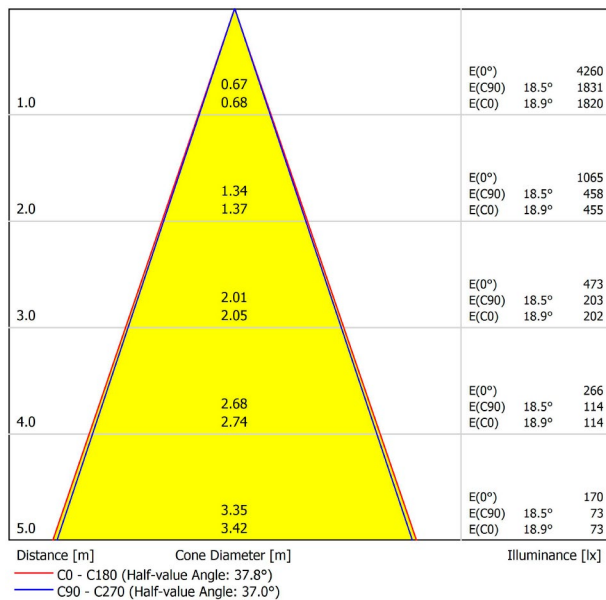

A3300231WT

Weiß strukturiert

9016

TRACKLIGHTS

LICHTINFORMATIONEN

Lichtquelle	LED
Bruttolichtstrom	2130 Lm
Leistung	17 W
Leistungswerte des Systems	17,89 W
Farbtemperatur	3000 K
Farbwiedergabeindex	CRI>90
Farbstabilität	Mac Adam Step 2
Abstrahlwinkel	38°
Leuchtenwirkungsgrad (LOR)	93%
Lichtausbeute	125 Lm/W
Stromstärke	500 mA
Helligkeitssteuerung	DALI
Steuerung über Bluetooth	Bitte anfragen
Vorschaltgerät	Inklusiv
Schutzklasse	III
Spannung	48 Vdc
Energieeffizienzklasse	A+
Nutzlebensdauer der LED in Betriebsstunden	L80B10 (Tj=85°C) >60.000h

ANDERE DATEN

Dichtigkeit	IP20
Schwenkwinkel	310°
Drehwinkel	360°
Schiennentyp	Track 48V
Gewicht	303 g.
Gewicht inkl. Verpackung	375 g.
Abmessungen der Verpackung	188 x 165 x 53 mm.
Stück pro Verpackung	1
Materialien	Aluminium / Polycarbonat

POLAR-KOORDINATEN DIAGRAMM

KEGELDIAGRAMM

FÜR DIE PRODUKTPRÄSENTATION

Vivid Model Colour Temperature	2700K	3000K	3500K	4000K	Light Pink
📖 Reading			•	•	
🥬 Fruits & Vegetables		•	•		
🍞 Bakery	•				
👤 Retail		•	•		
💄 Cosmetics			•	•	
🥩 Meat					•
🐟 Fish				•	
🐠 Seafood				•	•