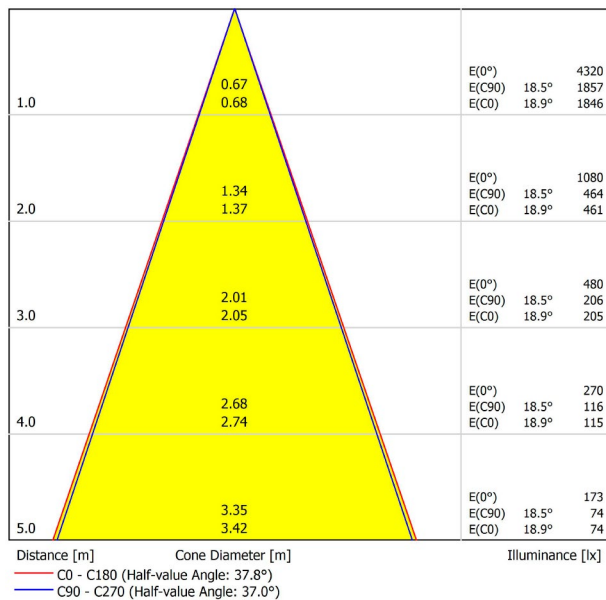

## LICHTINFORMATIONEN

Lichtquelle	LED
Bruttolichtstrom	2160 Lm
Leistung	17 W
Leistungswerte des Systems	17,89 W
Farbtemperatur	4000 K
Farbwiedergabeindex	CRI>90
Farbstabilität	Mac Adam Step 2
Abstrahlwinkel	38°
Leuchtenwirkungsgrad (LOR)	93%
Lichtausbeute	127 Lm/W
Stromstärke	500 mA
Helligkeitssteuerung	DALI
Steuerung über Bluetooth	Bitte anfragen
Vorschaltgerät	Inklusiv
Schutzklasse	III
Spannung	48 Vdc
Energieeffizienzklasse	A+
Nutzlebensdauer der LED in Betriebsstunden	L80B10 (Tj=85°C) >60.000h

## ANDERE DATEN

Dichtigkeit	IP20
Schwenkwinkel	310°
Drehwinkel	360°
Schiennentyp	Track 48V
Gewicht	303 g.
Gewicht inkl. Verpackung	375 g.
Abmessungen der Verpackung	188 x 165 x 53 mm.
Stück pro Verpackung	1
Materialien	Aluminium / Polycarbonat

POLAR-KOORDINATEN DIAGRAMM

KEGELDIAGRAMM

FÜR DIE PRODUKTPRÄSENTATION

Vivid Model Colour Temperature	2700K	3000K	3500K	4000K	Light Pink
📖 Reading			•	•	
🥬 Fruits & Vegetables		•	•		
🍞 Bakery	•				
👤 Retail		•	•		
💄 Cosmetics			•	•	
🥩 Meat					•
🐟 Fish				•	
🐠 Seafood				•	•