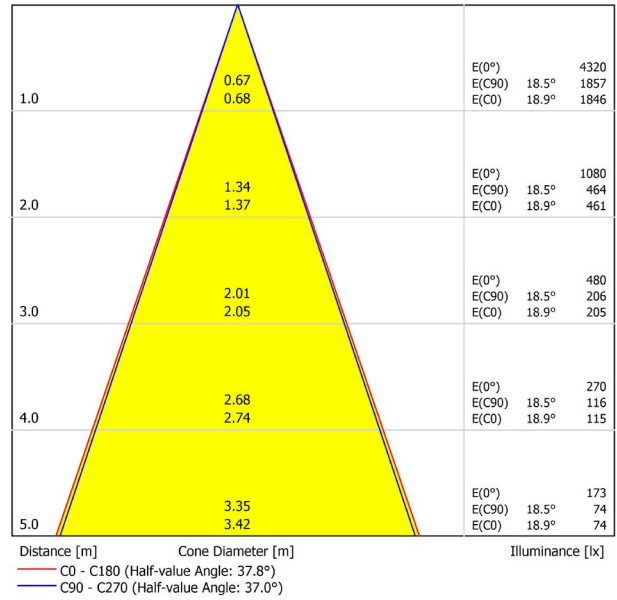

## LICHTINFORMATIONEN

Lichtquelle	LED
Bruttolichtstrom	2160 Lm
Leistung	17 W
Leistungswerte des Systems	17,89 W
Farbtemperatur	4000 K
Farbwiedergabeindex	CRI>90
Farbstabilität	Mac Adam Step 2
Abstrahlwinkel	38°
Leuchtenwirkungsgrad (LOR)	93%
Lichtausbeute	127 Lm/W
Stromstärke	500 mA
Helligkeitssteuerung	DALI
Steuerung über Bluetooth	Bitte anfragen
Vorschaltgerät	Inklusiv
Schutzklasse	III
Spannung	48 Vdc
Energieeffizienzklasse	A+
Nutzlebensdauer der LED in Betriebsstunden	L80B10 (Tj=85°C) >60.000h

## ANDERE DATEN

Dichtigkeit	IP20
Schwenkwinkel	310°
Drehwinkel	360°
Schiennentyp	Track 48V
Gewicht	303 g.
Gewicht inkl. Verpackung	375 g.
Abmessungen der Verpackung	188 x 165 x 53 mm.
Stück pro Verpackung	1
Materialien	Aluminium / Polycarbonat

POLAR-KOORDINATEN DIAGRAMM

KEGELDIAGRAMM

FÜR DIE PRODUKTPRÄSENTATION

Vivid Model Colour Temperature	2700K	3000K	3500K	4000K	Light Pink
📖 Reading			•	•	
🥬 Fruits & Vegetables		•	•		
🍞 Bakery	•				
👤 Retail		•	•		
💄 Cosmetics			•	•	
🥩 Meat					•
🐟 Fish				•	
🐠 Seafood				•	•