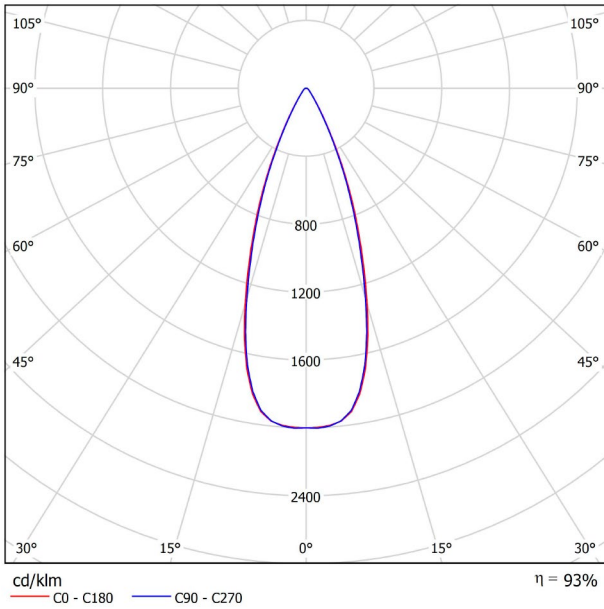

POLAR-KOORDINATEN DIAGRAMM