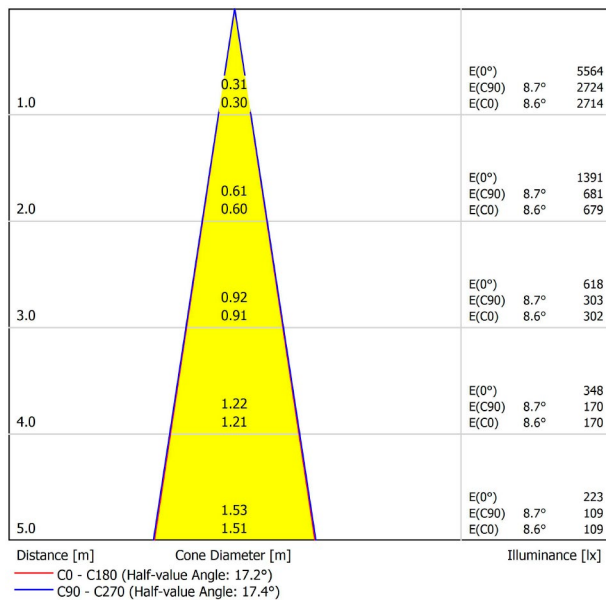

A3330110NT

Schwarz strukturiert

9005

TRACKLIGHTS

LICHTINFORMATIONEN

Lichtquelle	LED
Bruttolichtstrom	1030 Lm
Leistung	8,5 W
Leistungswerte des Systems	8,95 W
Farbtemperatur	2700 K
Farbwiedergabeindex	CRI>90
Farbstabilität	Mac Adam Step 2
Abstrahlwinkel	17°
Leuchtenwirkungsgrad (LOR)	86%
Lichtausbeute	121 Lm/W
Stromstärke	500 mA
Steuerung über Bluetooth	Bitte anfragen
Vorschaltgerät	Inklusiv
Schutzklasse	III
Spannung	48 Vdc
Energieeffizienzklasse	A+
Nutzlebensdauer der LED in Betriebsstunden	L80B10 (Tj=85°C) >60.000h

ANDERE DATEN

Dichtigkeit	IP20
Schwenkwinkel	310°
Drehwinkel	360°
Schientyp	Track 48V
Gewicht	164 g.
Gewicht inkl. Verpackung	210 g.
Abmessungen der Verpackung	190 × 145 × 24 mm.
Stück pro Verpackung	1
Materialien	Aluminium / Polycarbonat

POLAR-KOORDINATEN DIAGRAMM

KEGELDIAGRAMM

FÜR DIE PRODUKTPRÄSENTATION

Vivid Model Colour Temperature	2700K	3000K	3500K	4000K	Light Pink
📖 Reading			•	•	
🥬 Fruits & Vegetables		•	•		
🍞 Bakery	•				
👤 Retail		•	•		
💄 Cosmetics			•	•	
🥩 Meat					•
🐟 Fish				•	
🐠 Seafood				•	•