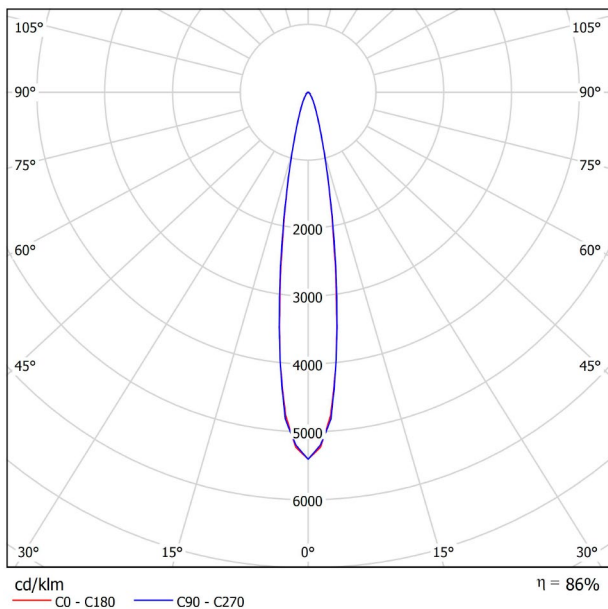

A3330110NT

Schwarz strukturiert

9005

TRACKLIGHTS

LICHTINFORMATIONEN

Lichtquelle	LED
Bruttolichtstrom	1030 Lm
Leistung	8,5 W
Leistungswerte des Systems	8,95 W
Farbtemperatur	2700 K
Farbwiedergabeindex	CRI>90
Farbstabilität	Mac Adam Step 2
Abstrahlwinkel	17°
Leuchtenwirkungsgrad (LOR)	86%
Lichtausbeute	121 Lm/W
Stromstärke	500 mA
Steuerung über Bluetooth	Bitte anfragen
Vorschaltgerät	Inklusiv
Schutzklasse	III
Spannung	48 Vdc
Energieeffizienzklasse	A+
Nutzlebensdauer der LED in Betriebsstunden	L80B10 (Tj=85°C) >60.000h

ANDERE DATEN

Dichtigkeit	IP20
Schwenkwinkel	310°
Drehwinkel	360°
Schientyp	Track 48V
Gewicht	164 g.
Gewicht inkl. Verpackung	210 g.
Abmessungen der Verpackung	190 × 145 × 24 mm.
Stück pro Verpackung	1
Materialien	Aluminium / Polycarbonat

POLAR-KOORDINATEN DIAGRAMM

KEGELDIAGRAMM

FÜR DIE PRODUKTPRÄSENTATION

Vivid Model Colour Temperature	2700K	3000K	3500K	4000K	Light Pink
📖 Reading			•	•	
🥬 Fruits & Vegetables		•	•		
🍞 Bakery	•				
👤 Retail		•	•		
💄 Cosmetics			•	•	
🥩 Meat					•
🐟 Fish				•	
🐠 Seafood				•	•