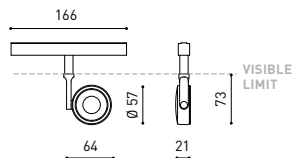

GRÖßE

ZUBEHÖR

HIGH CHROMATIC LED

TRACK 48V OPTIONS

PREISE

Name	SIX S 48V 17° 2700K NT
Artikelnummer	A3330110NT
Farbe	Schwarz strukturiert
RAL	9005
Kategorie	TRACKLIGHTS

PRODUKT

SIX S 48V 17° 2700K NT

A3330110NT

Schwarz strukturiert

9005

TRACKLIGHTS

LICHTINFORMATIONEN

Lichtquelle	LED
Bruttolichtstrom	1030 Lm
Leistung	8,5 W
Leistungswerte des Systems	8,95 W
Farbtemperatur	2700 K
Farbwiedergabeindex	CRI>90
Farbstabilität	Mac Adam Step 2
Abstrahlwinkel	17°
Leuchtenwirkungsgrad (LOR)	86%
Lichtausbeute	121 Lm/W
Stromstärke	500 mA
Steuerung über Bluetooth	Bitte anfragen
Vorschaltgerät	Inklusiv
Schutzklasse	III
Spannung	48 Vdc
Energieeffizienzklasse	A+
Nutzlebensdauer der LED in Betriebsstunden	L80B10 (Tj=85°C) >60.000h

ANDERE DATEN

Dichtigkeit	IP20
Schwenkwinkel	310°
Drehwinkel	360°
Schientyp	Track 48V
Gewicht	164 g.
Gewicht inkl. Verpackung	210 g.
Abmessungen der Verpackung	190 × 145 × 24 mm.
Stück pro Verpackung	1
Materialien	Aluminium / Polycarbonat

Six 48V ist eine Strahlerfamilie für Niedervoltsschienen, die sich durch ihre Leichtigkeit und Eleganz auszeichnet. Erhältlich in den Größen L, M, S, XS und XS Double. Sein Körper hat eine Scheibenform und ist leicht abgerundet, was eine innovative Kombination aus Reflektor und Linse einschließt. Die gemeinsame Aktion beider schafft es, die Lichtstrahlen mit der maximalen Gleichmäßigkeit in einem minimalen Abstand zu lenken, der ihr differenziertes Design - reduziert und minimalistisch - ermöglicht. Darüber hinaus bietet der Gelenkarm eine große Bewegungsfreiheit, um den Strahler in alle Richtungen zu führen.