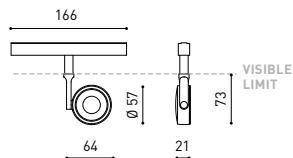

GRÖÖE

ZUBEHÖR

HIGH CHROMATIC LED

TRACK 48V OPTIONS

PREISE

GERMAN
DESIGN
AWARD
WINNER
2019

GOOD
DESIGN

Name	SIX S 48V 17° 2700K WT
Artikelnummer	A3330110WT
Farbe	Weiß strukturiert
RAL	9016
Kategorie	TRACKLIGHTS

PRODUKT

Lichtquelle	LED
Bruttolichtstrom	1030 Lm
Leistung	8,5 W
Leistungswerte des Systems	8,95 W
Farbtemperatur	2700 K
Farbwiedergabeindex	CRI>90
Farbstabilität	Mac Adam Step 2
Abstrahlwinkel	17°
Leuchtenwirkungsgrad (LOR)	86%
Lichtausbeute	121 Lm/W
Stromstärke	500 mA
Steuerung über Bluetooth	Bitte anfragen
Vorschaltgerät	Inklusiv
Schutzklasse	III
Spannung	48 Vdc
Energieeffizienzklasse	A+
Nutzlebensdauer der LED in Betriebsstunden	L80B10 (Tj=85°C) >60.000h

LICHTINFORMATIONEN

Dichtigkeit	IP20
Schwenkwinkel	310°
Drehwinkel	360°
Schientyp	Track 48V
Gewicht	164 g.
Gewicht inkl. Verpackung	210 g.
Abmessungen der Verpackung	190 × 145 × 24 mm.
Stück pro Verpackung	1
Materialien	Aluminium / Polycarbonat

ANDERE DATEN

Six 48V ist eine Strahlerfamilie für Niedervoltschienen, die sich durch ihre Leichtigkeit und Eleganz auszeichnet. Erhältlich in den Größen L, M, S, XS und XS Double. Sein Körper hat eine Scheibenform und ist leicht abgerundet, was eine innovative Kombination aus Reflektor und Linse einschließt. Die gemeinsame Aktion beider schafft es, die Lichtstrahlen mit der maximalen Gleichmäßigkeit in einem minimalen Abstand zu lenken, der ihr differenziertes Design - reduziert und minimalistisch - ermöglicht. Darüber hinaus bietet der Gelenkarm eine große Bewegungsfreiheit, um den Strahler in alle Richtungen zu führen.