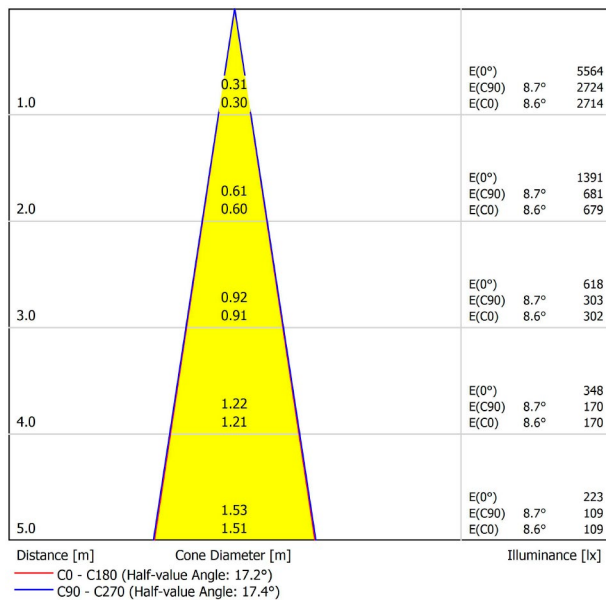

## PRODUKT

Lichtquelle	LED
Bruttolichtstrom	1030 Lm
Leistung	8,5 W
Leistungswerte des Systems	8,95 W
Farbtemperatur	2700 K
Farbwiedergabeindex	CRI>90
Farbstabilität	Mac Adam Step 2
Abstrahlwinkel	17°
Leuchtenwirkungsgrad (LOR)	86%
Lichtausbeute	121 Lm/W
Stromstärke	500 mA
Steuerung über Bluetooth	Bitte anfragen
Vorschaltgerät	Inklusiv
Schutzklasse	III
Spannung	48 Vdc
Energieeffizienzklasse	A+
Nutzlebensdauer der LED in Betriebsstunden	L80B10 (Tj=85°C) >60.000h

## LICHTINFORMATIONEN

Dichtigkeit	IP20
Schwenkwinkel	310°
Drehwinkel	360°
Schientyp	Track 48V
Gewicht	164 g.
Gewicht inkl. Verpackung	210 g.
Abmessungen der Verpackung	190 × 145 × 24 mm.
Stück pro Verpackung	1
Materialien	Aluminium / Polycarbonat

## ANDERE DATEN

Six 48V ist eine Strahlerfamilie für Niedervoltschienen, die sich durch ihre Leichtigkeit und Eleganz auszeichnet. Erhältlich in den Größen L, M, S, XS und XS Double. Sein Körper hat eine Scheibenform und ist leicht abgerundet, was eine innovative Kombination aus Reflektor und Linse einschließt. Die gemeinsame Aktion beider schafft es, die Lichtstrahlen mit der maximalen Gleichmäßigkeit in einem minimalen Abstand zu lenken, der ihr differenziertes Design - reduziert und minimalistisch - ermöglicht. Darüber hinaus bietet der Gelenkarm eine große Bewegungsfreiheit, um den Strahler in alle Richtungen zu führen.

POLAR-KOORDINATEN DIAGRAMM

KEGELDIAGRAMM

FÜR DIE PRODUKTPRÄSENTATION

Vivid Model Colour Temperature	2700K	3000K	3500K	4000K	Light Pink
📖 Reading			•	•	
🥬 Fruits & Vegetables		•	•		
🍞 Bakery	•				
👤 Retail		•	•		
💄 Cosmetics			•	•	
🥩 Meat					•
🐟 Fish				•	
🐠 Seafood				•	•