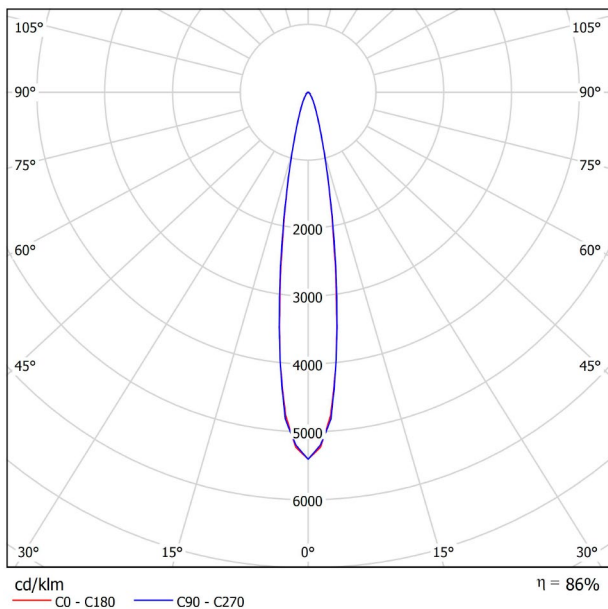

## PRODUKT

Lichtquelle	LED
Bruttolichtstrom	1030 Lm
Leistung	8,5 W
Leistungswerte des Systems	8,95 W
Farbtemperatur	2700 K
Farbwiedergabeindex	CRI>90
Farbstabilität	Mac Adam Step 2
Abstrahlwinkel	17°
Leuchtenwirkungsgrad (LOR)	86%
Lichtausbeute	121 Lm/W
Stromstärke	500 mA
Steuerung über Bluetooth	Bitte anfragen
Vorschaltgerät	Inklusiv
Schutzklasse	III
Spannung	48 Vdc
Energieeffizienzklasse	A+
Nutzlebensdauer der LED in Betriebsstunden	L80B10 (Tj=85°C) >60.000h

## LICHTINFORMATIONEN

Dichtigkeit	IP20
Schwenkwinkel	310°
Drehwinkel	360°
Schientyp	Track 48V
Gewicht	164 g.
Gewicht inkl. Verpackung	210 g.
Abmessungen der Verpackung	190 × 145 × 24 mm.
Stück pro Verpackung	1
Materialien	Aluminium / Polycarbonat

POLAR-KOORDINATEN DIAGRAMM

KEGELDIAGRAMM

FÜR DIE PRODUKTPRÄSENTATION

Vivid Model Colour Temperature	2700K	3000K	3500K	4000K	Light Pink
📖 Reading			•	•	
🥬 Fruits & Vegetables		•	•		
🍞 Bakery	•				
👤 Retail		•	•		
💄 Cosmetics			•	•	
🥩 Meat					•
🐟 Fish				•	
🐠 Seafood				•	•