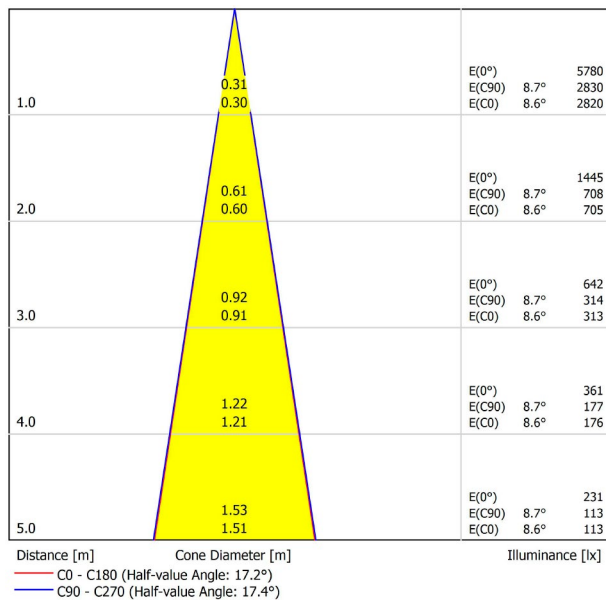

A3330111NT

Schwarz strukturiert

9005

TRACKLIGHTS

LICHTINFORMATIONEN

Lichtquelle	LED
Bruttolichtstrom	1070 Lm
Leistung	8,5 W
Leistungswerte des Systems	8,95 W
Farbtemperatur	3000 K
Farbwiedergabeindex	CRI>90
Farbstabilität	Mac Adam Step 2
Abstrahlwinkel	17°
Leuchtenwirkungsgrad (LOR)	86%
Lichtausbeute	126 Lm/W
Stromstärke	500 mA
Steuerung über Bluetooth	Bitte anfragen
Vorschaltgerät	Inklusiv
Schutzklasse	III
Spannung	48 Vdc
Energieeffizienzklasse	A+
Nutzlebensdauer der LED in Betriebsstunden	L80B10 (Tj=85°C) >60.000h

ANDERE DATEN

Dichtigkeit	IP20
Schwenkwinkel	310°
Drehwinkel	360°
Schientyp	Track 48V
Gewicht	164 g.
Gewicht inkl. Verpackung	210 g.
Abmessungen der Verpackung	190 × 145 × 24 mm.
Stück pro Verpackung	1
Materialien	Aluminium / Polycarbonat

POLAR-KOORDINATEN DIAGRAMM

KEGELDIAGRAMM

FÜR DIE PRODUKTPRÄSENTATION

Vivid Model Colour Temperature	2700K	3000K	3500K	4000K	Light Pink
📖 Reading			•	•	
🥬 Fruits & Vegetables		•	•		
🍞 Bakery	•				
👤 Retail		•	•		
💄 Cosmetics			•	•	
🥩 Meat					•
🐟 Fish				•	
🐠 Seafood				•	•