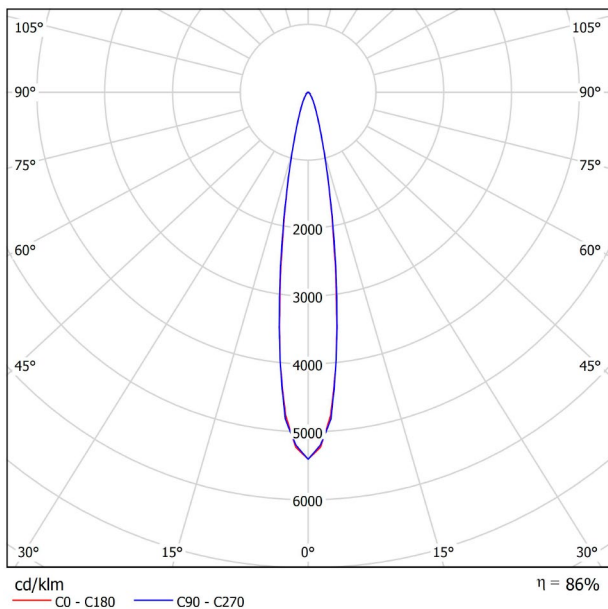

A3330111NT

Schwarz strukturiert

9005

TRACKLIGHTS

LICHTINFORMATIONEN

Lichtquelle	LED
Bruttolichtstrom	1070 Lm
Leistung	8,5 W
Leistungswerte des Systems	8,95 W
Farbtemperatur	3000 K
Farbwiedergabeindex	CRI>90
Farbstabilität	Mac Adam Step 2
Abstrahlwinkel	17°
Leuchtenwirkungsgrad (LOR)	86%
Lichtausbeute	126 Lm/W
Stromstärke	500 mA
Steuerung über Bluetooth	Bitte anfragen
Vorschaltgerät	Inklusiv
Schutzklasse	III
Spannung	48 Vdc
Energieeffizienzklasse	A+
Nutzlebensdauer der LED in Betriebsstunden	L80B10 (Tj=85°C) >60.000h

ANDERE DATEN

Dichtigkeit	IP20
Schwenkwinkel	310°
Drehwinkel	360°
Schientyp	Track 48V
Gewicht	164 g.
Gewicht inkl. Verpackung	210 g.
Abmessungen der Verpackung	190 × 145 × 24 mm.
Stück pro Verpackung	1
Materialien	Aluminium / Polycarbonat

POLAR-KOORDINATEN DIAGRAMM

KEGELDIAGRAMM

FÜR DIE PRODUKTPRÄSENTATION

Vivid Model Colour Temperature	2700K	3000K	3500K	4000K	Light Pink
📖 Reading			•	•	
🥬 Fruits & Vegetables		•	•		
🍞 Bakery	•				
👤 Retail		•	•		
💄 Cosmetics			•	•	
🥩 Meat					•
🐟 Fish				•	
🐠 Seafood				•	•