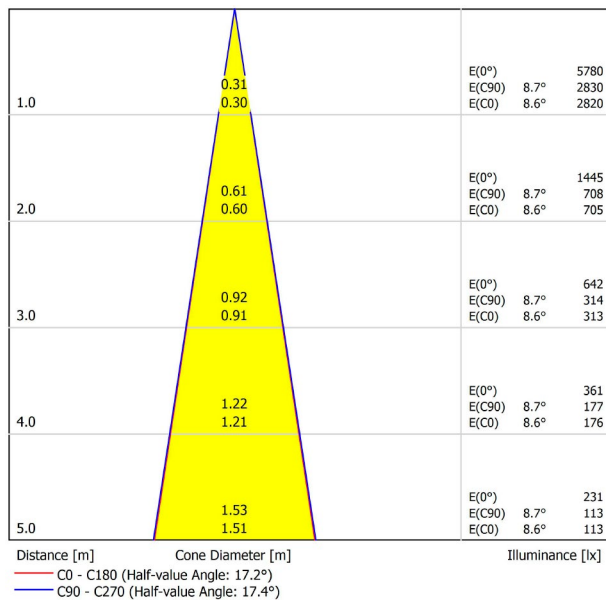

PRODUKT

Lichtquelle	LED
Bruttolichtstrom	1070 Lm
Leistung	8,5 W
Leistungswerte des Systems	8,95 W
Farbtemperatur	3000 K
Farbwiedergabeindex	CRI>90
Farbstabilität	Mac Adam Step 2
Abstrahlwinkel	17°
Leuchtenwirkungsgrad (LOR)	86%
Lichtausbeute	126 Lm/W
Stromstärke	500 mA
Steuerung über Bluetooth	Bitte anfragen
Vorschaltgerät	Inklusiv
Schutzklasse	III
Spannung	48 Vdc
Energieeffizienzklasse	A+
Nutzlebensdauer der LED in Betriebsstunden	L80B10 (Tj=85°C) >60.000h

LICHTINFORMATIONEN

Dichtigkeit	IP20
Schwenkwinkel	310°
Drehwinkel	360°
Schientyp	Track 48V
Gewicht	164 g.
Gewicht inkl. Verpackung	210 g.
Abmessungen der Verpackung	190 × 145 × 24 mm.
Stück pro Verpackung	1
Materialien	Aluminium / Polycarbonat

ANDERE DATEN

Six 48V ist eine Strahlerfamilie für Niedervoltschienen, die sich durch ihre Leichtigkeit und Eleganz auszeichnet. Erhältlich in den Größen L, M, S, XS und XS Double. Sein Körper hat eine Scheibenform und ist leicht abgerundet, was eine innovative Kombination aus Reflektor und Linse einschließt. Die gemeinsame Aktion beider schafft es, die Lichtstrahlen mit der maximalen Gleichmäßigkeit in einem minimalen Abstand zu lenken, der ihr differenziertes Design - reduziert und minimalistisch - ermöglicht. Darüber hinaus bietet der Gelenkarm eine große Bewegungsfreiheit, um den Strahler in alle Richtungen zu führen.

POLAR-KOORDINATEN DIAGRAMM

KEGELDIAGRAMM

FÜR DIE PRODUKTPRÄSENTATION

Vivid Model Colour Temperature	2700K	3000K	3500K	4000K	Light Pink
📖 Reading			•	•	
🥬 Fruits & Vegetables		•	•		
🍞 Bakery	•				
👤 Retail		•	•		
💄 Cosmetics			•	•	
🥩 Meat					•
🐟 Fish				•	
🐠 Seafood				•	•