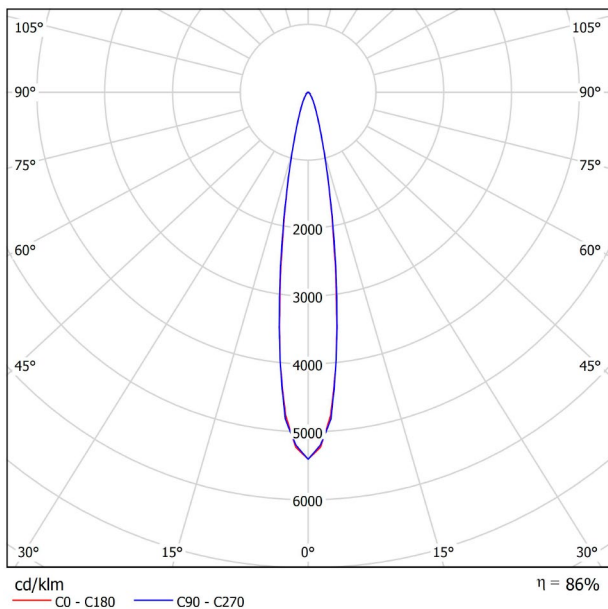

PRODUKT

Lichtquelle	LED
Bruttolichtstrom	1070 Lm
Leistung	8,5 W
Leistungswerte des Systems	8,95 W
Farbtemperatur	3000 K
Farbwiedergabeindex	CRI>90
Farbstabilität	Mac Adam Step 2
Abstrahlwinkel	17°
Leuchtenwirkungsgrad (LOR)	86%
Lichtausbeute	126 Lm/W
Stromstärke	500 mA
Steuerung über Bluetooth	Bitte anfragen
Vorschaltgerät	Inklusiv
Schutzklasse	III
Spannung	48 Vdc
Energieeffizienzklasse	A+
Nutzlebensdauer der LED in Betriebsstunden	L80B10 (Tj=85°C) >60.000h

LICHTINFORMATIONEN

Dichtigkeit	IP20
Schwenkwinkel	310°
Drehwinkel	360°
Schientyp	Track 48V
Gewicht	164 g.
Gewicht inkl. Verpackung	210 g.
Abmessungen der Verpackung	190 × 145 × 24 mm.
Stück pro Verpackung	1
Materialien	Aluminium / Polycarbonat

POLAR-KOORDINATEN DIAGRAMM

KEGELDIAGRAMM

FÜR DIE PRODUKTPRÄSENTATION

Vivid Model Colour Temperature	2700K	3000K	3500K	4000K	Light Pink
📖 Reading			•	•	
🥬 Fruits & Vegetables		•	•		
🍞 Bakery	•				
👤 Retail		•	•		
💄 Cosmetics			•	•	
🥩 Meat					•
🐟 Fish				•	
🐠 Seafood				•	•