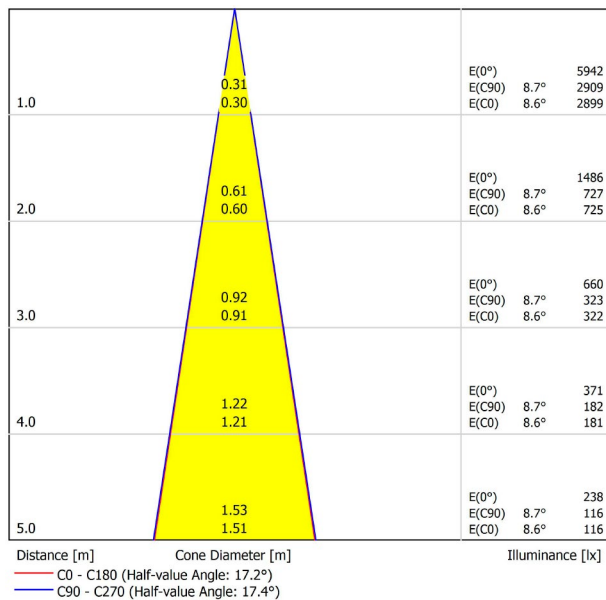

LICHTINFORMATIONEN

Lichtquelle	LED
Bruttolichtstrom	1100 Lm
Leistung	8,5 W
Leistungswerte des Systems	8,95 W
Farbtemperatur	4000 K
Farbwiedergabeindex	CRI>90
Farbstabilität	Mac Adam Step 2
Abstrahlwinkel	17°
Leuchtenwirkungsgrad (LOR)	86%
Lichtausbeute	129 Lm/W
Stromstärke	500 mA
Steuerung über Bluetooth	Bitte anfragen
Vorschaltgerät	Inklusiv
Schutzklasse	III
Spannung	48 Vdc
Energieeffizienzklasse	A+
Nutzlebensdauer der LED in Betriebsstunden	L80B10 (Tj=85°C) >60.000h

ANDERE DATEN

Dichtigkeit	IP20
Schwenkwinkel	310°
Drehwinkel	360°
Schientyp	Track 48V
Gewicht	164 g.
Gewicht inkl. Verpackung	210 g.
Abmessungen der Verpackung	190 × 145 × 24 mm.
Stück pro Verpackung	1
Materialien	Aluminium / Polycarbonat

POLAR-KOORDINATEN DIAGRAMM

KEGELDIAGRAMM

FÜR DIE PRODUKTPRÄSENTATION

Vivid Model Colour Temperature	2700K	3000K	3500K	4000K	Light Pink
📖 Reading			•	•	
🥬 Fruits & Vegetables		•	•		
🍞 Bakery	•				
👤 Retail		•	•		
💄 Cosmetics			•	•	
🥩 Meat					•
🐟 Fish				•	
🐠 Seafood				•	•