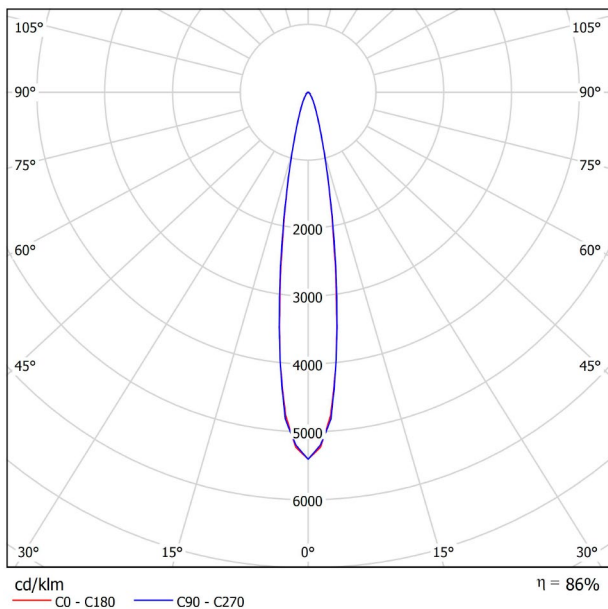

LICHTINFORMATIONEN

Lichtquelle	LED
Bruttolichtstrom	1100 Lm
Leistung	8,5 W
Leistungswerte des Systems	8,95 W
Farbtemperatur	4000 K
Farbwiedergabeindex	CRI>90
Farbstabilität	Mac Adam Step 2
Abstrahlwinkel	17°
Leuchtenwirkungsgrad (LOR)	86%
Lichtausbeute	129 Lm/W
Stromstärke	500 mA
Steuerung über Bluetooth	Bitte anfragen
Vorschaltgerät	Inklusiv
Schutzklasse	III
Spannung	48 Vdc
Energieeffizienzklasse	A+
Nutzlebensdauer der LED in Betriebsstunden	L80B10 (Tj=85°C) >60.000h

ANDERE DATEN

Dichtigkeit	IP20
Schwenkwinkel	310°
Drehwinkel	360°
Schientyp	Track 48V
Gewicht	164 g.
Gewicht inkl. Verpackung	210 g.
Abmessungen der Verpackung	190 × 145 × 24 mm.
Stück pro Verpackung	1
Materialien	Aluminium / Polycarbonat

POLAR-KOORDINATEN DIAGRAMM

KEGELDIAGRAMM

FÜR DIE PRODUKTPRÄSENTATION

Vivid Model Colour Temperature	2700K	3000K	3500K	4000K	Light Pink
📖 Reading			•	•	
🥬 Fruits & Vegetables		•	•		
🍞 Bakery	•				
👤 Retail		•	•		
💄 Cosmetics			•	•	
🥩 Meat					•
🐟 Fish				•	
🐠 Seafood				•	•