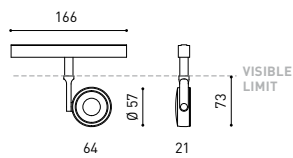

GRÖßE

ZUBEHÖR

HIGH CHROMATIC LED

TRACK 48V OPTIONS

PREISE

Name	SIX S 48V 17° 4000K NT
Artikelnummer	A3330112NT
Farbe	Schwarz strukturiert
RAL	9005
Kategorie	TRACKLIGHTS

PRODUKT

SIX S 48V 17° 4000K NT
A3330112NT
Schwarz strukturiert
9005
TRACKLIGHTS

LICHTINFORMATIONEN

Lichtquelle	LED
Bruttolichtstrom	1100 Lm
Leistung	8,5 W
Leistungswerte des Systems	8,95 W
Farbtemperatur	4000 K
Farbwiedergabeindex	CRI>90
Farbstabilität	Mac Adam Step 2
Abstrahlwinkel	17°
Leuchtenwirkungsgrad (LOR)	86%
Lichtausbeute	129 Lm/W
Stromstärke	500 mA
Steuerung über Bluetooth	Bitte anfragen
Vorschaltgerät	Inklusiv
Schutzklasse	III
Spannung	48 Vdc
Energieeffizienzklasse	A+
Nutzlebensdauer der LED in Betriebsstunden	L80B10 (Tj=85°C) >60.000h

ANDERE DATEN

Dichtigkeit	IP20
Schwenkwinkel	310°
Drehwinkel	360°
Schientyp	Track 48V
Gewicht	164 g.
Gewicht inkl. Verpackung	210 g.
Abmessungen der Verpackung	190 × 145 × 24 mm.
Stück pro Verpackung	1
Materialien	Aluminium / Polycarbonat

Six 48V ist eine Strahlerfamilie für Niedervoltsschienen, die sich durch ihre Leichtigkeit und Eleganz auszeichnet. Erhältlich in den Größen L, M, S, XS und XS Double. Sein Körper hat eine Scheibenform und ist leicht abgerundet, was eine innovative Kombination aus Reflektor und Linse einschließt. Die gemeinsame Aktion beider schafft es, die Lichtstrahlen mit der maximalen Gleichmäßigkeit in einem minimalen Abstand zu lenken, der ihr differenziertes Design - reduziert und minimalistisch - ermöglicht. Darüber hinaus bietet der Gelenkarm eine große Bewegungsfreiheit, um den Strahler in alle Richtungen zu führen.