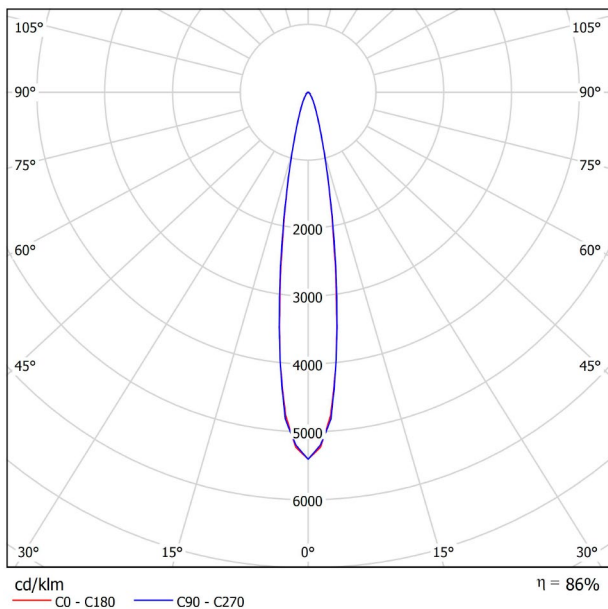

POLAR-KOORDINATEN DIAGRAMM