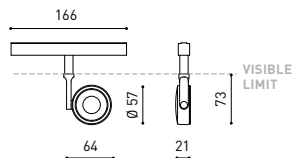

## GRÖßE

## ANDERE DATEN

Dichtigkeit	IP20
Schwenkwinkel	310°
Drehwinkel	360°
Schientyp	Track 48V
Gewicht	164 g.
Gewicht inkl. Verpackung	210 g.
Abmessungen der Verpackung	190 × 145 × 24 mm.
Stück pro Verpackung	1
Materialien	Aluminium / Polycarbonat

### CABLE SECTION AND LENGTH BETWEEN TRACK 48V AND POWER SUPPLY

TRACK LENGTH (m)		10			20		29
CABLE LENGTH (m)		1	10	20	1	10	1
POWER (W)	CABLE SECTION (mm²)						
75W	0,75mm²	✓	✓	✓	✓	✓	✓
	1,5mm²	✓	✓	✓	✓	✓	✓
150W	0,75mm²	✓	✓	X	✓	✓	✓
	1,5mm²	✓	✓	✓	✓	✓	✓