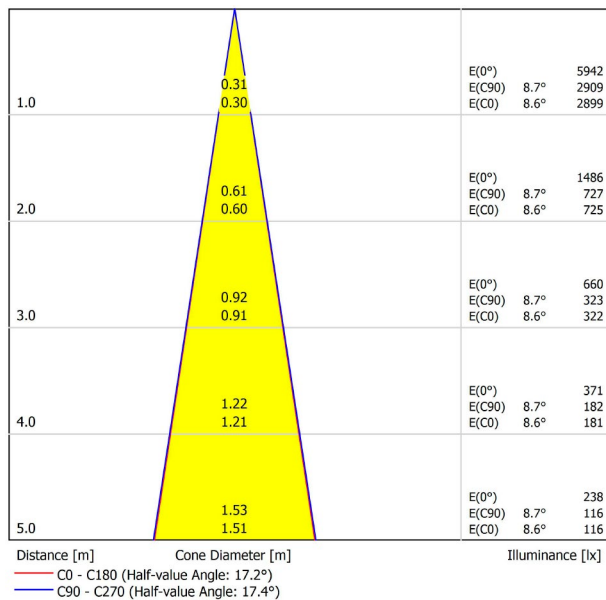

## LICHTINFORMATIONEN

Lichtquelle	LED
Bruttolichtstrom	1100 Lm
Leistung	8,5 W
Leistungswerte des Systems	8,95 W
Farbtemperatur	4000 K
Farbwiedergabeindex	CRI>90
Farbstabilität	Mac Adam Step 2
Abstrahlwinkel	17°
Leuchtenwirkungsgrad (LOR)	86%
Lichtausbeute	129 Lm/W
Stromstärke	500 mA
Steuerung über Bluetooth	Bitte anfragen
Vorschaltgerät	Inklusiv
Schutzklasse	III
Spannung	48 Vdc
Energieeffizienzklasse	A+
Nutzlebensdauer der LED in Betriebsstunden	L80B10 (Tj=85°C) >60.000h

## ANDERE DATEN

Dichtigkeit	IP20
Schwenkwinkel	310°
Drehwinkel	360°
Schientyp	Track 48V
Gewicht	164 g.
Gewicht inkl. Verpackung	210 g.
Abmessungen der Verpackung	190 × 145 × 24 mm.
Stück pro Verpackung	1
Materialien	Aluminium / Polycarbonat

POLAR-KOORDINATEN DIAGRAMM

KEGELDIAGRAMM

FÜR DIE PRODUKTPRÄSENTATION

Vivid Model Colour Temperature	2700K	3000K	3500K	4000K	Light Pink
📖 Reading			•	•	
🥬 Fruits & Vegetables		•	•		
🍞 Bakery	•				
👤 Retail		•	•		
💄 Cosmetics			•	•	
🥩 Meat					•
🐟 Fish				•	
🐠 Seafood				•	•