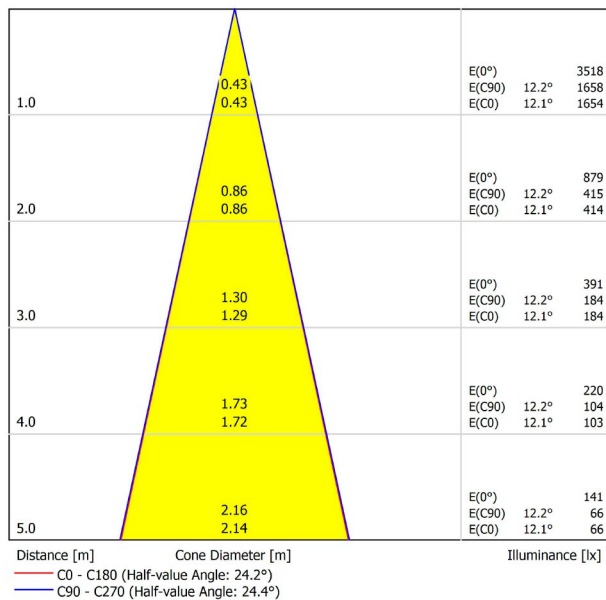

PRODUKT

Lichtquelle	LED
Bruttolichtstrom	1030 Lm
Leistung	8,5 W
Leistungswerte des Systems	8,95 W
Farbtemperatur	2700 K
Farbwiedergabeindex	CRI>90
Farbstabilität	Mac Adam Step 2
Abstrahlwinkel	24°
Leuchtenwirkungsgrad (LOR)	84%
Lichtausbeute	121 Lm/W
Stromstärke	500 mA
Steuerung über Bluetooth	Bitte anfragen
Vorschaltgerät	Inklusiv
Schutzklasse	III
Spannung	48 Vdc
Energieeffizienzklasse	A+
Nutzlebensdauer der LED in Betriebsstunden	L80B10 (Tj=85°C) >60.000h

LICHTINFORMATIONEN

Dichtigkeit	IP20
Schwenkwinkel	310°
Drehwinkel	360°
Schientyp	Track 48V
Gewicht	164 g.
Gewicht inkl. Verpackung	210 g.
Abmessungen der Verpackung	190 × 145 × 24 mm.
Stück pro Verpackung	1
Materialien	Aluminium / Polycarbonat

ANDERE DATEN

Six 48V ist eine Strahlerfamilie für Niedervoltschienen, die sich durch ihre Leichtigkeit und Eleganz auszeichnet. Erhältlich in den Größen L, M, S, XS und XS Double. Sein Körper hat eine Scheibenform und ist leicht abgerundet, was eine innovative Kombination aus Reflektor und Linse einschließt. Die gemeinsame Aktion beider schafft es, die Lichtstrahlen mit der maximalen Gleichmäßigkeit in einem minimalen Abstand zu lenken, der ihr differenziertes Design - reduziert und minimalistisch - ermöglicht. Darüber hinaus bietet der Gelenkarm eine große Bewegungsfreiheit, um den Strahler in alle Richtungen zu führen.

POLAR-KOORDINATEN DIAGRAMM

KEGELDIAGRAMM

FÜR DIE PRODUKTPRÄSENTATION

Vivid Model Colour Temperature	2700K	3000K	3500K	4000K	Light Pink
📖 Reading			•	•	
🥬 Fruits & Vegetables		•	•		
🍞 Bakery	•				
👤 Retail		•	•		
💄 Cosmetics			•	•	
🥩 Meat					•
🐟 Fish				•	
🐠 Seafood				•	•