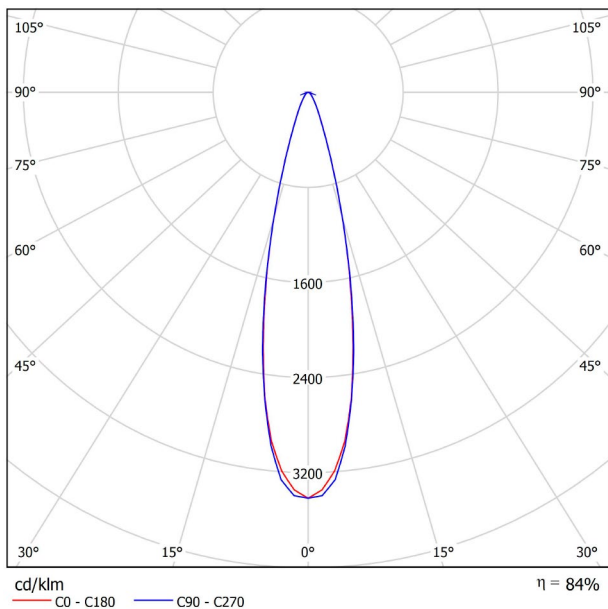

PRODUKT

Lichtquelle	LED
Bruttolichtstrom	1030 Lm
Leistung	8,5 W
Leistungswerte des Systems	8,95 W
Farbtemperatur	2700 K
Farbwiedergabeindex	CRI>90
Farbstabilität	Mac Adam Step 2
Abstrahlwinkel	24°
Leuchtenwirkungsgrad (LOR)	84%
Lichtausbeute	121 Lm/W
Stromstärke	500 mA
Steuerung über Bluetooth	Bitte anfragen
Vorschaltgerät	Inklusiv
Schutzklasse	III
Spannung	48 Vdc
Energieeffizienzklasse	A+
Nutzlebensdauer der LED in Betriebsstunden	L80B10 (Tj=85°C) >60.000h

LICHTINFORMATIONEN

Dichtigkeit	IP20
Schwenkwinkel	310°
Drehwinkel	360°
Schientyp	Track 48V
Gewicht	164 g.
Gewicht inkl. Verpackung	210 g.
Abmessungen der Verpackung	190 × 145 × 24 mm.
Stück pro Verpackung	1
Materialien	Aluminium / Polycarbonat

POLAR-KOORDINATEN DIAGRAMM

KEGELDIAGRAMM

FÜR DIE PRODUKTPRÄSENTATION

Vivid Model Colour Temperature	2700K	3000K	3500K	4000K	Light Pink
📖 Reading			•	•	
🥬 Fruits & Vegetables		•	•		
🍞 Bakery	•				
👤 Retail		•	•		
💄 Cosmetics			•	•	
🥩 Meat					•
🐟 Fish				•	
🐠 Seafood				•	•