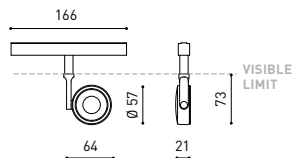

GRÖßE

ZUBEHÖR

HIGH CHROMATIC LED

TRACK 48V OPTIONS

PREISE

GERMAN
DESIGN
AWARD
WINNER
2019

GOOD
DESIGN

Name	SIX S 48V 24° 2700K WT
Artikelnummer	A3330120WT
Farbe	Weiß strukturiert
RAL	9016
Kategorie	TRACKLIGHTS

PRODUKT

Lichtquelle	LED
Bruttolichtstrom	1030 Lm
Leistung	8,5 W
Leistungswerte des Systems	8,95 W
Farbtemperatur	2700 K
Farbwiedergabeindex	CRI>90
Farbstabilität	Mac Adam Step 2
Abstrahlwinkel	24°
Leuchtenwirkungsgrad (LOR)	84%
Lichtausbeute	121 Lm/W
Stromstärke	500 mA
Steuerung über Bluetooth	Bitte anfragen
Vorschaltgerät	Inklusiv
Schutzklasse	III
Spannung	48 Vdc
Energieeffizienzklasse	A+
Nutzlebensdauer der LED in Betriebsstunden	L80B10 (Tj=85°C) >60.000h

LICHTINFORMATIONEN

Dichtigkeit	IP20
Schwenkwinkel	310°
Drehwinkel	360°
Schientyp	Track 48V
Gewicht	164 g.
Gewicht inkl. Verpackung	210 g.
Abmessungen der Verpackung	190 × 145 × 24 mm.
Stück pro Verpackung	1
Materialien	Aluminium / Polycarbonat

ANDERE DATEN

Six 48V ist eine Strahlerfamilie für Niedervoltschienen, die sich durch ihre Leichtigkeit und Eleganz auszeichnet. Erhältlich in den Größen L, M, S, XS und XS Double. Sein Körper hat eine Scheibenform und ist leicht abgerundet, was eine innovative Kombination aus Reflektor und Linse einschließt. Die gemeinsame Aktion beider schafft es, die Lichtstrahlen mit der maximalen Gleichmäßigkeit in einem minimalen Abstand zu lenken, der ihr differenziertes Design - reduziert und minimalistisch - ermöglicht. Darüber hinaus bietet der Gelenkarm eine große Bewegungsfreiheit, um den Strahler in alle Richtungen zu führen.