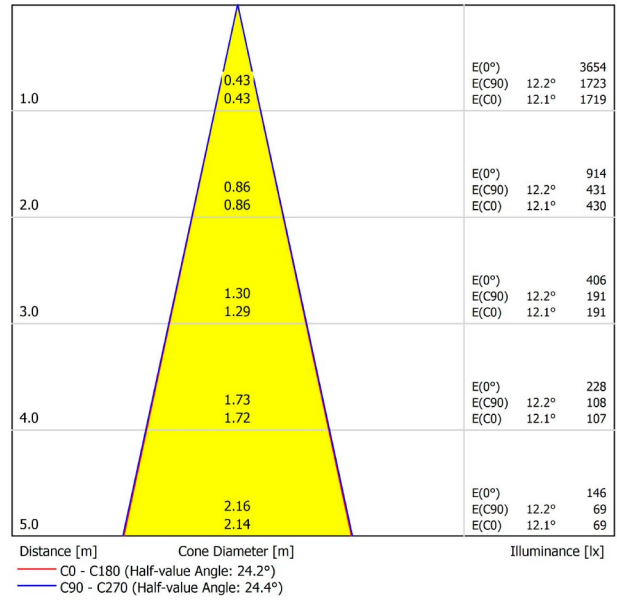

## PRODUKT

Lichtquelle	LED
Bruttolichtstrom	1070 Lm
Leistung	8,5 W
Leistungswerte des Systems	8,95 W
Farbtemperatur	3000 K
Farbwiedergabeindex	CRI>90
Farbstabilität	Mac Adam Step 2
Abstrahlwinkel	24°
Leuchtenwirkungsgrad (LOR)	84%
Lichtausbeute	126 Lm/W
Stromstärke	500 mA
Steuerung über Bluetooth	Bitte anfragen
Vorschaltgerät	Inklusiv
Schutzklasse	III
Spannung	48 Vdc
Energieeffizienzklasse	A+
Nutzlebensdauer der LED in Betriebsstunden	L80B10 (Tj=85°C) >60.000h

## ANDERE DATEN

Dichtigkeit	IP20
Schwenkwinkel	310°
Drehwinkel	360°
Schientyp	Track 48V
Gewicht	164 g.
Gewicht inkl. Verpackung	210 g.
Abmessungen der Verpackung	190 × 145 × 24 mm.
Stück pro Verpackung	1
Materialien	Aluminium / Polycarbonat

POLAR-KOORDINATEN DIAGRAMM

KEGELDIAGRAMM

FÜR DIE PRODUKTPRÄSENTATION

Vivid Model Colour Temperature	2700K	3000K	3500K	4000K	Light Pink
📖 Reading			•	•	
🥬 Fruits & Vegetables		•	•		
🍞 Bakery	•				
👤 Retail		•	•		
💄 Cosmetics			•	•	
🥩 Meat					•
🐟 Fish				•	
🐠 Seafood				•	•