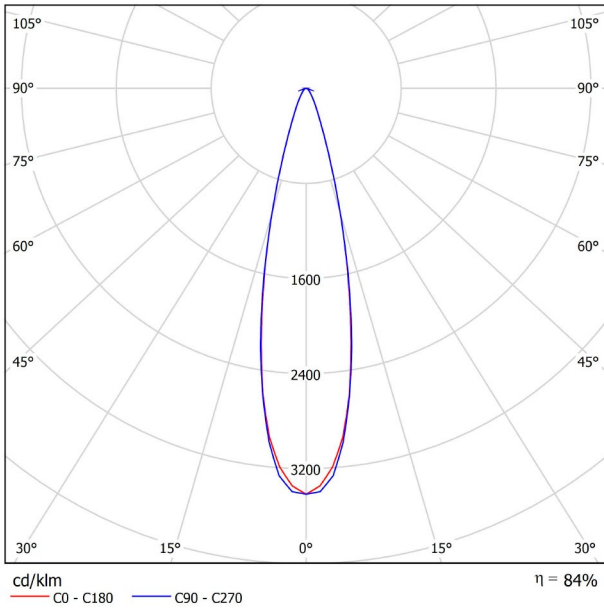

POLAR-KOORDINATEN DIAGRAMM