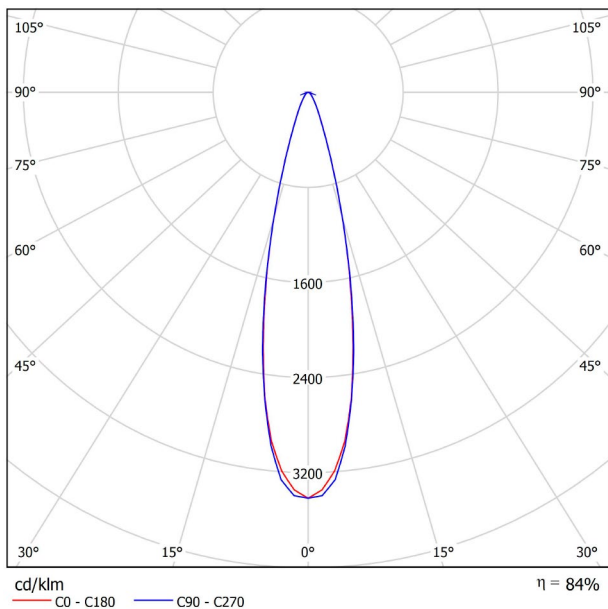

PRODUKT

SIX S 48V 24° 3000K WT

A3330121WT

Weiß strukturiert

9016

TRACKLIGHTS

LICHTINFORMATIONEN

Lichtquelle	LED
Bruttolichtstrom	1070 Lm
Leistung	8,5 W
Leistungswerte des Systems	8,95 W
Farbtemperatur	3000 K
Farbwiedergabeindex	CRI>90
Farbstabilität	Mac Adam Step 2
Abstrahlwinkel	24°
Leuchtenwirkungsgrad (LOR)	84%
Lichtausbeute	126 Lm/W
Stromstärke	500 mA
Steuerung über Bluetooth	Bitte anfragen
Vorschaltgerät	Inklusiv
Schutzklasse	III
Spannung	48 Vdc
Energieeffizienzklasse	A+
Nutzlebensdauer der LED in Betriebsstunden	L80B10 (Tj=85°C) >60.000h

ANDERE DATEN

Dichtigkeit	IP20
Schwenkwinkel	310°
Drehwinkel	360°
Schientyp	Track 48V
Gewicht	164 g.
Gewicht inkl. Verpackung	210 g.
Abmessungen der Verpackung	190 × 145 × 24 mm.
Stück pro Verpackung	1
Materialien	Aluminium / Polycarbonat

POLAR-KOORDINATEN DIAGRAMM

KEGELDIAGRAMM

FÜR DIE PRODUKTPRÄSENTATION

Vivid Model Colour Temperature	2700K	3000K	3500K	4000K	Light Pink
📖 Reading			•	•	
🥬 Fruits & Vegetables		•	•		
🍞 Bakery	•				
👤 Retail		•	•		
💄 Cosmetics			•	•	
🥩 Meat					•
🐟 Fish				•	
🐠 Seafood				•	•