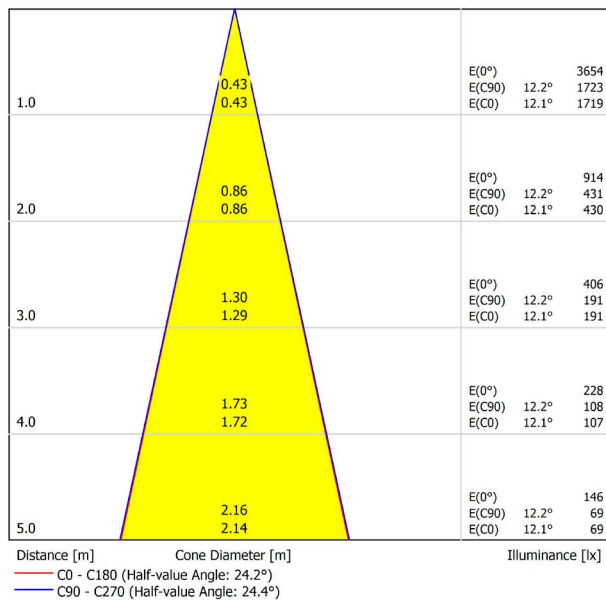

PRODUKT

SIX S 48V 24° 3000K WT

A3330121WT

Weiß strukturiert

9016

TRACKLIGHTS

LICHTINFORMATIONEN

Lichtquelle	LED
Bruttolichtstrom	1070 Lm
Leistung	8,5 W
Leistungswerte des Systems	8,95 W
Farbtemperatur	3000 K
Farbwiedergabeindex	CRI>90
Farbstabilität	Mac Adam Step 2
Abstrahlwinkel	24°
Leuchtenwirkungsgrad (LOR)	84%
Lichtausbeute	126 Lm/W
Stromstärke	500 mA
Steuerung über Bluetooth	Bitte anfragen
Vorschaltgerät	Inklusiv
Schutzklasse	III
Spannung	48 Vdc
Energieeffizienzklasse	A+
Nutzlebensdauer der LED in Betriebsstunden	L80B10 (Tj=85°C) >60.000h

ANDERE DATEN

Dichtigkeit	IP20
Schwenkwinkel	310°
Drehwinkel	360°
Schientyp	Track 48V
Gewicht	164 g.
Gewicht inkl. Verpackung	210 g.
Abmessungen der Verpackung	190 × 145 × 24 mm.
Stück pro Verpackung	1
Materialien	Aluminium / Polycarbonat

POLAR-KOORDINATEN DIAGRAMM

KEGELDIAGRAMM

FÜR DIE PRODUKTPRÄSENTATION

Vivid Model Colour Temperature	2700K	3000K	3500K	4000K	Light Pink
📖 Reading			•	•	
🥬 Fruits & Vegetables		•	•		
🍞 Bakery	•				
👤 Retail		•	•		
💄 Cosmetics			•	•	
🥩 Meat					•
🐟 Fish				•	
🐠 Seafood				•	•