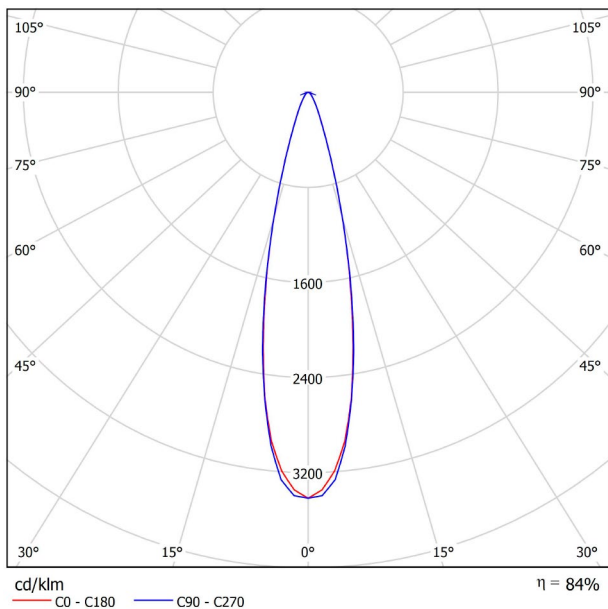

A3330122NT

Schwarz strukturiert

9005

TRACKLIGHTS

LICHTINFORMATIONEN

Lichtquelle	LED
Bruttolichtstrom	1100 Lm
Leistung	8,5 W
Leistungswerte des Systems	8,95 W
Farbtemperatur	4000 K
Farbwiedergabeindex	CRI>90
Farbstabilität	Mac Adam Step 2
Abstrahlwinkel	24°
Leuchtenwirkungsgrad (LOR)	84%
Lichtausbeute	129 Lm/W
Stromstärke	500 mA
Steuerung über Bluetooth	Bitte anfragen
Vorschaltgerät	Inklusiv
Schutzklasse	III
Spannung	48 Vdc
Energieeffizienzklasse	A+
Nutzlebensdauer der LED in Betriebsstunden	L80B10 (Tj=85°C) >60.000h

ANDERE DATEN

Dichtigkeit	IP20
Schwenkwinkel	310°
Drehwinkel	360°
Schientyp	Track 48V
Gewicht	164 g.
Gewicht inkl. Verpackung	210 g.
Abmessungen der Verpackung	190 × 145 × 24 mm.
Stück pro Verpackung	1
Materialien	Aluminium / Polycarbonat

POLAR-KOORDINATEN DIAGRAMM

KEGELDIAGRAMM

FÜR DIE PRODUKTPRÄSENTATION

Vivid Model Colour Temperature	2700K	3000K	3500K	4000K	Light Pink
📖 Reading			•	•	
🥬 Fruits & Vegetables		•	•		
🍞 Bakery	•				
👤 Retail		•	•		
💄 Cosmetics			•	•	
🥩 Meat					•
🐟 Fish				•	
🐠 Seafood				•	•