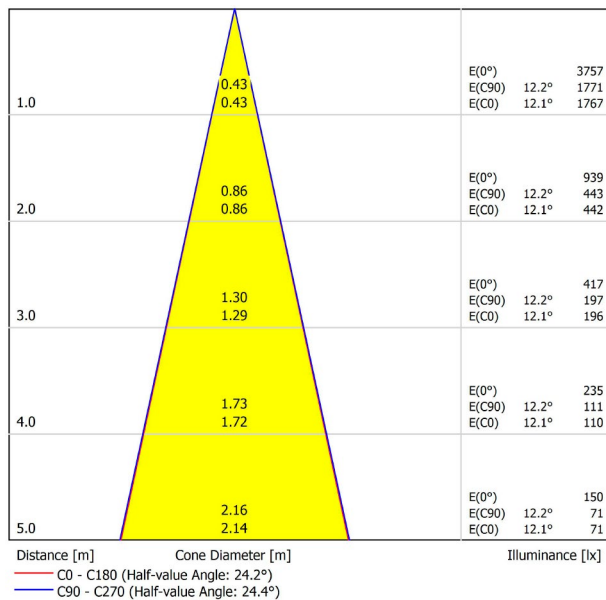

A3330122NT

Schwarz strukturiert

9005

TRACKLIGHTS

LICHTINFORMATIONEN

Lichtquelle	LED
Bruttolichtstrom	1100 Lm
Leistung	8,5 W
Leistungswerte des Systems	8,95 W
Farbtemperatur	4000 K
Farbwiedergabeindex	CRI>90
Farbstabilität	Mac Adam Step 2
Abstrahlwinkel	24°
Leuchtenwirkungsgrad (LOR)	84%
Lichtausbeute	129 Lm/W
Stromstärke	500 mA
Steuerung über Bluetooth	Bitte anfragen
Vorschaltgerät	Inklusiv
Schutzklasse	III
Spannung	48 Vdc
Energieeffizienzklasse	A+
Nutzlebensdauer der LED in Betriebsstunden	L80B10 (Tj=85°C) >60.000h

ANDERE DATEN

Dichtigkeit	IP20
Schwenkwinkel	310°
Drehwinkel	360°
Schientyp	Track 48V
Gewicht	164 g.
Gewicht inkl. Verpackung	210 g.
Abmessungen der Verpackung	190 × 145 × 24 mm.
Stück pro Verpackung	1
Materialien	Aluminium / Polycarbonat

POLAR-KOORDINATEN DIAGRAMM

KEGELDIAGRAMM

FÜR DIE PRODUKTPRÄSENTATION

Vivid Model Colour Temperature	2700K	3000K	3500K	4000K	Light Pink
📖 Reading			•	•	
🥬 Fruits & Vegetables		•	•		
🍞 Bakery	•				
👤 Retail		•	•		
💄 Cosmetics			•	•	
🥩 Meat					•
🐟 Fish				•	
🐠 Seafood				•	•