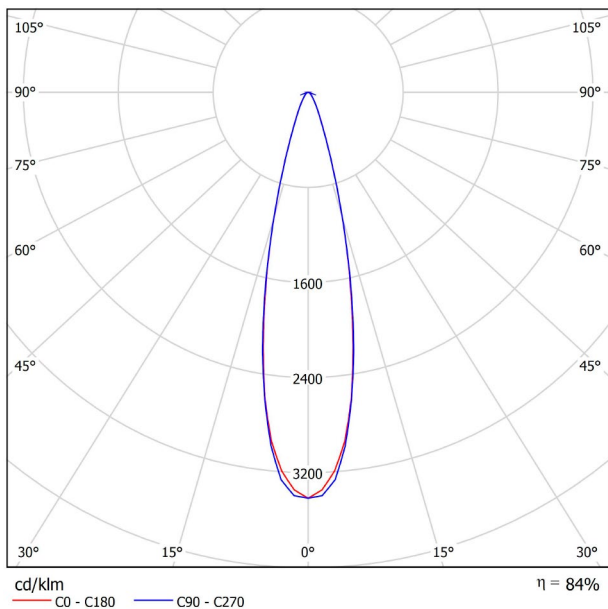

A3330122WT

Weiß strukturiert

9016

TRACKLIGHTS

LICHTINFORMATIONEN

Lichtquelle	LED
Bruttolichtstrom	1100 Lm
Leistung	8,5 W
Leistungswerte des Systems	8,95 W
Farbtemperatur	4000 K
Farbwiedergabeindex	CRI>90
Farbstabilität	Mac Adam Step 2
Abstrahlwinkel	24°
Leuchtenwirkungsgrad (LOR)	84%
Lichtausbeute	129 Lm/W
Stromstärke	500 mA
Steuerung über Bluetooth	Bitte anfragen
Vorschaltgerät	Inklusiv
Schutzklasse	III
Spannung	48 Vdc
Energieeffizienzklasse	A+
Nutzlebensdauer der LED in Betriebsstunden	L80B10 (Tj=85°C) >60.000h

ANDERE DATEN

Dichtigkeit	IP20
Schwenkwinkel	310°
Drehwinkel	360°
Schientyp	Track 48V
Gewicht	164 g.
Gewicht inkl. Verpackung	210 g.
Abmessungen der Verpackung	190 × 145 × 24 mm.
Stück pro Verpackung	1
Materialien	Aluminium / Polycarbonat

POLAR-KOORDINATEN DIAGRAMM

KEGELDIAGRAMM

FÜR DIE PRODUKTPRÄSENTATION

Vivid Model Colour Temperature	2700K	3000K	3500K	4000K	Light Pink
📖 Reading			•	•	
🥬 Fruits & Vegetables		•	•		
🍞 Bakery	•				
👤 Retail		•	•		
💄 Cosmetics			•	•	
🥩 Meat					•
🐟 Fish				•	
🐠 Seafood				•	•