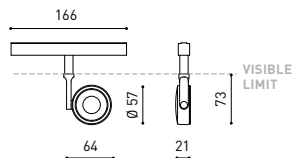

GRÖßE

ZUBEHÖR

HIGH CHROMATIC LED

TRACK 48V OPTIONS

PREISE

Name	SIX S 48V 24° 4000K WT
Artikelnummer	A3330122WT
Farbe	Weiß strukturiert
RAL	9016
Kategorie	TRACKLIGHTS

PRODUKT

SIX S 48V 24° 4000K WT

A3330122WT

Weiß strukturiert

9016

TRACKLIGHTS

LICHTINFORMATIONEN

Lichtquelle	LED
Bruttolichtstrom	1100 Lm
Leistung	8,5 W
Leistungswerte des Systems	8,95 W
Farbtemperatur	4000 K
Farbwiedergabeindex	CRI>90
Farbstabilität	Mac Adam Step 2
Abstrahlwinkel	24°
Leuchtenwirkungsgrad (LOR)	84%
Lichtausbeute	129 Lm/W
Stromstärke	500 mA
Steuerung über Bluetooth	Bitte anfragen
Vorschaltgerät	Inklusiv
Schutzklasse	III
Spannung	48 Vdc
Energieeffizienzklasse	A+
Nutzlebensdauer der LED in Betriebsstunden	L80B10 (Tj=85°C) >60.000h

ANDERE DATEN

Dichtigkeit	IP20
Schwenkwinkel	310°
Drehwinkel	360°
Schientyp	Track 48V
Gewicht	164 g.
Gewicht inkl. Verpackung	210 g.
Abmessungen der Verpackung	190 × 145 × 24 mm.
Stück pro Verpackung	1
Materialien	Aluminium / Polycarbonat

Six 48V ist eine Strahlerfamilie für Niedervoltsschienen, die sich durch ihre Leichtigkeit und Eleganz auszeichnet. Erhältlich in den Größen L, M, S, XS und XS Double. Sein Körper hat eine Scheibenform und ist leicht abgerundet, was eine innovative Kombination aus Reflektor und Linse einschließt. Die gemeinsame Aktion beider schafft es, die Lichtstrahlen mit der maximalen Gleichmäßigkeit in einem minimalen Abstand zu lenken, der ihr differenziertes Design - reduziert und minimalistisch - ermöglicht. Darüber hinaus bietet der Gelenkarm eine große Bewegungsfreiheit, um den Strahler in alle Richtungen zu führen.