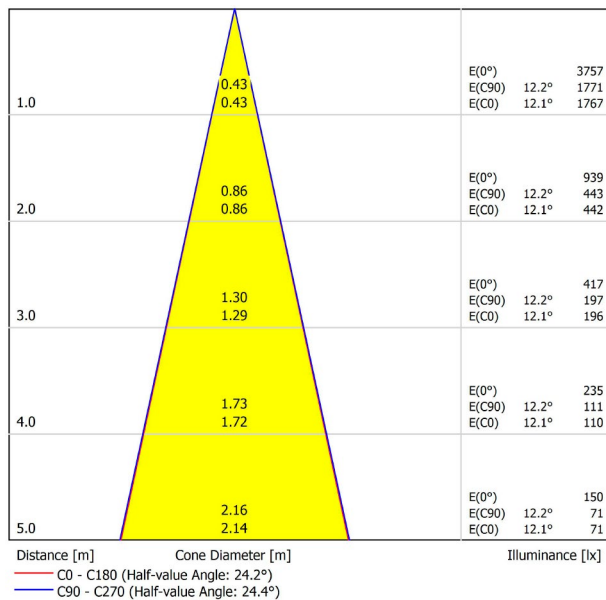

A3330122WT

Weiß strukturiert

9016

TRACKLIGHTS

LICHTINFORMATIONEN

Lichtquelle	LED
Bruttolichtstrom	1100 Lm
Leistung	8,5 W
Leistungswerte des Systems	8,95 W
Farbtemperatur	4000 K
Farbwiedergabeindex	CRI>90
Farbstabilität	Mac Adam Step 2
Abstrahlwinkel	24°
Leuchtenwirkungsgrad (LOR)	84%
Lichtausbeute	129 Lm/W
Stromstärke	500 mA
Steuerung über Bluetooth	Bitte anfragen
Vorschaltgerät	Inklusiv
Schutzklasse	III
Spannung	48 Vdc
Energieeffizienzklasse	A+
Nutzlebensdauer der LED in Betriebsstunden	L80B10 (Tj=85°C) >60.000h

ANDERE DATEN

Dichtigkeit	IP20
Schwenkwinkel	310°
Drehwinkel	360°
Schientyp	Track 48V
Gewicht	164 g.
Gewicht inkl. Verpackung	210 g.
Abmessungen der Verpackung	190 × 145 × 24 mm.
Stück pro Verpackung	1
Materialien	Aluminium / Polycarbonat

POLAR-KOORDINATEN DIAGRAMM

KEGELDIAGRAMM

FÜR DIE PRODUKTPRÄSENTATION

Vivid Model Colour Temperature	2700K	3000K	3500K	4000K	Light Pink
📖 Reading			•	•	
🥬 Fruits & Vegetables		•	•		
🍞 Bakery	•				
👤 Retail		•	•		
💄 Cosmetics			•	•	
🥩 Meat					•
🐟 Fish				•	
🐠 Seafood				•	•