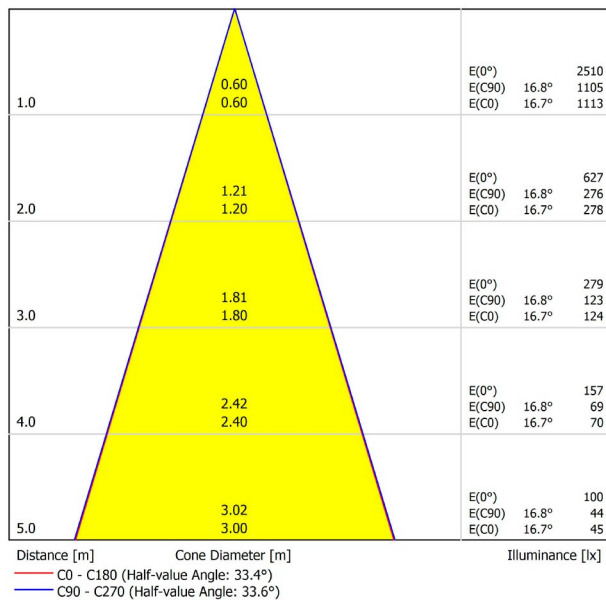

## PRODUKT

Lichtquelle	LED
Bruttolichtstrom	1030 Lm
Leistung	8,5 W
Leistungswerte des Systems	8,95 W
Farbtemperatur	2700 K
Farbwiedergabeindex	CRI>90
Farbstabilität	Mac Adam Step 2
Abstrahlwinkel	34°
Leuchtenwirkungsgrad (LOR)	89%
Lichtausbeute	121 Lm/W
Stromstärke	500 mA
Steuerung über Bluetooth	Bitte anfragen
Vorschaltgerät	Inklusiv
Schutzklasse	III
Spannung	48 Vdc
Energieeffizienzklasse	A+
Nutzlebensdauer der LED in Betriebsstunden	L80B10 (Tj=85°C) >60.000h

## ANDERE DATEN

Dichtigkeit	IP20
Schwenkwinkel	310°
Drehwinkel	360°
Schientyp	Track 48V
Gewicht	164 g.
Gewicht inkl. Verpackung	210 g.
Abmessungen der Verpackung	190 × 145 × 24 mm.
Stück pro Verpackung	1
Materialien	Aluminium / Polycarbonat

POLAR-KOORDINATEN DIAGRAMM

KEGELDIAGRAMM

FÜR DIE PRODUKTPRÄSENTATION

Vivid Model Colour Temperature	2700K	3000K	3500K	4000K	Light Pink
📖 Reading			•	•	
🥬 Fruits & Vegetables		•	•		
🍞 Bakery	•				
👤 Retail		•	•		
💄 Cosmetics			•	•	
🥩 Meat					•
🐟 Fish				•	
🐠 Seafood				•	•