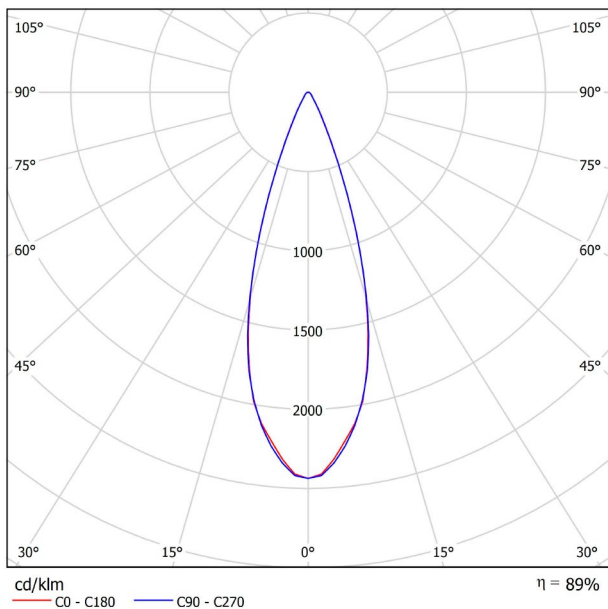

POLAR-KOORDINATEN DIAGRAMM