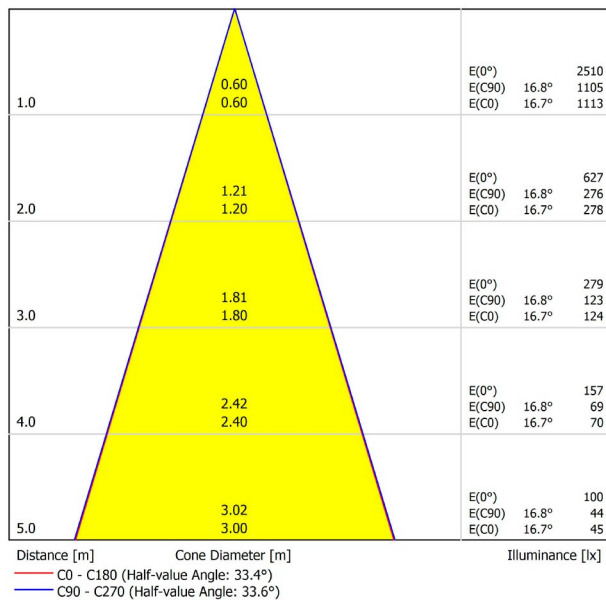

## PRODUKT

Lichtquelle	LED
Bruttolichtstrom	1030 Lm
Leistung	8,5 W
Leistungswerte des Systems	8,95 W
Farbtemperatur	2700 K
Farbwiedergabeindex	CRI>90
Farbstabilität	Mac Adam Step 2
Abstrahlwinkel	34°
Leuchtenwirkungsgrad (LOR)	89%
Lichtausbeute	121 Lm/W
Stromstärke	500 mA
Steuerung über Bluetooth	Bitte anfragen
Vorschaltgerät	Inklusiv
Schutzklasse	III
Spannung	48 Vdc
Energieeffizienzklasse	A+
Nutzlebensdauer der LED in Betriebsstunden	L80B10 (Tj=85°C) >60.000h

## LICHTINFORMATIONEN

Dichtigkeit	IP20
Schwenkwinkel	310°
Drehwinkel	360°
Schientyp	Track 48V
Gewicht	164 g.
Gewicht inkl. Verpackung	210 g.
Abmessungen der Verpackung	190 × 145 × 24 mm.
Stück pro Verpackung	1
Materialien	Aluminium / Polycarbonat

POLAR-KOORDINATEN DIAGRAMM

KEGELDIAGRAMM

FÜR DIE PRODUKTPRÄSENTATION

Vivid Model Colour Temperature	2700K	3000K	3500K	4000K	Light Pink
📖 Reading			•	•	
🥬 Fruits & Vegetables		•	•		
🍞 Bakery	•				
👤 Retail		•	•		
💄 Cosmetics			•	•	
🥩 Meat					•
🐟 Fish				•	
🐠 Seafood				•	•