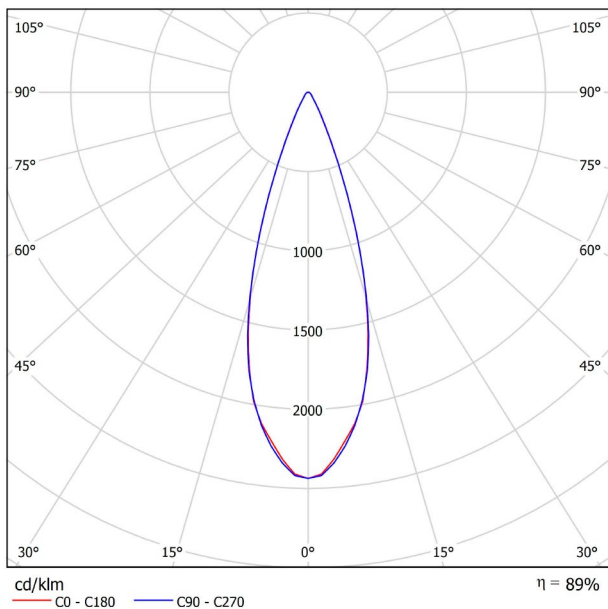

## PRODUKT

Lichtquelle	LED
Bruttolichtstrom	1030 Lm
Leistung	8,5 W
Leistungswerte des Systems	8,95 W
Farbtemperatur	2700 K
Farbwiedergabeindex	CRI>90
Farbstabilität	Mac Adam Step 2
Abstrahlwinkel	34°
Leuchtenwirkungsgrad (LOR)	89%
Lichtausbeute	121 Lm/W
Stromstärke	500 mA
Steuerung über Bluetooth	Bitte anfragen
Vorschaltgerät	Inklusiv
Schutzklasse	III
Spannung	48 Vdc
Energieeffizienzklasse	A+
Nutzlebensdauer der LED in Betriebsstunden	L80B10 (Tj=85°C) >60.000h

## LICHTINFORMATIONEN

Dichtigkeit	IP20
Schwenkwinkel	310°
Drehwinkel	360°
Schientyp	Track 48V
Gewicht	164 g.
Gewicht inkl. Verpackung	210 g.
Abmessungen der Verpackung	190 × 145 × 24 mm.
Stück pro Verpackung	1
Materialien	Aluminium / Polycarbonat

POLAR-KOORDINATEN DIAGRAMM

KEGELDIAGRAMM

FÜR DIE PRODUKTPRÄSENTATION

Vivid Model Colour Temperature	2700K	3000K	3500K	4000K	Light Pink
📖 Reading			•	•	
🥬 Fruits & Vegetables		•	•		
🍞 Bakery	•				
👤 Retail		•	•		
💄 Cosmetics			•	•	
🥩 Meat					•
🐟 Fish				•	
🐠 Seafood				•	•