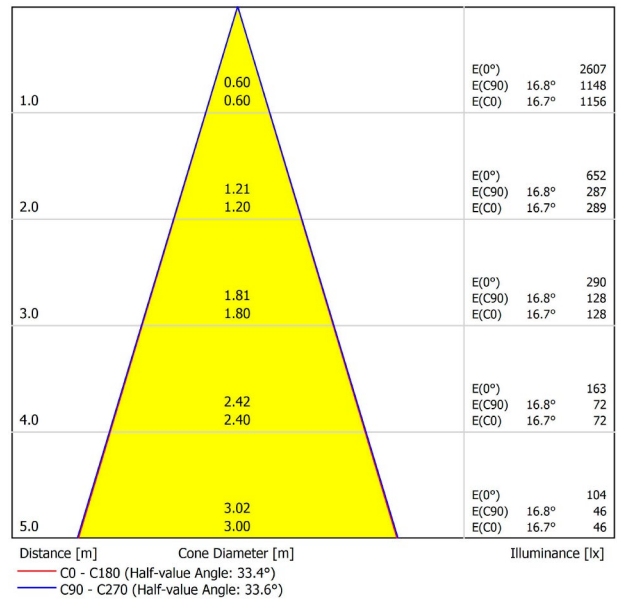

## ANDERE DATEN

Dichtigkeit	IP20
Schwenkwinkel	310°
Drehwinkel	360°
Schientyp	Track 48V
Gewicht	164 g.
Gewicht inkl. Verpackung	210 g.
Abmessungen der Verpackung	190 × 145 × 24 mm.
Stück pro Verpackung	1
Materialien	Aluminium / Polycarbonat

POLAR-KOORDINATEN DIAGRAMM

KEGELDIAGRAMM

FÜR DIE PRODUKTPRÄSENTATION

Vivid Model Colour Temperature	2700K	3000K	3500K	4000K	Light Pink
📖 Reading			•	•	
🥬 Fruits & Vegetables		•	•		
🍞 Bakery	•				
👤 Retail		•	•		
💄 Cosmetics			•	•	
🥩 Meat					•
🐟 Fish				•	
🐠 Seafood				•	•