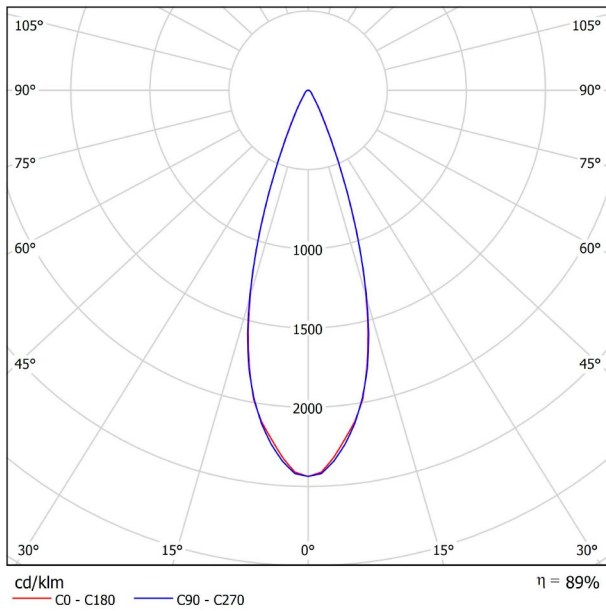

POLAR-KOORDINATEN DIAGRAMM