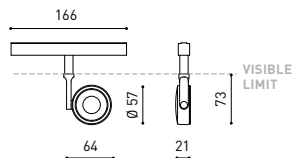

GRÖÖE

ZUBEHÖR

HIGH CHROMATIC LED

TRACK 48V OPTIONS

PREISE

GERMAN
DESIGN
AWARD
WINNER
2019

GOOD
DESIGN

Name	SIX S 48V 34° 3000K WT
Artikelnummer	A3330131WT
Farbe	Weiß strukturiert
RAL	9016
Kategorie	TRACKLIGHTS

PRODUKT

Lichtquelle	LED
Bruttolichtstrom	1070 Lm
Leistung	8,5 W
Leistungswerte des Systems	8,95 W
Farbtemperatur	3000 K
Farbwiedergabeindex	CRI>90
Farbstabilität	Mac Adam Step 2
Abstrahlwinkel	34°
Leuchtenwirkungsgrad (LOR)	89%
Lichtausbeute	126 Lm/W
Stromstärke	500 mA
Steuerung über Bluetooth	Bitte anfragen
Vorschaltgerät	Inklusiv
Schutzklasse	III
Spannung	48 Vdc
Energieeffizienzklasse	A+
Nutzlebensdauer der LED in Betriebsstunden	L80B10 (Tj=85°C) >60.000h

LICHTINFORMATIONEN

Dichtigkeit	IP20
Schwenkwinkel	310°
Drehwinkel	360°
Schientyp	Track 48V
Gewicht	164 g.
Gewicht inkl. Verpackung	210 g.
Abmessungen der Verpackung	190 × 145 × 24 mm.
Stück pro Verpackung	1
Materialien	Aluminium / Polycarbonat

ANDERE DATEN

Six 48V ist eine Strahlerfamilie für Niedervoltschienen, die sich durch ihre Leichtigkeit und Eleganz auszeichnet. Erhältlich in den Größen L, M, S, XS und XS Double. Sein Körper hat eine Scheibenform und ist leicht abgerundet, was eine innovative Kombination aus Reflektor und Linse einschließt. Die gemeinsame Aktion beider schafft es, die Lichtstrahlen mit der maximalen Gleichmäßigkeit in einem minimalen Abstand zu lenken, der ihr differenziertes Design - reduziert und minimalistisch - ermöglicht. Darüber hinaus bietet der Gelenkarm eine große Bewegungsfreiheit, um den Strahler in alle Richtungen zu führen.