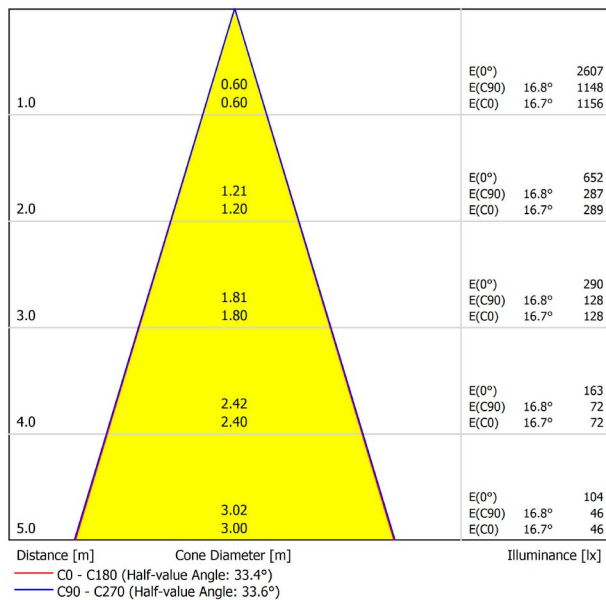

PRODUKT

Lichtquelle	LED
Bruttolichtstrom	1070 Lm
Leistung	8,5 W
Leistungswerte des Systems	8,95 W
Farbtemperatur	3000 K
Farbwiedergabeindex	CRI>90
Farbstabilität	Mac Adam Step 2
Abstrahlwinkel	34°
Leuchtenwirkungsgrad (LOR)	89%
Lichtausbeute	126 Lm/W
Stromstärke	500 mA
Steuerung über Bluetooth	Bitte anfragen
Vorschaltgerät	Inklusiv
Schutzklasse	III
Spannung	48 Vdc
Energieeffizienzklasse	A+
Nutzlebensdauer der LED in Betriebsstunden	L80B10 (Tj=85°C) >60.000h

LICHTINFORMATIONEN

Dichtigkeit	IP20
Schwenkwinkel	310°
Drehwinkel	360°
Schientyp	Track 48V
Gewicht	164 g.
Gewicht inkl. Verpackung	210 g.
Abmessungen der Verpackung	190 × 145 × 24 mm.
Stück pro Verpackung	1
Materialien	Aluminium / Polycarbonat

ANDERE DATEN

Six 48V ist eine Strahlerfamilie für Niedervoltschienen, die sich durch ihre Leichtigkeit und Eleganz auszeichnet. Erhältlich in den Größen L, M, S, XS und XS Double. Sein Körper hat eine Scheibenform und ist leicht abgerundet, was eine innovative Kombination aus Reflektor und Linse einschließt. Die gemeinsame Aktion beider schafft es, die Lichtstrahlen mit der maximalen Gleichmäßigkeit in einem minimalen Abstand zu lenken, der ihr differenziertes Design - reduziert und minimalistisch - ermöglicht. Darüber hinaus bietet der Gelenkarm eine große Bewegungsfreiheit, um den Strahler in alle Richtungen zu führen.

POLAR-KOORDINATEN DIAGRAMM

KEGELDIAGRAMM

FÜR DIE PRODUKTPRÄSENTATION

Vivid Model Colour Temperature	2700K	3000K	3500K	4000K	Light Pink
📖 Reading			•	•	
🥬 Fruits & Vegetables		•	•		
🍞 Bakery	•				
👤 Retail		•	•		
💄 Cosmetics			•	•	
🥩 Meat					•
🐟 Fish				•	
🐠 Seafood				•	•