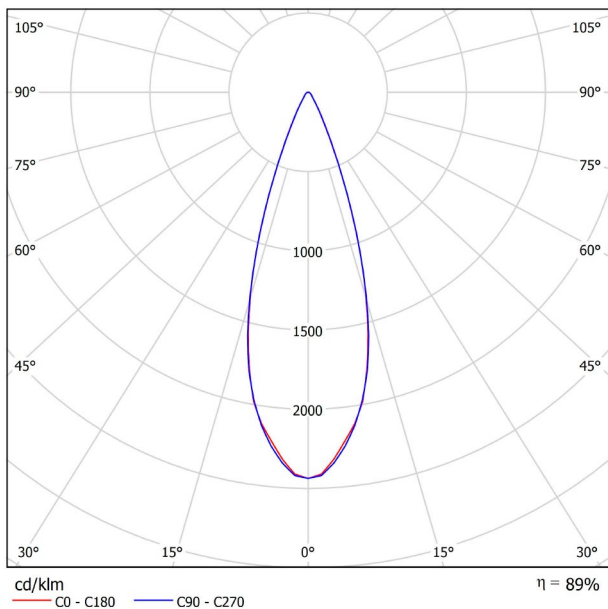

PRODUKT

Lichtquelle	LED
Bruttolichtstrom	1070 Lm
Leistung	8,5 W
Leistungswerte des Systems	8,95 W
Farbtemperatur	3000 K
Farbwiedergabeindex	CRI>90
Farbstabilität	Mac Adam Step 2
Abstrahlwinkel	34°
Leuchtenwirkungsgrad (LOR)	89%
Lichtausbeute	126 Lm/W
Stromstärke	500 mA
Steuerung über Bluetooth	Bitte anfragen
Vorschaltgerät	Inklusiv
Schutzklasse	III
Spannung	48 Vdc
Energieeffizienzklasse	A+
Nutzlebensdauer der LED in Betriebsstunden	L80B10 (Tj=85°C) >60.000h

LICHTINFORMATIONEN

Dichtigkeit	IP20
Schwenkwinkel	310°
Drehwinkel	360°
Schientyp	Track 48V
Gewicht	164 g.
Gewicht inkl. Verpackung	210 g.
Abmessungen der Verpackung	190 × 145 × 24 mm.
Stück pro Verpackung	1
Materialien	Aluminium / Polycarbonat

POLAR-KOORDINATEN DIAGRAMM

KEGELDIAGRAMM

FÜR DIE PRODUKTPRÄSENTATION

Vivid Model Colour Temperature	2700K	3000K	3500K	4000K	Light Pink
📖 Reading			•	•	
🥬 Fruits & Vegetables		•	•		
🍞 Bakery	•				
👤 Retail		•	•		
💄 Cosmetics			•	•	
🥩 Meat					•
🐟 Fish				•	
🐠 Seafood				•	•