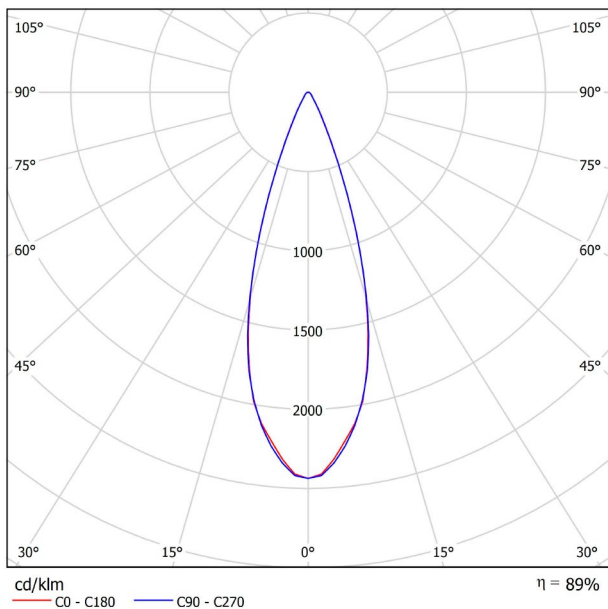

GRÖÖE

ZUBEHÖR

HIGH CHROMATIC LED

TRACK 48V OPTIONS

PREISE

Name	SIX S 48V 34° 4000K NT
Artikelnummer	A3330132NT
Farbe	Schwarz strukturiert
RAL	9005
Kategorie	TRACKLIGHTS
PRODUKT	
Lichtquelle	LED
Bruttolichtstrom	1100 Lm
Leistung	8,5 W
Leistungswerte des Systems	8,95 W
Farbtemperatur	4000 K
Farbwiedergabeindex	CRI>90
Farbstabilität	Mac Adam Step 2
Abstrahlwinkel	34°
Leuchtenwirkungsgrad (LOR)	89%
Lichtausbeute	129 Lm/W
Stromstärke	500 mA
Steuerung über Bluetooth	Bitte anfragen
Vorschaltgerät	Inklusiv
Schutzklasse	III
Spannung	48 Vdc
Energieeffizienzklasse	A+
Nutzlebensdauer der LED in Betriebsstunden	L80B10 (Tj=85°C) >60.000h
ANDERE DATEN	
Dichtigkeit	IP20
Schwenkwinkel	310°
Drehwinkel	360°
Schientyp	Track 48V
Gewicht	164 g.
Gewicht inkl. Verpackung	210 g.
Abmessungen der Verpackung	190 × 145 × 24 mm.
Stück pro Verpackung	1
Materialien	Aluminium / Polycarbonat

POLAR-KOORDINATEN DIAGRAMM

KEGELDIAGRAMM

FÜR DIE PRODUKTPRÄSENTATION

Vivid Model Colour Temperature	2700K	3000K	3500K	4000K	Light Pink
📖 Reading			•	•	
🥬 Fruits & Vegetables		•	•		
🍞 Bakery	•				
👤 Retail		•	•		
💄 Cosmetics			•	•	
🥩 Meat					•
🐟 Fish				•	
🐠 Seafood				•	•