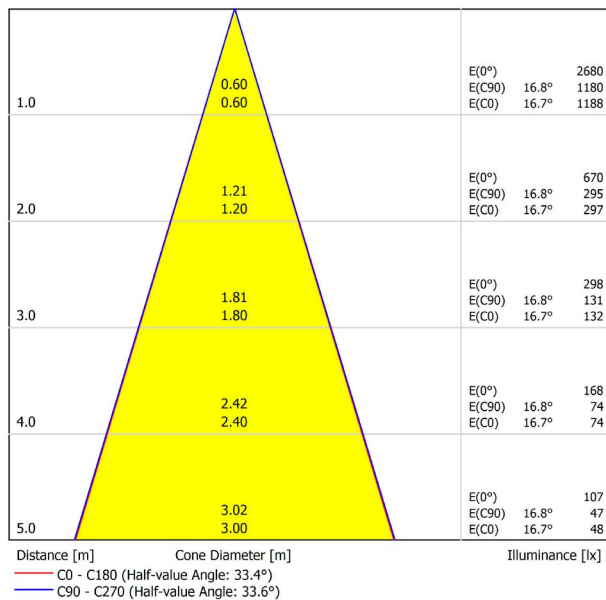

GRÖÖE

ZUBEHÖR

HIGH CHROMATIC LED

TRACK 48V OPTIONS

PREISE

Name	SIX S 48V 34° 4000K NT
Artikelnummer	A3330132NT
Farbe	Schwarz strukturiert
RAL	9005
Kategorie	TRACKLIGHTS
PRODUKT	
Lichtquelle	LED
Bruttolichtstrom	1100 Lm
Leistung	8,5 W
Leistungswerte des Systems	8,95 W
Farbtemperatur	4000 K
Farbwiedergabeindex	CRI>90
Farbstabilität	Mac Adam Step 2
Abstrahlwinkel	34°
Leuchtenwirkungsgrad (LOR)	89%
Lichtausbeute	129 Lm/W
Stromstärke	500 mA
Steuerung über Bluetooth	Bitte anfragen
Vorschaltgerät	Inklusiv
Schutzklasse	III
Spannung	48 Vdc
Energieeffizienzklasse	A+
Nutzlebensdauer der LED in Betriebsstunden	L80B10 (Tj=85°C) >60.000h
ANDERE DATEN	
Dichtigkeit	IP20
Schwenkwinkel	310°
Drehwinkel	360°
Schientyp	Track 48V
Gewicht	164 g.
Gewicht inkl. Verpackung	210 g.
Abmessungen der Verpackung	190 × 145 × 24 mm.
Stück pro Verpackung	1
Materialien	Aluminium / Polycarbonat

POLAR-KOORDINATEN DIAGRAMM

KEGELDIAGRAMM

FÜR DIE PRODUKTPRÄSENTATION

Vivid Model Colour Temperature	2700K	3000K	3500K	4000K	Light Pink
📖 Reading			•	•	
🥬 Fruits & Vegetables		•	•		
🍞 Bakery	•				
👤 Retail		•	•		
💄 Cosmetics			•	•	
🥩 Meat					•
🐟 Fish				•	
🐠 Seafood				•	•