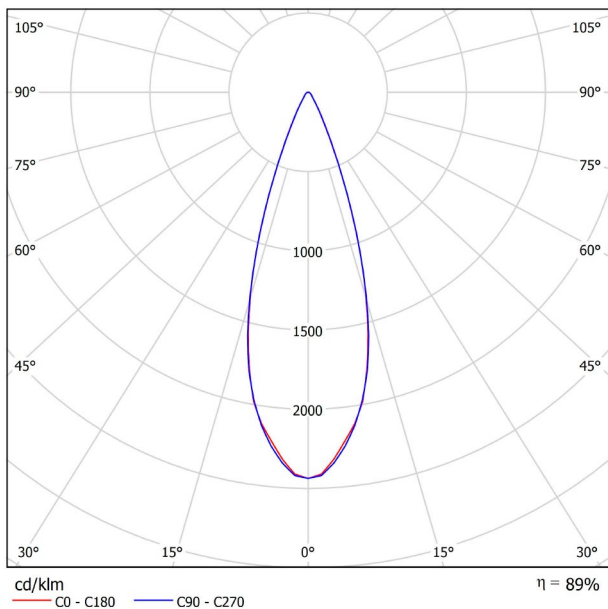

PRODUKT

Lichtquelle	LED
Bruttolichtstrom	1100 Lm
Leistung	8,5 W
Leistungswerte des Systems	8,95 W
Farbtemperatur	4000 K
Farbwiedergabeindex	CRI>90
Farbstabilität	Mac Adam Step 2
Abstrahlwinkel	34°
Leuchtenwirkungsgrad (LOR)	89%
Lichtausbeute	129 Lm/W
Stromstärke	500 mA
Steuerung über Bluetooth	Bitte anfragen
Vorschaltgerät	Inklusiv
Schutzklasse	III
Spannung	48 Vdc
Energieeffizienzklasse	A+
Nutzlebensdauer der LED in Betriebsstunden	L80B10 (Tj=85°C) >60.000h

LICHTINFORMATIONEN

Dichtigkeit	IP20
Schwenkwinkel	310°
Drehwinkel	360°
Schientyp	Track 48V
Gewicht	164 g.
Gewicht inkl. Verpackung	210 g.
Abmessungen der Verpackung	190 × 145 × 24 mm.
Stück pro Verpackung	1
Materialien	Aluminium / Polycarbonat

POLAR-KOORDINATEN DIAGRAMM

KEGELDIAGRAMM

FÜR DIE PRODUKTPRÄSENTATION

Vivid Model Colour Temperature	2700K	3000K	3500K	4000K	Light Pink
📖 Reading			•	•	
🥬 Fruits & Vegetables		•	•		
🍞 Bakery	•				
👤 Retail		•	•		
💄 Cosmetics			•	•	
🥩 Meat					•
🐟 Fish				•	
🐠 Seafood				•	•