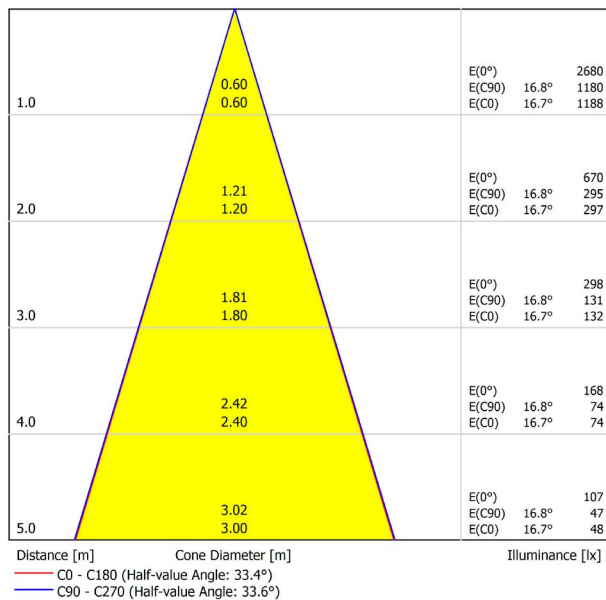

PRODUKT

Lichtquelle	LED
Bruttolichtstrom	1100 Lm
Leistung	8,5 W
Leistungswerte des Systems	8,95 W
Farbtemperatur	4000 K
Farbwiedergabeindex	CRI>90
Farbstabilität	Mac Adam Step 2
Abstrahlwinkel	34°
Leuchtenwirkungsgrad (LOR)	89%
Lichtausbeute	129 Lm/W
Stromstärke	500 mA
Steuerung über Bluetooth	Bitte anfragen
Vorschaltgerät	Inklusiv
Schutzklasse	III
Spannung	48 Vdc
Energieeffizienzklasse	A+
Nutzlebensdauer der LED in Betriebsstunden	L80B10 (Tj=85°C) >60.000h

LICHTINFORMATIONEN

Dichtigkeit	IP20
Schwenkwinkel	310°
Drehwinkel	360°
Schientyp	Track 48V
Gewicht	164 g.
Gewicht inkl. Verpackung	210 g.
Abmessungen der Verpackung	190 × 145 × 24 mm.
Stück pro Verpackung	1
Materialien	Aluminium / Polycarbonat

ANDERE DATEN

Six 48V ist eine Strahlerfamilie für Niedervoltsschienen, die sich durch ihre Leichtigkeit und Eleganz auszeichnet. Erhältlich in den Größen L, M, S, XS und XS Double. Sein Körper hat eine Scheibenform und ist leicht abgerundet, was eine innovative Kombination aus Reflektor und Linse einschließt. Die gemeinsame Aktion beider schafft es, die Lichtstrahlen mit der maximalen Gleichmäßigkeit in einem minimalen Abstand zu lenken, der ihr differenziertes Design - reduziert und minimalistisch - ermöglicht. Darüber hinaus bietet der Gelenkarm eine große Bewegungsfreiheit, um den Strahler in alle Richtungen zu führen.

POLAR-KOORDINATEN DIAGRAMM

KEGELDIAGRAMM

FÜR DIE PRODUKTPRÄSENTATION

Vivid Model Colour Temperature	2700K	3000K	3500K	4000K	Light Pink
📖 Reading			•	•	
🥬 Fruits & Vegetables		•	•		
🍞 Bakery	•				
👤 Retail		•	•		
💄 Cosmetics			•	•	
🥩 Meat					•
🐟 Fish				•	
🐠 Seafood				•	•