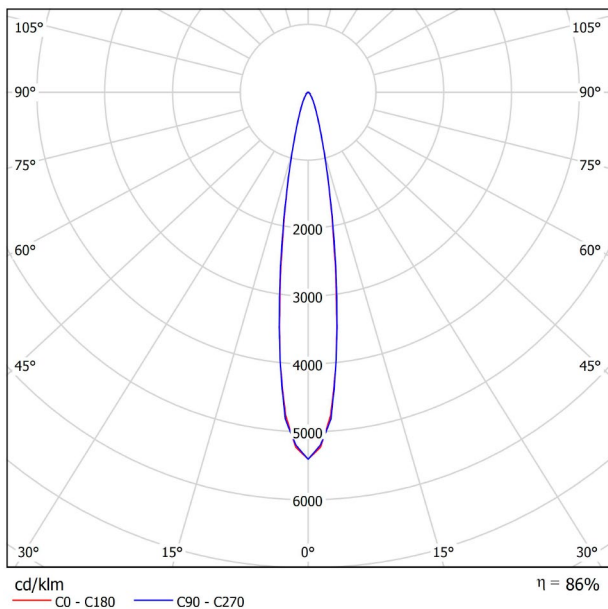

A3330210NT

Schwarz strukturiert

9005

TRACKLIGHTS

LICHTINFORMATIONEN

Lichtquelle	LED
Bruttolichtstrom	1030 Lm
Leistung	8,5 W
Leistungswerte des Systems	8,95 W
Farbtemperatur	2700 K
Farbwiedergabeindex	CRI>90
Farbstabilität	Mac Adam Step 2
Abstrahlwinkel	17°
Leuchtenwirkungsgrad (LOR)	86%
Lichtausbeute	121 Lm/W
Stromstärke	500 mA
Helligkeitssteuerung	DALI
Steuerung über Bluetooth	Bitte anfragen
Vorschaltgerät	Inklusiv
Schutzklasse	III
Spannung	48 Vdc
Energieeffizienzklasse	A+
Nutzlebensdauer der LED in Betriebsstunden	L80B10 (Tj=85°C) >60.000h

ANDERE DATEN

Dichtigkeit	IP20
Schwenkwinkel	310°
Drehwinkel	360°
Schiennentyp	Track 48V
Gewicht	164 g.
Gewicht inkl. Verpackung	210 g.
Abmessungen der Verpackung	190 × 145 × 24 mm.
Stück pro Verpackung	1
Materialien	Aluminium / Polycarbonat

POLAR-KOORDINATEN DIAGRAMM

KEGELDIAGRAMM

FÜR DIE PRODUKTPRÄSENTATION

Vivid Model Colour Temperature	2700K	3000K	3500K	4000K	Light Pink
📖 Reading			•	•	
🥬 Fruits & Vegetables		•	•		
🍞 Bakery	•				
👤 Retail		•	•		
💄 Cosmetics			•	•	
🥩 Meat					•
🐟 Fish				•	
🐠 Seafood				•	•