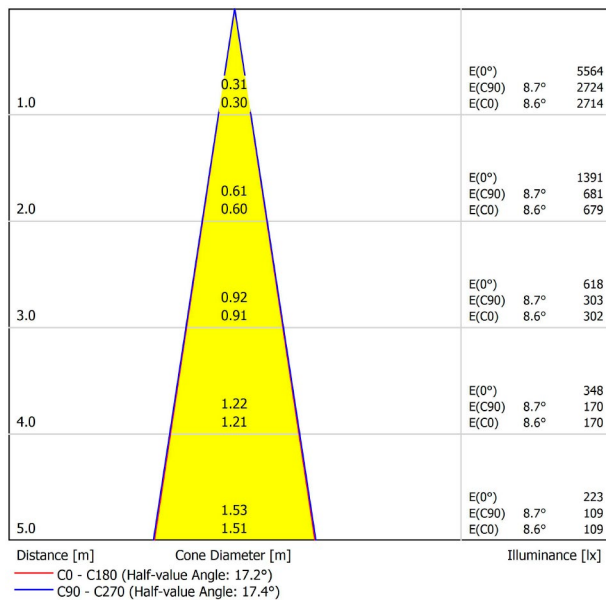

A3330210NT

Schwarz strukturiert

9005

TRACKLIGHTS

LICHTINFORMATIONEN

Lichtquelle	LED
Bruttolichtstrom	1030 Lm
Leistung	8,5 W
Leistungswerte des Systems	8,95 W
Farbtemperatur	2700 K
Farbwiedergabeindex	CRI>90
Farbstabilität	Mac Adam Step 2
Abstrahlwinkel	17°
Leuchtenwirkungsgrad (LOR)	86%
Lichtausbeute	121 Lm/W
Stromstärke	500 mA
Helligkeitssteuerung	DALI
Steuerung über Bluetooth	Bitte anfragen
Vorschaltgerät	Inklusiv
Schutzklasse	III
Spannung	48 Vdc
Energieeffizienzklasse	A+
Nutzlebensdauer der LED in Betriebsstunden	L80B10 (Tj=85°C) >60.000h

ANDERE DATEN

Dichtigkeit	IP20
Schwenkwinkel	310°
Drehwinkel	360°
Schiennentyp	Track 48V
Gewicht	164 g.
Gewicht inkl. Verpackung	210 g.
Abmessungen der Verpackung	190 × 145 × 24 mm.
Stück pro Verpackung	1
Materialien	Aluminium / Polycarbonat

POLAR-KOORDINATEN DIAGRAMM

KEGELDIAGRAMM

FÜR DIE PRODUKTPRÄSENTATION

Vivid Model Colour Temperature	2700K	3000K	3500K	4000K	Light Pink
📖 Reading			•	•	
🥬 Fruits & Vegetables		•	•		
🍞 Bakery	•				
👤 Retail		•	•		
💄 Cosmetics			•	•	
🥩 Meat					•
🐟 Fish				•	
🐠 Seafood				•	•