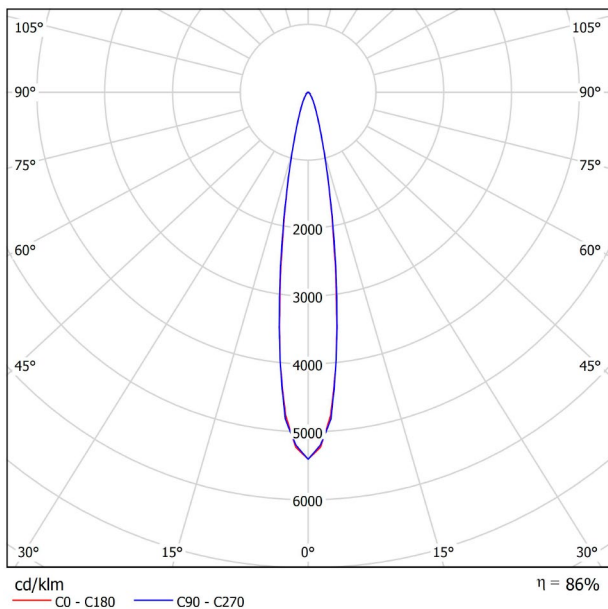

PRODUKT

SIX S 48V DIM DALI 17° 2700K WT

A3330210WT

Weiß strukturiert

9016

TRACKLIGHTS

LICHTINFORMATIONEN

Lichtquelle	LED
Bruttolichtstrom	1030 Lm
Leistung	8,5 W
Leistungswerte des Systems	8,95 W
Farbtemperatur	2700 K
Farbwiedergabeindex	CRI>90
Farbstabilität	Mac Adam Step 2
Abstrahlwinkel	17°
Leuchtenwirkungsgrad (LOR)	86%
Lichtausbeute	121 Lm/W
Stromstärke	500 mA
Helligkeitssteuerung	DALI
Steuerung über Bluetooth	Bitte anfragen
Vorschaltgerät	Inklusiv
Schutzklasse	III
Spannung	48 Vdc
Energieeffizienzklasse	A+
Nutzlebensdauer der LED in Betriebsstunden	L80B10 (Tj=85°C) >60.000h

ANDERE DATEN

Dichtigkeit	IP20
Schwenkwinkel	310°
Drehwinkel	360°
Schiennentyp	Track 48V
Gewicht	164 g.
Gewicht inkl. Verpackung	210 g.
Abmessungen der Verpackung	190 × 145 × 24 mm.
Stück pro Verpackung	1
Materialien	Aluminium / Polycarbonat

POLAR-KOORDINATEN DIAGRAMM

KEGELDIAGRAMM

FÜR DIE PRODUKTPRÄSENTATION

Vivid Model Colour Temperature	2700K	3000K	3500K	4000K	Light Pink
📖 Reading			•	•	
🥬 Fruits & Vegetables		•	•		
🍞 Bakery	•				
👤 Retail		•	•		
💄 Cosmetics			•	•	
🥩 Meat					•
🐟 Fish				•	
🐠 Seafood				•	•