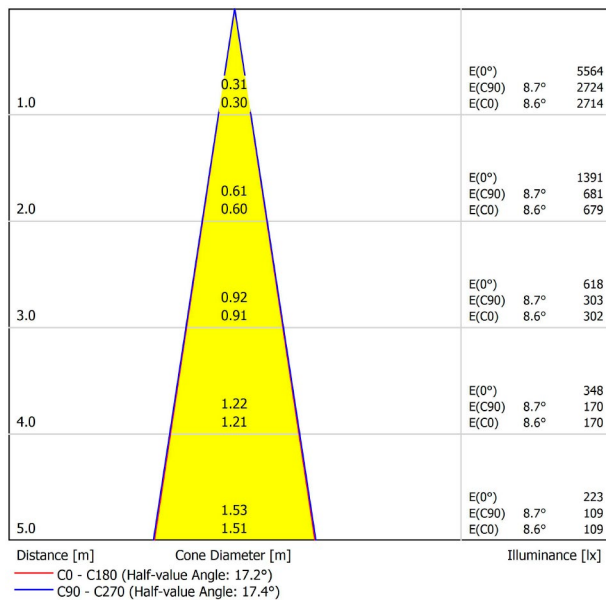

PRODUKT

SIX S 48V DIM DALI 17° 2700K WT

A3330210WT

Weiß strukturiert

9016

TRACKLIGHTS

LICHTINFORMATIONEN

Lichtquelle	LED
Bruttolichtstrom	1030 Lm
Leistung	8,5 W
Leistungswerte des Systems	8,95 W
Farbtemperatur	2700 K
Farbwiedergabeindex	CRI>90
Farbstabilität	Mac Adam Step 2
Abstrahlwinkel	17°
Leuchtenwirkungsgrad (LOR)	86%
Lichtausbeute	121 Lm/W
Stromstärke	500 mA
Helligkeitssteuerung	DALI
Steuerung über Bluetooth	Bitte anfragen
Vorschaltgerät	Inklusiv
Schutzklasse	III
Spannung	48 Vdc
Energieeffizienzklasse	A+
Nutzlebensdauer der LED in Betriebsstunden	L80B10 (Tj=85°C) >60.000h

ANDERE DATEN

Dichtigkeit	IP20
Schwenkwinkel	310°
Drehwinkel	360°
Schiennentyp	Track 48V
Gewicht	164 g.
Gewicht inkl. Verpackung	210 g.
Abmessungen der Verpackung	190 × 145 × 24 mm.
Stück pro Verpackung	1
Materialien	Aluminium / Polycarbonat

POLAR-KOORDINATEN DIAGRAMM

KEGELDIAGRAMM

FÜR DIE PRODUKTPRÄSENTATION

Vivid Model Colour Temperature	2700K	3000K	3500K	4000K	Light Pink
📖 Reading			•	•	
🥬 Fruits & Vegetables		•	•		
🍞 Bakery	•				
👤 Retail		•	•		
💄 Cosmetics			•	•	
🥩 Meat					•
🐟 Fish				•	
🐠 Seafood				•	•