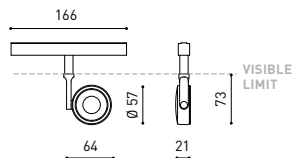

GRÖßE

ZUBEHÖR

HIGH CHROMATIC LED

TRACK 48V OPTIONS

PREISE

GERMAN
DESIGN
AWARD
WINNER
2019GOOD
DESIGN

Name	SIX S 48V DIM DALI 17° 2700K WT
Artikelnummer	A3330210WT
Farbe	Weiß strukturiert
RAL	9016
Kategorie	TRACKLIGHTS

PRODUKT

SIX S 48V DIM DALI 17° 2700K WT

A3330210WT

Weiß strukturiert

9016

TRACKLIGHTS

LICHTINFORMATIONEN

Lichtquelle	LED
Bruttolichtstrom	1030 Lm
Leistung	8,5 W
Leistungswerte des Systems	8,95 W
Farbtemperatur	2700 K
Farbwiedergabeindex	CRI>90
Farbstabilität	Mac Adam Step 2
Abstrahlwinkel	17°
Leuchtenwirkungsgrad (LOR)	86%
Lichtausbeute	121 Lm/W
Stromstärke	500 mA
Helligkeitssteuerung	DALI
Steuerung über Bluetooth	Bitte anfragen
Vorschaltgerät	Inklusiv
Schutzklasse	III
Spannung	48 Vdc
Energieeffizienzklasse	A+
Nutzlebensdauer der LED in Betriebsstunden	L80B10 (Tj=85°C) >60.000h

ANDERE DATEN

Dichtigkeit	IP20
Schwenkwinkel	310°
Drehwinkel	360°
Schiennentyp	Track 48V
Gewicht	164 g.
Gewicht inkl. Verpackung	210 g.
Abmessungen der Verpackung	190 × 145 × 24 mm.
Stück pro Verpackung	1
Materialien	Aluminium / Polycarbonat

		P	I	D
CONSTANT VOLTAGE LED POWER SUPPLY	0434-01-21	75W	48V	180 x 52 x 30mm
	0434-01-22	150W	48V	240 x 60 x 49mm

CABLE SECTION AND LENGTH BETWEEN TRACK 48V AND POWER SUPPLY

TRACK LENGTH (m)		10			20		29
CABLE LENGTH (m)		1	10	20	1	10	1
POWER (W)	CABLE SECTION (mm²)						
75W	0,75mm²	✓	✓	✓	✓	✓	✓
	1,5mm²	✓	✓	✓	✓	✓	✓
150W	0,75mm²	✓	✓	X	✓	✓	✓
	1,5mm²	✓	✓	✓	✓	✓	✓