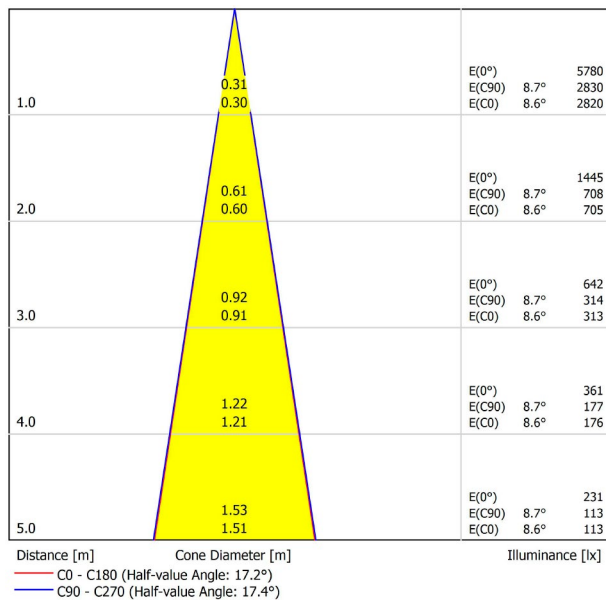

## LICHTINFORMATIONEN

Lichtquelle	LED
Bruttolichtstrom	1070 Lm
Leistung	8,5 W
Leistungswerte des Systems	8,95 W
Farbtemperatur	3000 K
Farbwiedergabeindex	CRI>90
Farbstabilität	Mac Adam Step 2
Abstrahlwinkel	17°
Leuchtenwirkungsgrad (LOR)	86%
Lichtausbeute	126 Lm/W
Stromstärke	500 mA
Helligkeitssteuerung	DALI
Steuerung über Bluetooth	Bitte anfragen
Vorschaltgerät	Inklusiv
Schutzklasse	III
Spannung	48 Vdc
Energieeffizienzklasse	A+
Nutzlebensdauer der LED in Betriebsstunden	L80B10 (Tj=85°C) >60.000h

## ANDERE DATEN

Dichtigkeit	IP20
Schwenkwinkel	310°
Drehwinkel	360°
Schiennentyp	Track 48V
Gewicht	164 g.
Gewicht inkl. Verpackung	210 g.
Abmessungen der Verpackung	190 × 145 × 24 mm.
Stück pro Verpackung	1
Materialien	Aluminium / Polycarbonat

POLAR-KOORDINATEN DIAGRAMM

KEGELDIAGRAMM

FÜR DIE PRODUKTPRÄSENTATION

Vivid Model Colour Temperature	2700K	3000K	3500K	4000K	Light Pink
📖 Reading			•	•	
🥬 Fruits & Vegetables		•	•		
🍞 Bakery	•				
👤 Retail		•	•		
💄 Cosmetics			•	•	
🥩 Meat					•
🐟 Fish				•	
🐠 Seafood				•	•