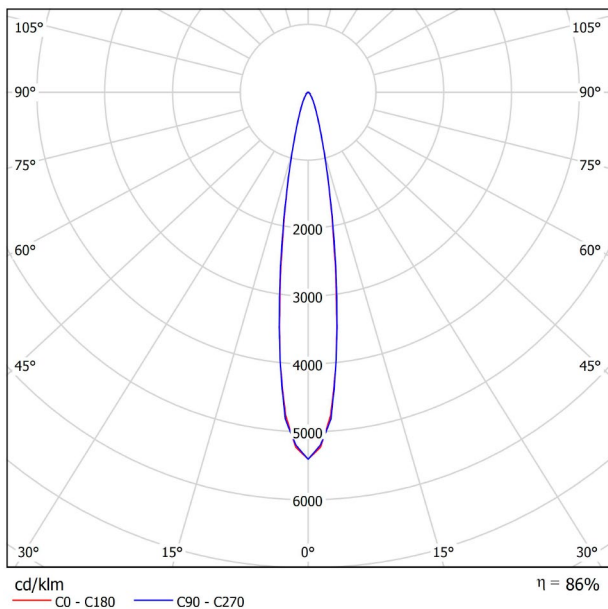

PRODUKT

SIX S 48V DIM DALI 17° 3000K WT

A3330211WT

Weiß strukturiert

9016

TRACKLIGHTS

LICHTINFORMATIONEN

Lichtquelle	LED
Bruttolichtstrom	1070 Lm
Leistung	8,5 W
Leistungswerte des Systems	8,95 W
Farbtemperatur	3000 K
Farbwiedergabeindex	CRI>90
Farbstabilität	Mac Adam Step 2
Abstrahlwinkel	17°
Leuchtenwirkungsgrad (LOR)	86%
Lichtausbeute	126 Lm/W
Stromstärke	500 mA
Helligkeitssteuerung	DALI
Steuerung über Bluetooth	Bitte anfragen
Vorschaltgerät	Inklusiv
Schutzklasse	III
Spannung	48 Vdc
Energieeffizienzklasse	A+
Nutzlebensdauer der LED in Betriebsstunden	L80B10 (Tj=85°C) >60.000h

ANDERE DATEN

Dichtigkeit	IP20
Schwenkwinkel	310°
Drehwinkel	360°
Schiennentyp	Track 48V
Gewicht	164 g.
Gewicht inkl. Verpackung	210 g.
Abmessungen der Verpackung	190 x 145 x 24 mm.
Stück pro Verpackung	1
Materialien	Aluminium / Polycarbonat

POLAR-KOORDINATEN DIAGRAMM

KEGELDIAGRAMM

FÜR DIE PRODUKTPRÄSENTATION

Vivid Model Colour Temperature	2700K	3000K	3500K	4000K	Light Pink
📖 Reading			•	•	
🥬 Fruits & Vegetables		•	•		
🍞 Bakery	•				
👤 Retail		•	•		
💄 Cosmetics			•	•	
🥩 Meat					•
🐟 Fish				•	
🐠 Seafood				•	•