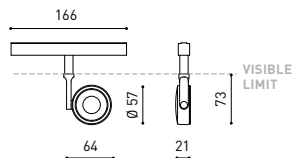

GRÖÖE

ZUBEHÖR

HIGH CHROMATIC LED

TRACK 48V OPTIONS

PREISE

GERMAN
DESIGN
AWARD
WINNER
2019

GOOD
DESIGN

Name	SIX S 48V DIM DALI 17° 3000K WT
Artikelnummer	A3330211WT
Farbe	Weiß strukturiert
RAL	9016
Kategorie	TRACKLIGHTS

PRODUKT

SIX S 48V DIM DALI 17° 3000K WT

A3330211WT

Weiß strukturiert

9016

TRACKLIGHTS

LICHTINFORMATIONEN

Lichtquelle	LED
Bruttolichtstrom	1070 Lm
Leistung	8,5 W
Leistungswerte des Systems	8,95 W
Farbtemperatur	3000 K
Farbwiedergabeindex	CRI>90
Farbstabilität	Mac Adam Step 2
Abstrahlwinkel	17°
Leuchtenwirkungsgrad (LOR)	86%
Lichtausbeute	126 Lm/W
Stromstärke	500 mA
Helligkeitssteuerung	DALI
Steuerung über Bluetooth	Bitte anfragen
Vorschaltgerät	Inklusiv
Schutzklasse	III
Spannung	48 Vdc
Energieeffizienzklasse	A+
Nutzlebensdauer der LED in Betriebsstunden	L80B10 (Tj=85°C) >60.000h

ANDERE DATEN

Dichtigkeit	IP20
Schwenkwinkel	310°
Drehwinkel	360°
Schiennentyp	Track 48V
Gewicht	164 g.
Gewicht inkl. Verpackung	210 g.
Abmessungen der Verpackung	190 x 145 x 24 mm.
Stück pro Verpackung	1
Materialien	Aluminium / Polycarbonat

Six 48V ist eine Strahlerfamilie für Niedervoltschienen, die sich durch ihre Leichtigkeit und Eleganz auszeichnet. Erhältlich in den Größen L, M, S, XS und XS Double. Sein Körper hat eine Scheibenform und ist leicht abgerundet, was eine innovative Kombination aus Reflektor und Linse einschließt. Die gemeinsame Aktion beider schafft es, die Lichtstrahlen mit der maximalen Gleichmäßigkeit in einem minimalen Abstand zu lenken, der ihr differenziertes Design - reduziert und minimalistisch - ermöglicht. Darüber hinaus bietet der Gelenkarm eine große Bewegungsfreiheit, um den Strahler in alle Richtungen zu führen.