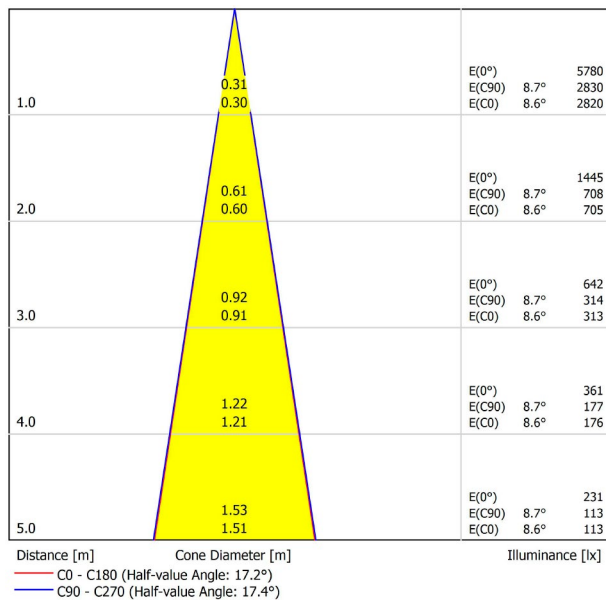

PRODUKT

SIX S 48V DIM DALI 17° 3000K WT

A3330211WT

Weiß strukturiert

9016

TRACKLIGHTS

LICHTINFORMATIONEN

Lichtquelle	LED
Bruttolichtstrom	1070 Lm
Leistung	8,5 W
Leistungswerte des Systems	8,95 W
Farbtemperatur	3000 K
Farbwiedergabeindex	CRI>90
Farbstabilität	Mac Adam Step 2
Abstrahlwinkel	17°
Leuchtenwirkungsgrad (LOR)	86%
Lichtausbeute	126 Lm/W
Stromstärke	500 mA
Helligkeitssteuerung	DALI
Steuerung über Bluetooth	Bitte anfragen
Vorschaltgerät	Inklusiv
Schutzklasse	III
Spannung	48 Vdc
Energieeffizienzklasse	A+
Nutzlebensdauer der LED in Betriebsstunden	L80B10 (Tj=85°C) >60.000h

ANDERE DATEN

Dichtigkeit	IP20
Schwenkwinkel	310°
Drehwinkel	360°
Schiennentyp	Track 48V
Gewicht	164 g.
Gewicht inkl. Verpackung	210 g.
Abmessungen der Verpackung	190 x 145 x 24 mm.
Stück pro Verpackung	1
Materialien	Aluminium / Polycarbonat

POLAR-KOORDINATEN DIAGRAMM

KEGELDIAGRAMM

FÜR DIE PRODUKTPRÄSENTATION

Vivid Model Colour Temperature	2700K	3000K	3500K	4000K	Light Pink
📖 Reading			•	•	
🥬 Fruits & Vegetables		•	•		
🍞 Bakery	•				
👤 Retail		•	•		
💄 Cosmetics			•	•	
🥩 Meat					•
🐟 Fish				•	
🐠 Seafood				•	•