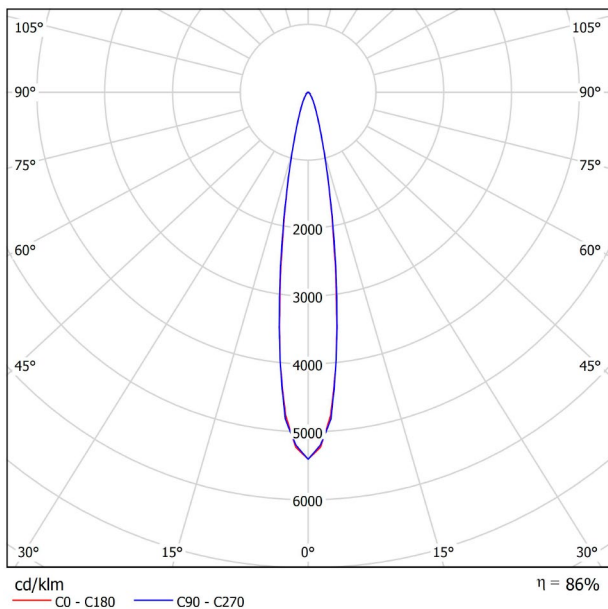

PRODUKT

SIX S 48V DIM DALI 17° 4000K NT

A3330212NT

Schwarz strukturiert

9005

TRACKLIGHTS

LICHTINFORMATIONEN

Lichtquelle	LED
Bruttolichtstrom	1100 Lm
Leistung	8,5 W
Leistungswerte des Systems	8,95 W
Farbtemperatur	4000 K
Farbwiedergabeindex	CRI>90
Farbstabilität	Mac Adam Step 2
Abstrahlwinkel	17°
Leuchtenwirkungsgrad (LOR)	86%
Lichtausbeute	129 Lm/W
Stromstärke	500 mA
Helligkeitssteuerung	DALI
Steuerung über Bluetooth	Bitte anfragen
Vorschaltgerät	Inklusiv
Schutzklasse	III
Spannung	48 Vdc
Energieeffizienzklasse	A+
Nutzlebensdauer der LED in Betriebsstunden	L80B10 (Tj=85°C) >60.000h

ANDERE DATEN

Dichtigkeit	IP20
Schwenkwinkel	310°
Drehwinkel	360°
Schiennentyp	Track 48V
Gewicht	164 g.
Gewicht inkl. Verpackung	210 g.
Abmessungen der Verpackung	190 x 145 x 24 mm.
Stück pro Verpackung	1
Materialien	Aluminium / Polycarbonat

POLAR-KOORDINATEN DIAGRAMM

KEGELDIAGRAMM

FÜR DIE PRODUKTPRÄSENTATION

Vivid Model Colour Temperature	2700K	3000K	3500K	4000K	Light Pink
📖 Reading			•	•	
🥬 Fruits & Vegetables		•	•		
🍞 Bakery	•				
👤 Retail		•	•		
💄 Cosmetics			•	•	
🥩 Meat					•
🐟 Fish				•	
🐠 Seafood				•	•