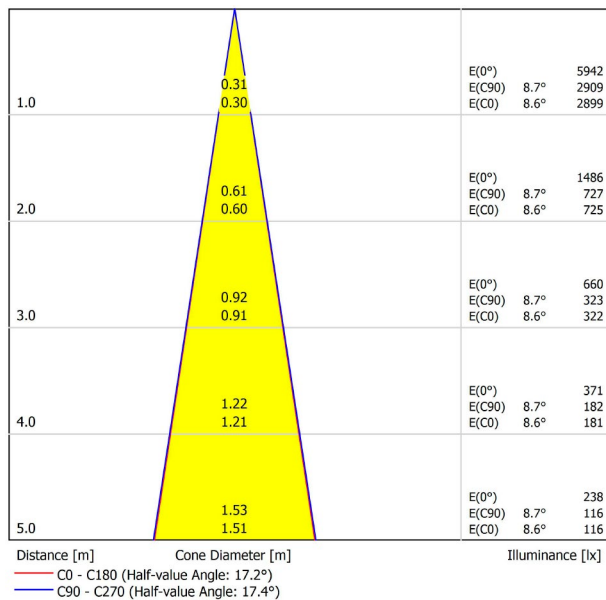

PRODUKT

SIX S 48V DIM DALI 17° 4000K NT

A3330212NT

Schwarz strukturiert

9005

TRACKLIGHTS

LICHTINFORMATIONEN

Lichtquelle	LED
Bruttolichtstrom	1100 Lm
Leistung	8,5 W
Leistungswerte des Systems	8,95 W
Farbtemperatur	4000 K
Farbwiedergabeindex	CRI>90
Farbstabilität	Mac Adam Step 2
Abstrahlwinkel	17°
Leuchtenwirkungsgrad (LOR)	86%
Lichtausbeute	129 Lm/W
Stromstärke	500 mA
Helligkeitssteuerung	DALI
Steuerung über Bluetooth	Bitte anfragen
Vorschaltgerät	Inklusiv
Schutzklasse	III
Spannung	48 Vdc
Energieeffizienzklasse	A+
Nutzlebensdauer der LED in Betriebsstunden	L80B10 (Tj=85°C) >60.000h

ANDERE DATEN

Dichtigkeit	IP20
Schwenkwinkel	310°
Drehwinkel	360°
Schiennentyp	Track 48V
Gewicht	164 g.
Gewicht inkl. Verpackung	210 g.
Abmessungen der Verpackung	190 x 145 x 24 mm.
Stück pro Verpackung	1
Materialien	Aluminium / Polycarbonat

POLAR-KOORDINATEN DIAGRAMM

KEGELDIAGRAMM

FÜR DIE PRODUKTPRÄSENTATION

Vivid Model Colour Temperature	2700K	3000K	3500K	4000K	Light Pink
📖 Reading			•	•	
🥬 Fruits & Vegetables		•	•		
🍞 Bakery	•				
👤 Retail		•	•		
💄 Cosmetics			•	•	
🥩 Meat					•
🐟 Fish				•	
🐠 Seafood				•	•